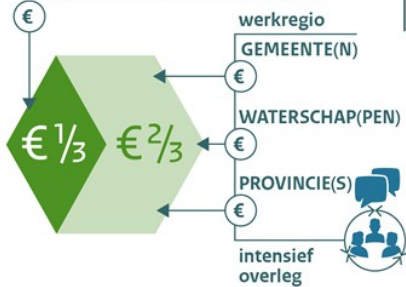

ALLEEN voor uitvoering

MAXIMALE BIJDRAGE van het RIJK