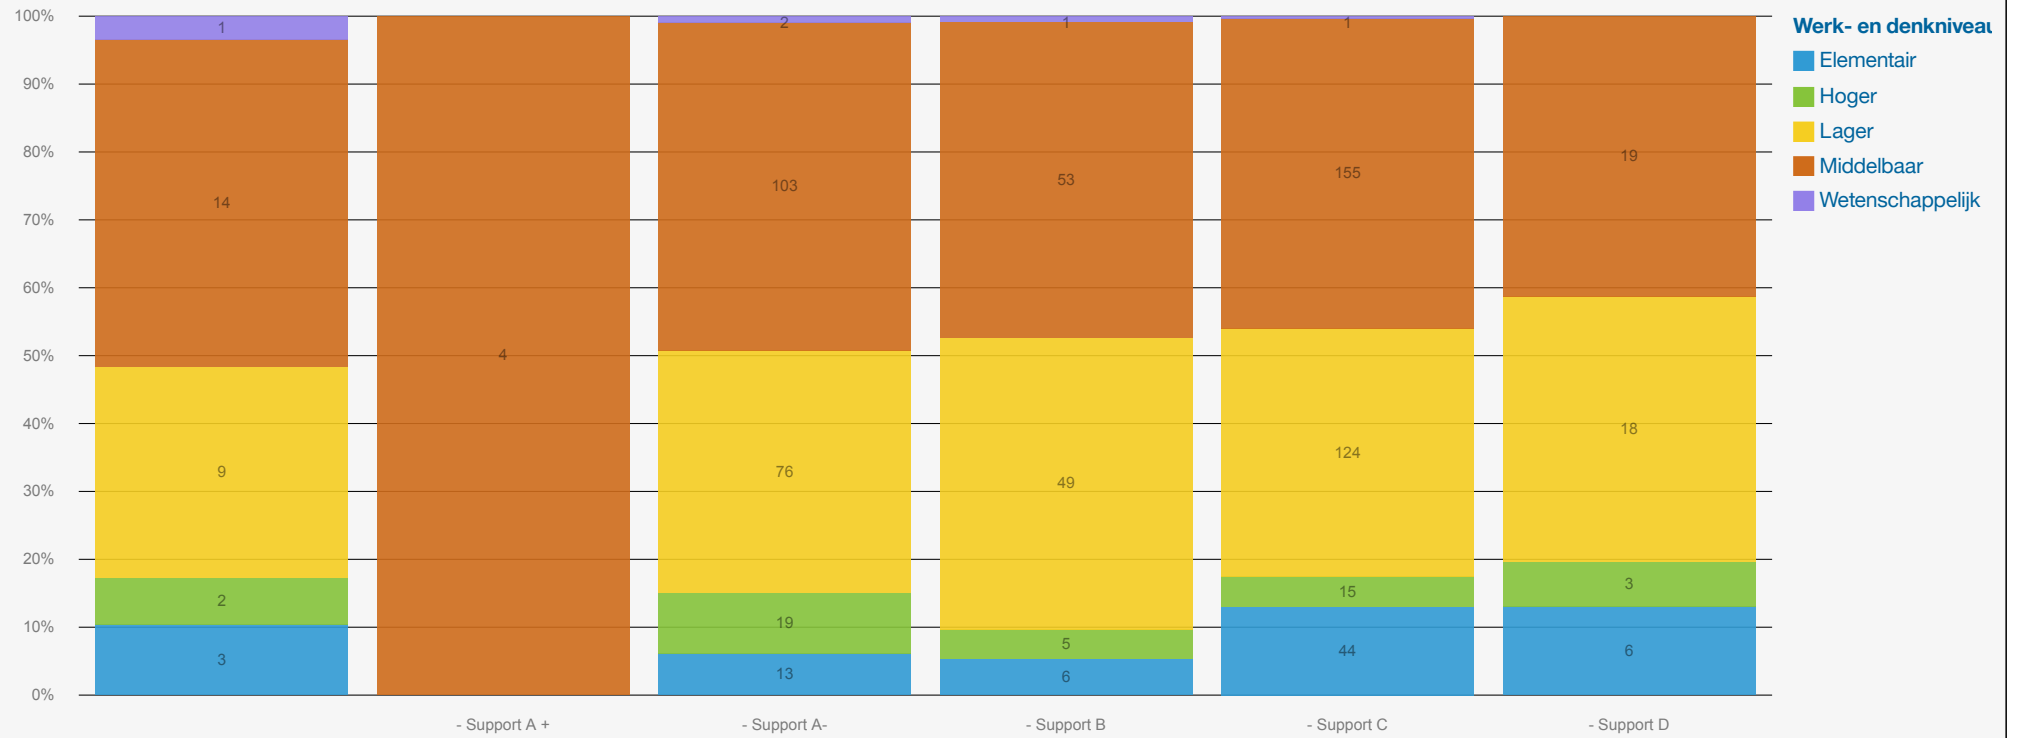

Overzicht

Deze pagina bevat filters die niet in deze PDF afgebeeld worden.

Opleidingsniveau

Leeftijdsklasse <ul style="list-style-type: none"> 18-27 28-37 38-47 48-57 	Statushouder <ul style="list-style-type: none"> Ja Nee 	Inkomsten <ul style="list-style-type: none"> Geen inkomsten Geen uitkering Inkomsten rest Inkomsten werk
---	---	---

Doelgroepen vs. opleidingsniveau

Deze pagina bevat filters die niet in deze PDF afgebeeld worden.

Werk- en denkniveau

Leeftijdsklasse <ul style="list-style-type: none"> 18-27 28-37 38-47 48-57 	Statushouder <ul style="list-style-type: none"> Ja Nee
Inkomsten <ul style="list-style-type: none"> Geen inkomsten Geen uitkering Inkomsten rest Inkomsten werk 	

Doelgroepen vs. werk- en denkniveau

Deze pagina bevat filters die niet in deze PDF afgebeeld worden.

Inkomsten

Deze pagina bevat filters die niet in deze PDF afgebeeld worden.