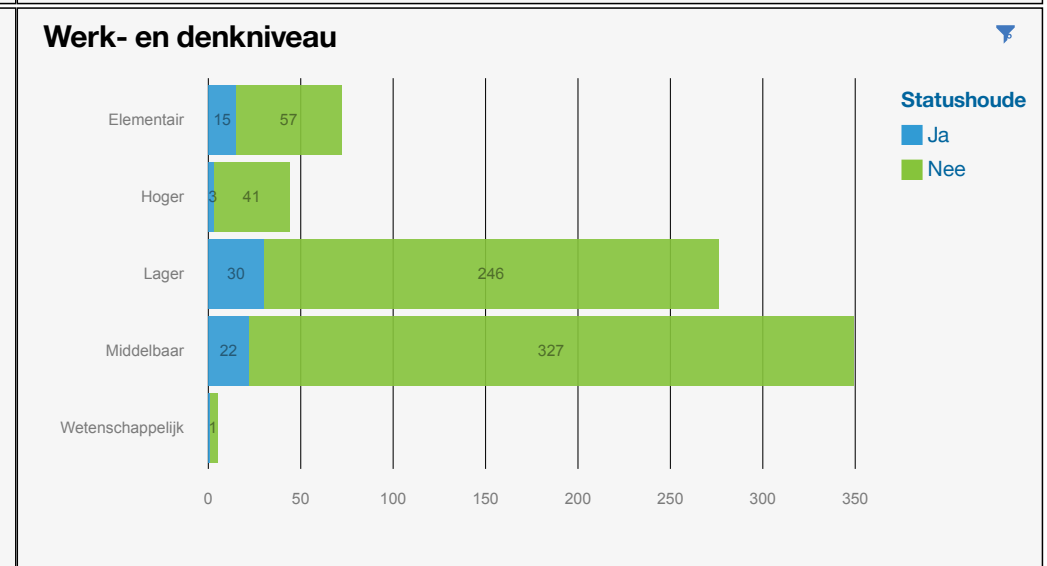

Overzicht

Deze pagina bevat filters die niet in deze PDF afgebeeld worden.

Opleidingsniveau

Leeftijdsklasse <ul style="list-style-type: none"> 18-27 28-37 38-47 48-57 	Statushouder <ul style="list-style-type: none"> Ja Nee 	Inkomsten <ul style="list-style-type: none"> Geen inkomsten Geen uitkering Inkomsten rest Inkomsten werk
---	---	---

Doelgroepen vs. opleidingsniveau

Deze pagina bevat filters die niet in deze PDF afgebeeld worden.

Werk- en denkniveau

Leeftijdsklasse <ul style="list-style-type: none"> 18-27 28-37 38-47 48-57 	Statushouder <ul style="list-style-type: none"> Ja Nee
Inkomsten <ul style="list-style-type: none"> Geen inkomsten Geen uitkering Inkomsten rest Inkomsten werk 	