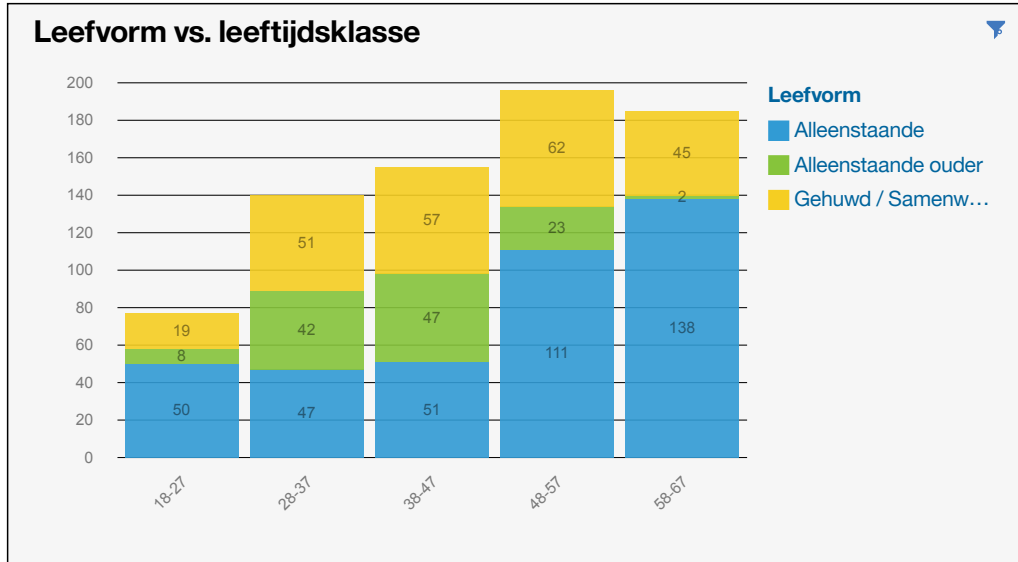

Overzicht

Deze pagina bevat filters die niet in deze PDF afgebeeld worden.

Opleidingsniveau

Leeftijdsklasse <ul style="list-style-type: none"> 18-27 28-37 38-47 48-57 	Statushouder <ul style="list-style-type: none"> Ja Nee 	Inkomsten <ul style="list-style-type: none"> Geen inkomsten Geen uitkering Inkomsten rest Inkomsten werk
---	---	---

Doelgroepen vs. opleidingsniveau

Deze pagina bevat filters die niet in deze PDF afgebeeld worden.

Werk- en denkniveau

Leeftijdsklasse <ul style="list-style-type: none"> 18-27 28-37 38-47 48-57 	Statushouder <ul style="list-style-type: none"> Ja Nee
Inkomsten <ul style="list-style-type: none"> Geen inkomsten Geen uitkering Inkomsten rest Inkomsten werk 	

Doelgroepen vs. werk- en denkniveau

Deze pagina bevat filters die niet in deze PDF afgebeeld worden.

Inkomsten

Deze pagina bevat filters die niet in deze PDF afgebeeld worden.