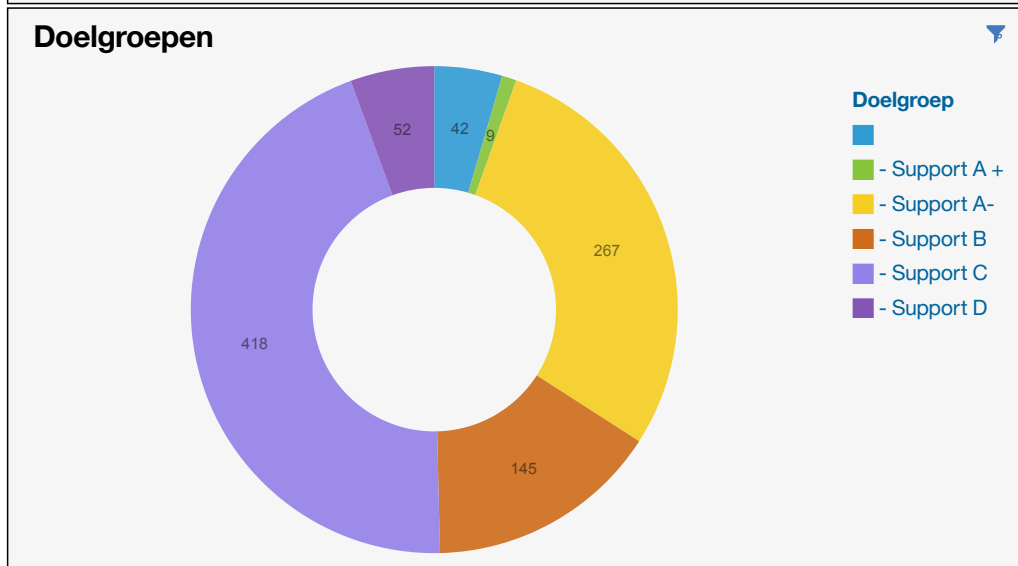

Overzicht

Deze pagina bevat filters die niet in deze PDF afgebeeld worden.

Opleidingsniveau

Leeftijdsklasse <ul style="list-style-type: none"> 18-27 28-37 38-47 48-57 	Statushouder <ul style="list-style-type: none"> Ja Nee 	Inkomsten <ul style="list-style-type: none"> Geen inkomsten Geen uitkering Inkomsten rest Inkomsten werk
---	---	---

Doelgroepen vs. opleidingsniveau

Deze pagina bevat filters die niet in deze PDF afgebeeld worden.

Werk- en denkniveau

Leeftijdsklasse <ul style="list-style-type: none"> 18-27 28-37 38-47 48-57 	Statushouder <ul style="list-style-type: none"> Ja Nee
Inkomsten <ul style="list-style-type: none"> Geen inkomsten Geen uitkering Inkomsten rest Inkomsten werk 	