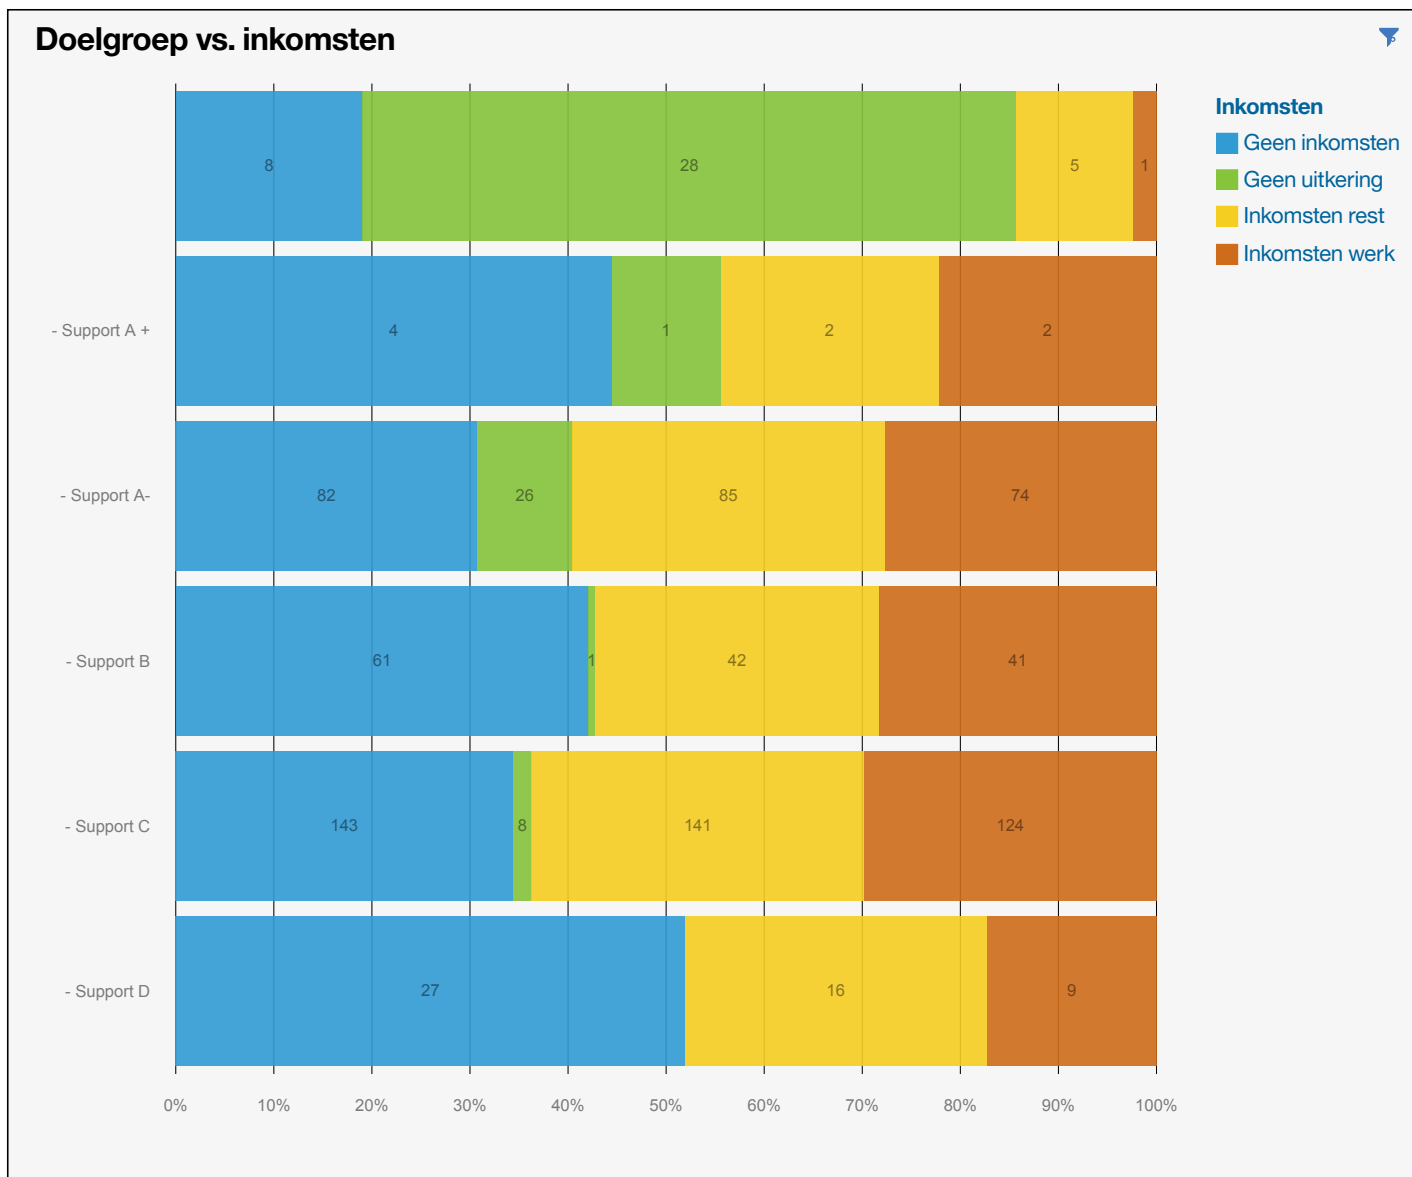

Overzicht

Deze pagina bevat filters die niet in deze PDF afgebeeld worden.

Opleidingsniveau

Leeftijdsklasse <ul style="list-style-type: none"> 18-27 28-37 38-47 48-57 	Statushouder <ul style="list-style-type: none"> Ja Nee 	Inkomsten <ul style="list-style-type: none"> Geen inkomsten Geen uitkering Inkomsten rest Inkomsten werk
---	---	---

Doelgroepen vs. opleidingsniveau

Deze pagina bevat filters die niet in deze PDF afgebeeld worden.

Werk- en denkniveau

Leeftijdsklasse <ul style="list-style-type: none"> 18-27 28-37 38-47 48-57 	Statushouder <ul style="list-style-type: none"> Ja Nee
Inkomsten <ul style="list-style-type: none"> Geen inkomsten Geen uitkering Inkomsten rest Inkomsten werk 	

Doelgroepen vs. werk- en denkniveau

Deze pagina bevat filters die niet in deze PDF afgebeeld worden.

Inkomsten

Deze pagina bevat filters die niet in deze PDF afgebeeld worden.