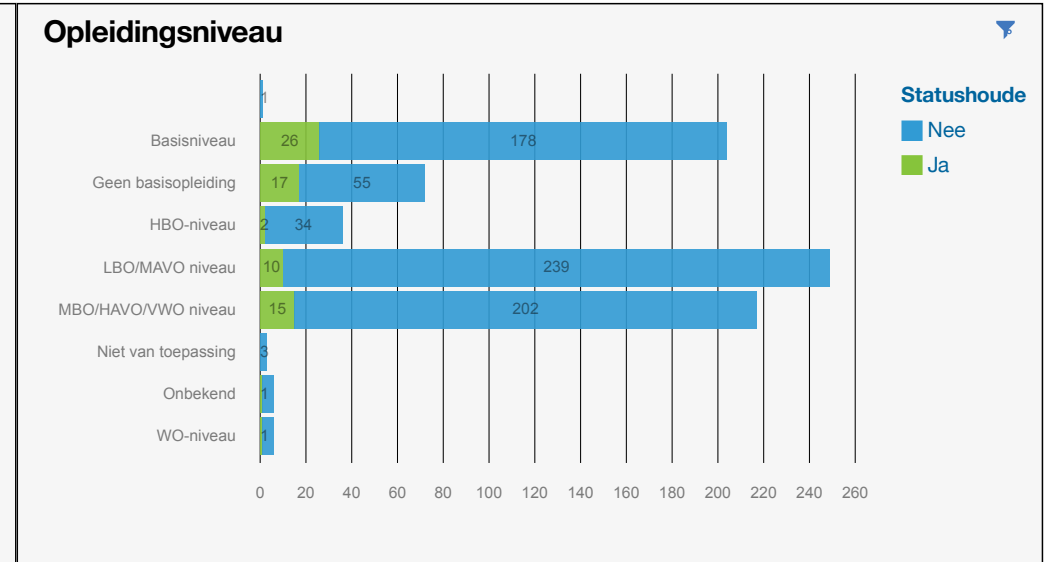

Overzicht

Deze pagina bevat filters die niet in deze PDF afgebeeld worden.

Opleidingsniveau

Leeftijdsklasse <ul style="list-style-type: none"> 18-27 28-37 38-47 48-57 	Statushouder <ul style="list-style-type: none"> Ja Nee 	Inkomsten <ul style="list-style-type: none"> Geen inkomsten Geen uitkering Inkomsten rest Inkomsten werk
---	---	---

Doelgroepen vs. opleidingsniveau

Deze pagina bevat filters die niet in deze PDF afgebeeld worden.

Werk- en denkniveau

Leeftijdsklasse <ul style="list-style-type: none"> 18-27 28-37 38-47 48-57 	Statushouder <ul style="list-style-type: none"> Ja Nee
Inkomsten <ul style="list-style-type: none"> Geen inkomsten Geen uitkering Inkomsten rest Inkomsten werk 	