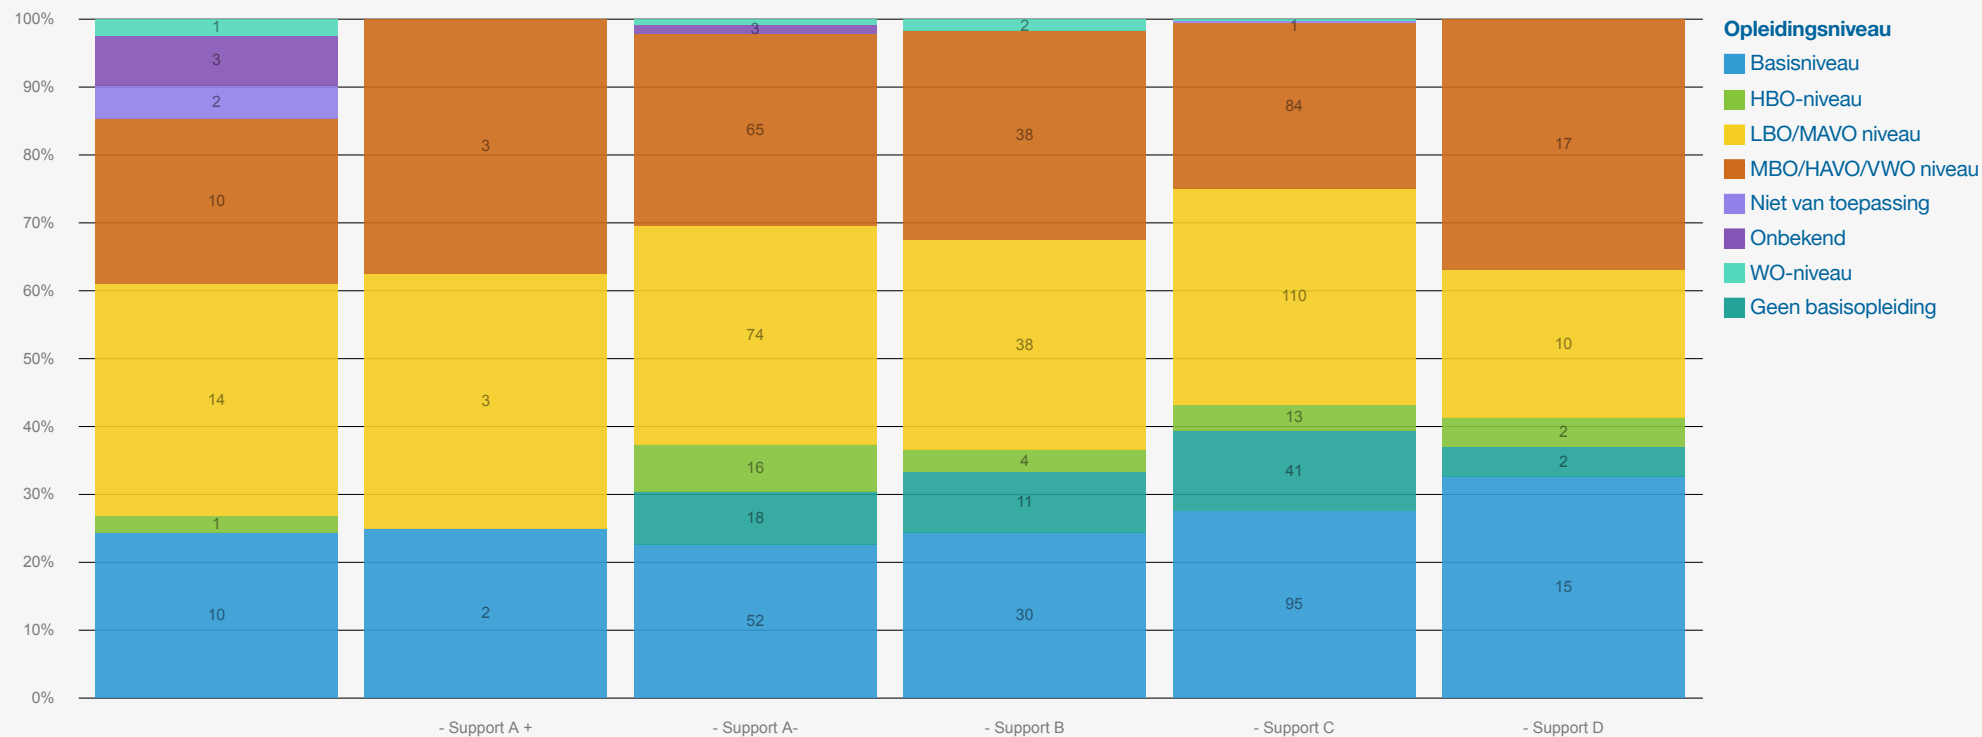

Overzicht

Deze pagina bevat filters die niet in deze PDF afgebeeld worden.

Opleidingsniveau

Leeftijdsklasse <ul style="list-style-type: none"> 18-27 28-37 38-47 48-57 	Statushouder <ul style="list-style-type: none"> Ja Nee 	Inkomsten <ul style="list-style-type: none"> Geen inkomsten Geen uitkering Inkomsten rest Inkomsten werk
---	---	---

Doelgroepen vs. opleidingsniveau

Deze pagina bevat filters die niet in deze PDF afgebeeld worden.

Werk- en denkniveau

Leeftijdsklasse <ul style="list-style-type: none"> 18-27 28-37 38-47 48-57 	Statushouder <ul style="list-style-type: none"> Ja Nee
Inkomsten <ul style="list-style-type: none"> Geen inkomsten Geen uitkering Inkomsten rest Inkomsten werk 	

Doelgroepen vs. werk- en denkniveau

Deze pagina bevat filters die niet in deze PDF afgebeeld worden.

Inkomsten

Deze pagina bevat filters die niet in deze PDF afgebeeld worden.