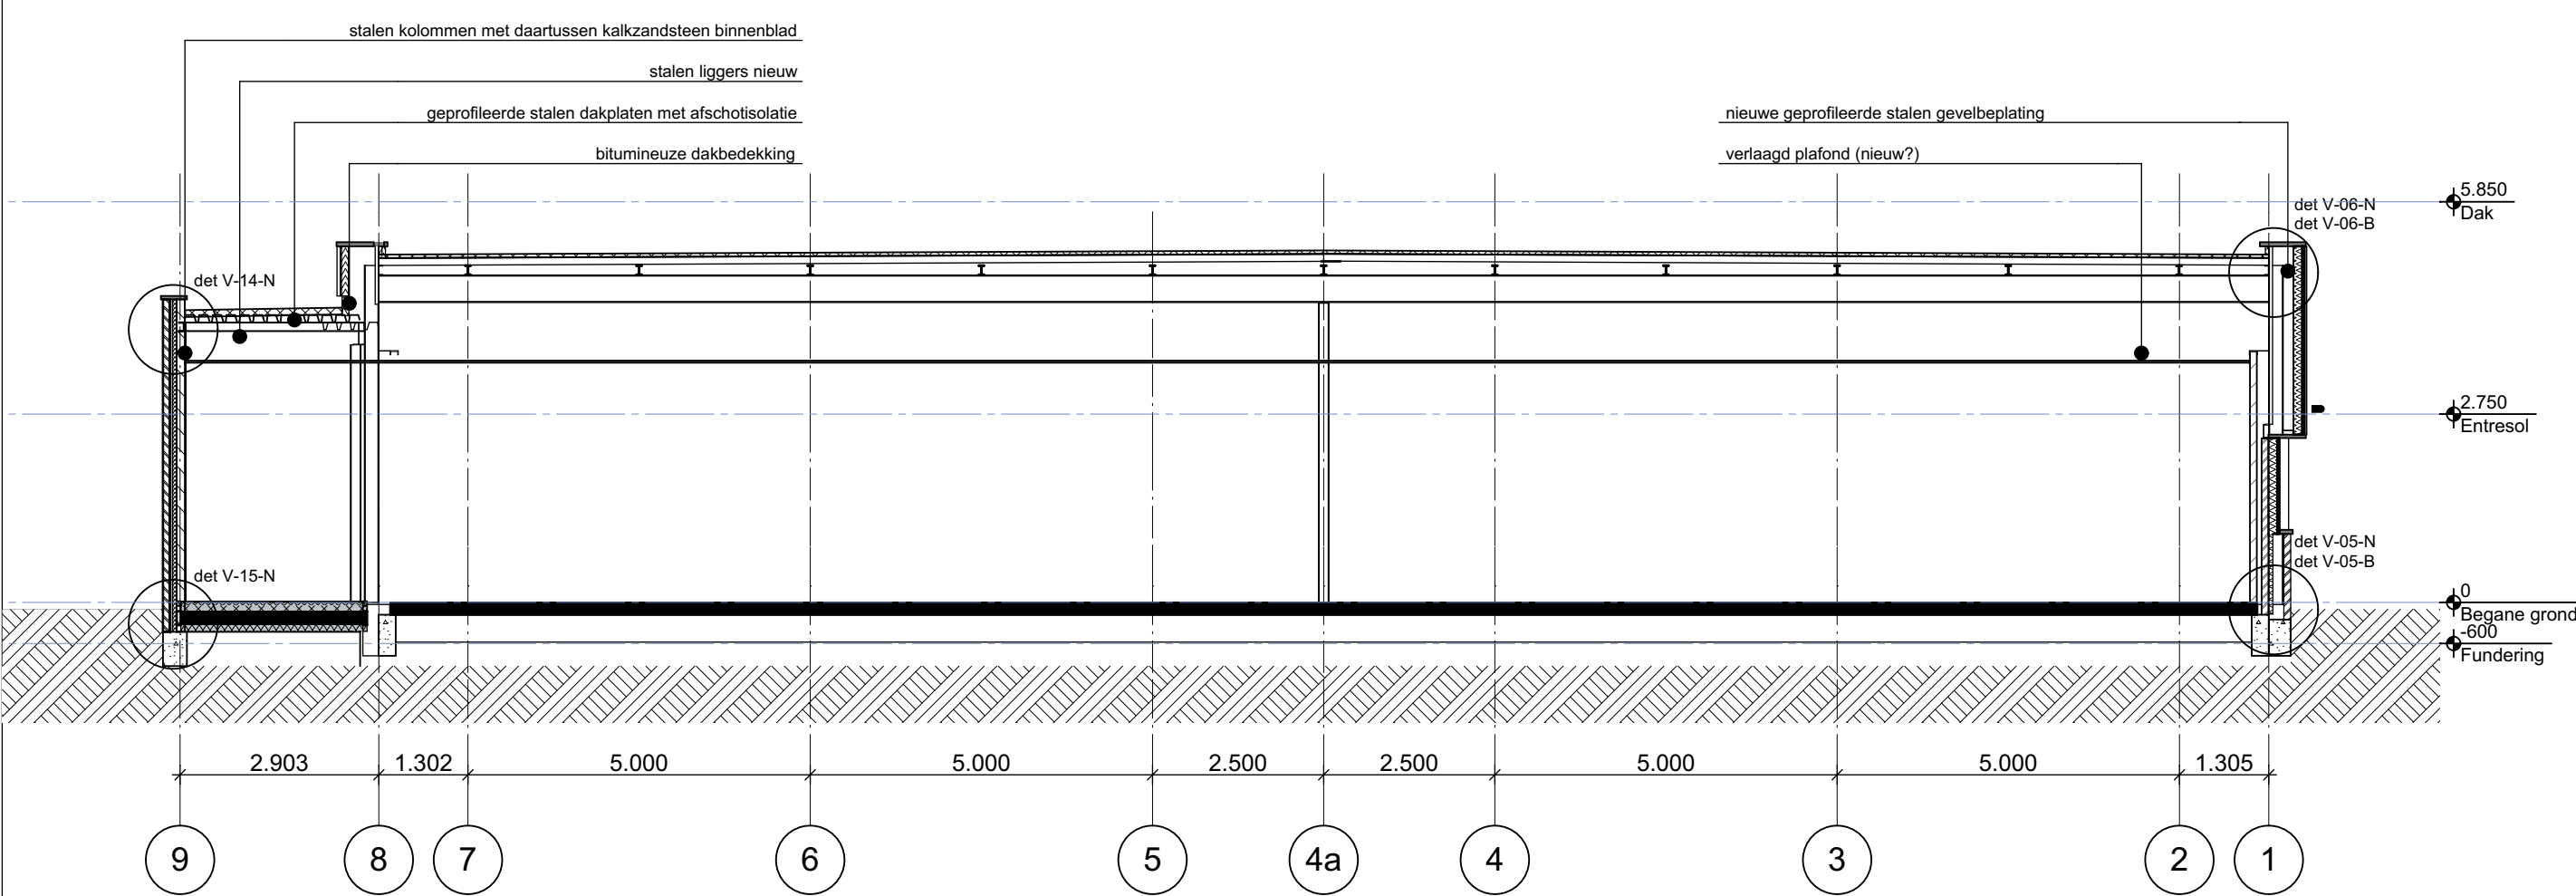

Doorsnede A-A

Doorsnede B-B

Doorsnede C-C

Doorsnede D-D

Doorsnede E-E

atelier DUTCH Architectuur Stedenbouw Landschap

opdrachtgever: Bun Projektontwikkeling
 project: Supermarkt Emmeloord
 betreft: Doornedes nieuw

uitgaven: A B C
 datum: 10-12-2013, 02-04-2014, 10-07-2014
 getekend: m.bon p.s. p.s.
 projectnummer: fase akkoord formaat: A1 tekeningnummer
 A:EMM 2011021 Bouwaanvraag
 bestandsnaam: info@atelierdutch.nl
 1:100 BA-n-200