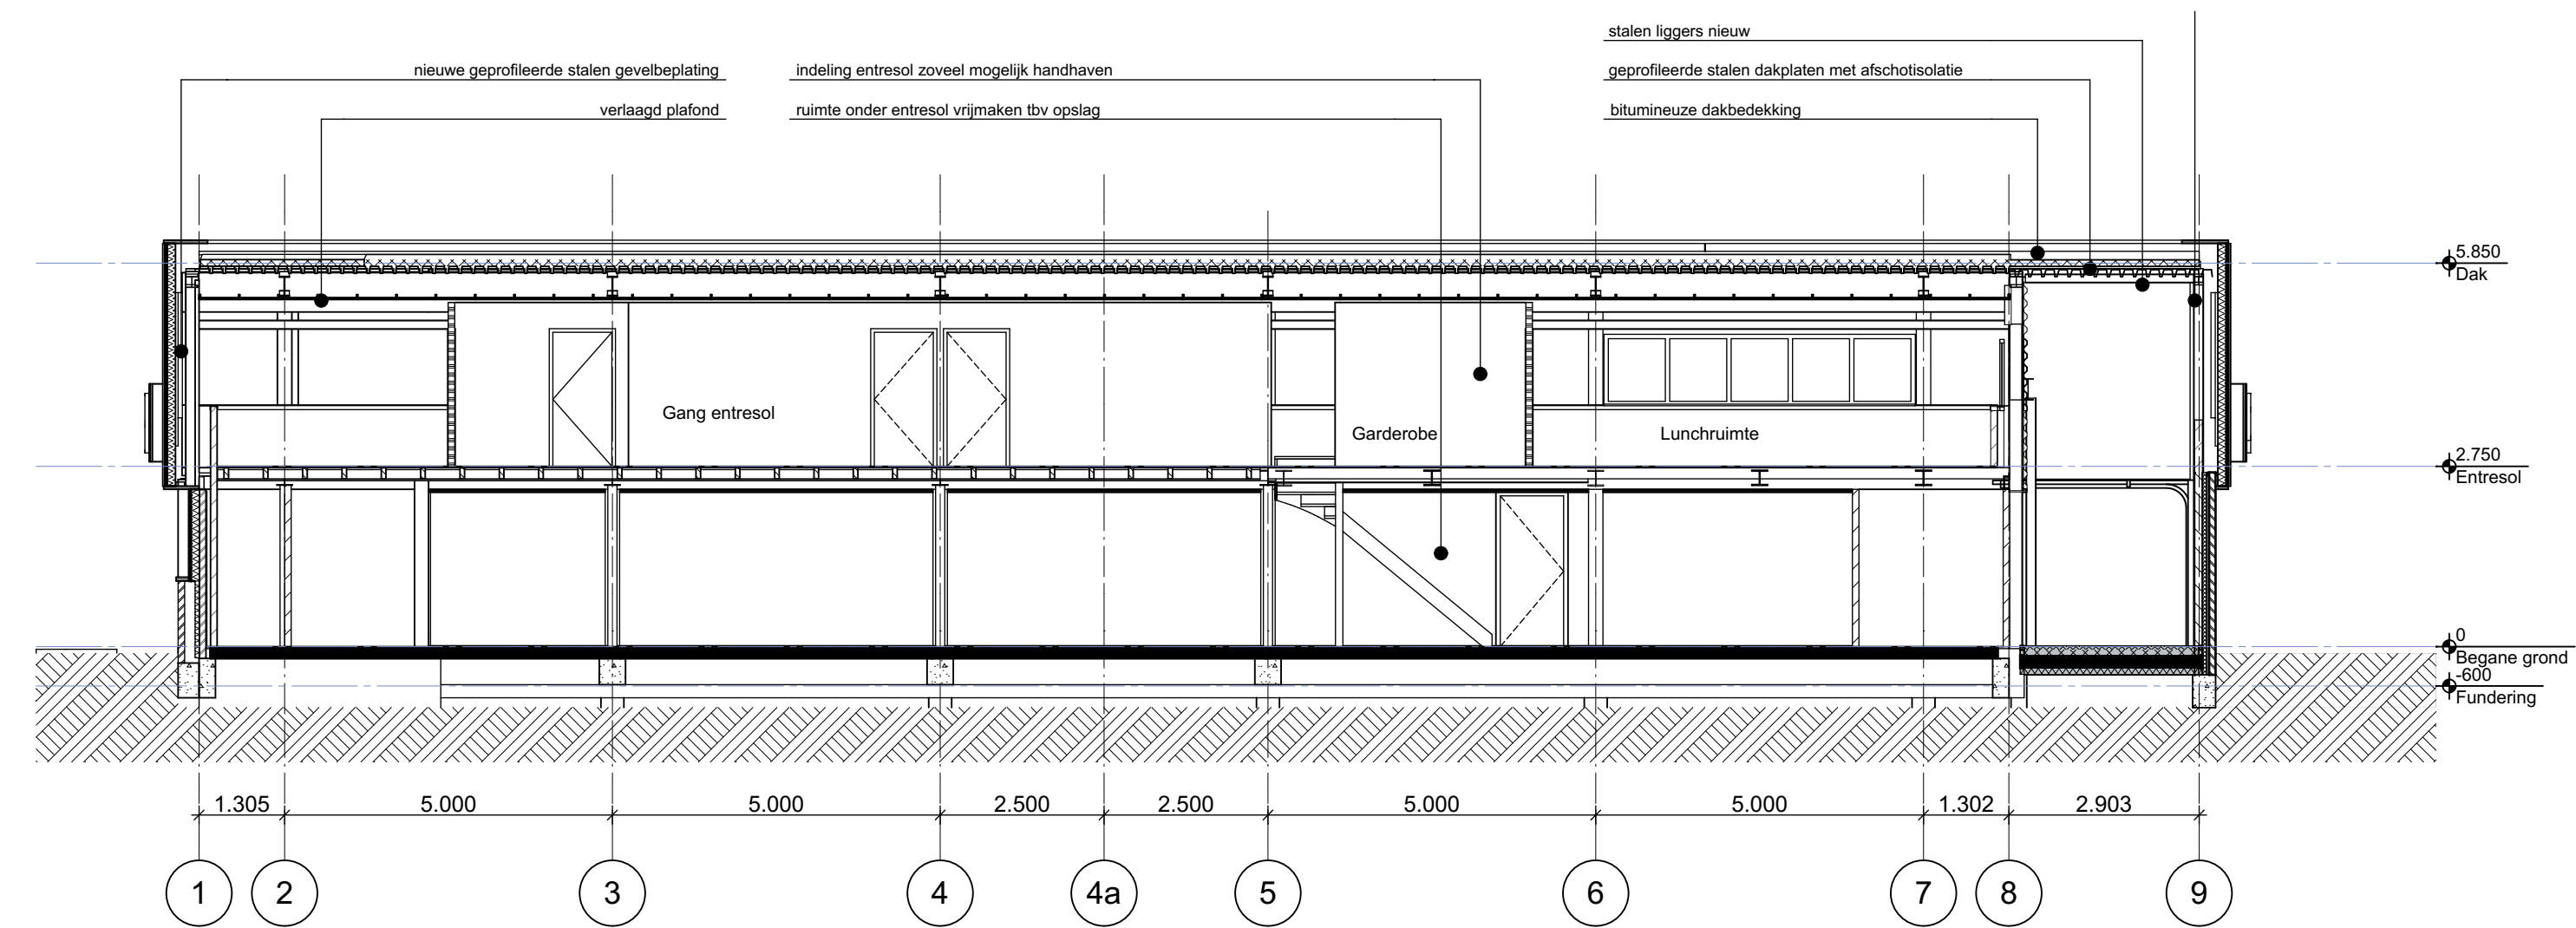

Doorsnede A-A

Doorsnede B-B

Doorsnede C-C

Doorsnede D-D

Doorsnede E-E

atelier DUTCH Architectuur Stedenbouw Landschap

opdrachtgever: Bun Projektontwikkeling
 project: Supermarkt Emmeloord
 betreft: Doornedes nieuw

uitgaven: A B C
 datum: 10-12-2013, 02-04-2014, 10-07-2014
 getekend: m.bon p.s. p.s.
 projectnummer: fase akkoord formaat: A1 tekeningnummer
 A:EMM 2011021 Bouwaanvraag
 bestandsnaam: info@atelierdutch.nl
 1:100 BA-n-200