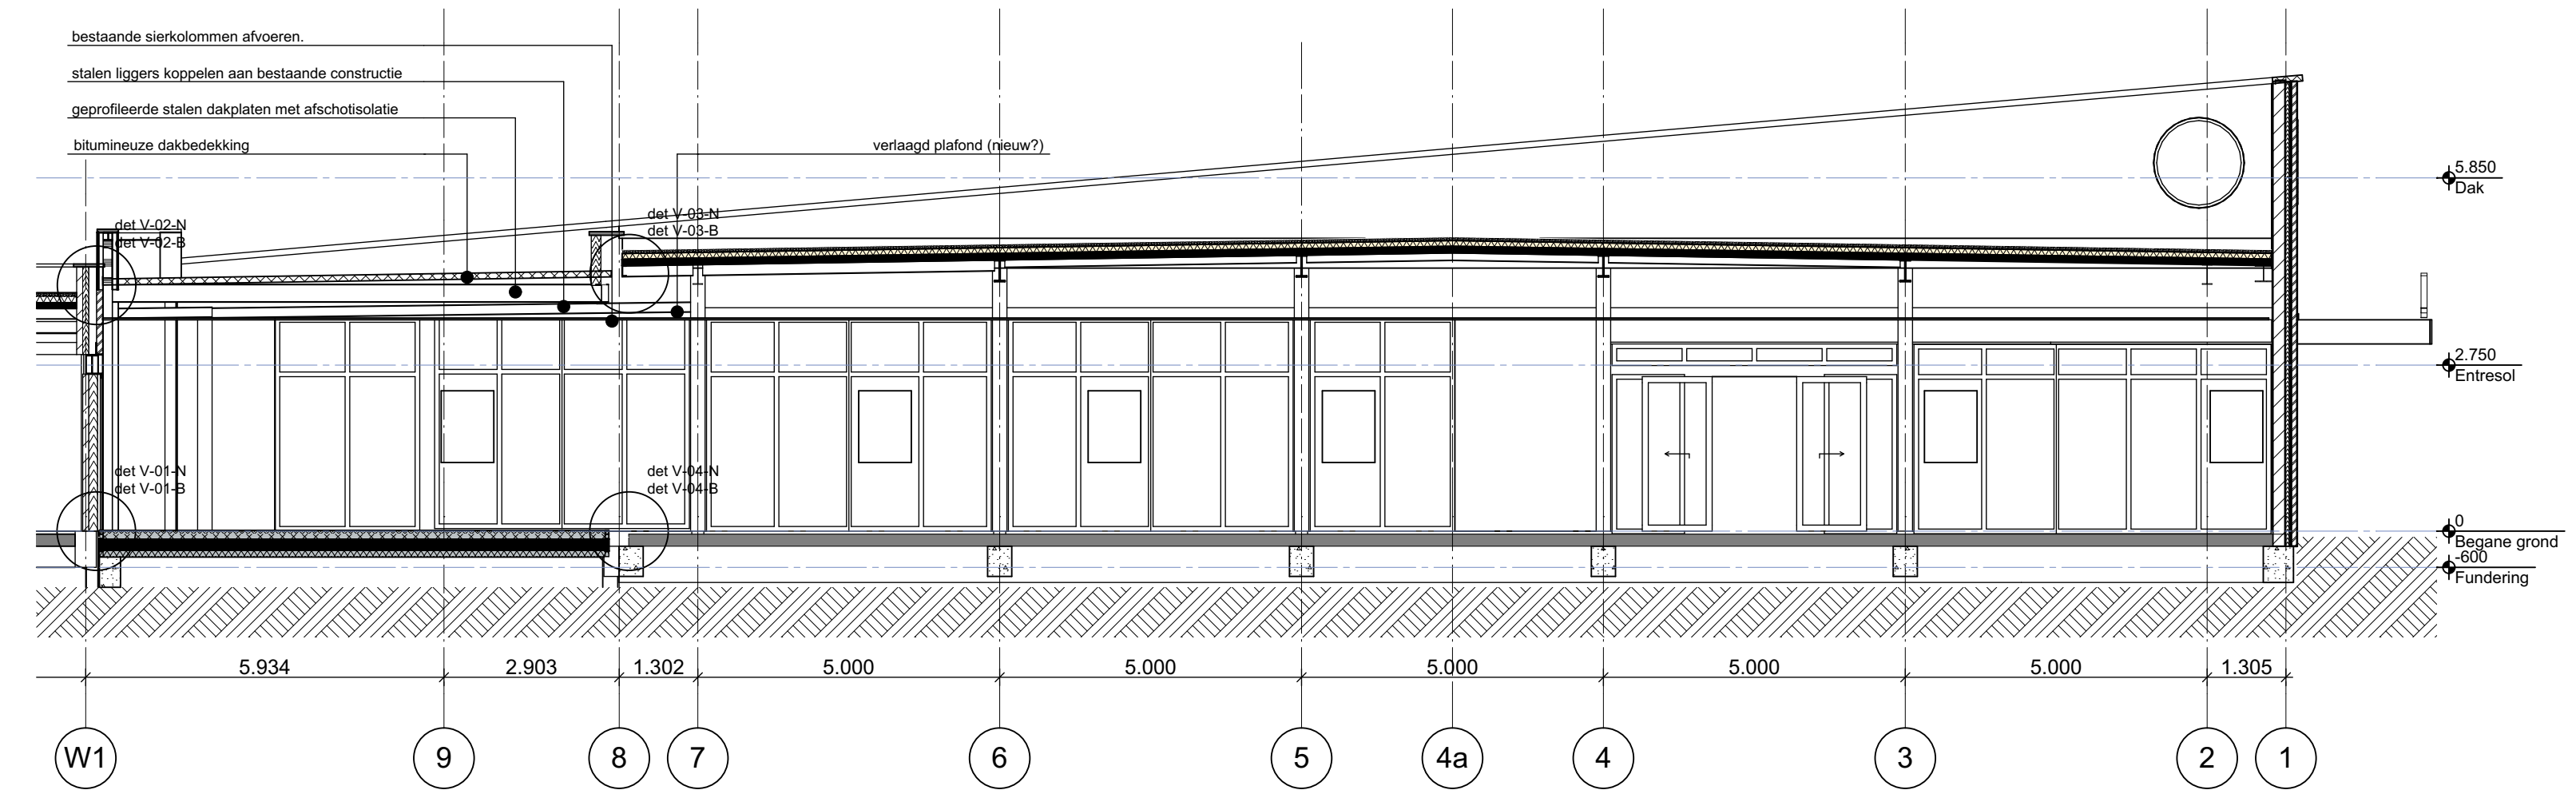

Doorsnede A-A

Doorsnede B-B

Doorsnede C-C

Doorsnede D-D

Doorsnede E-E

atelier DUTCH Architectuur Stedenbouw Landschap

opdrachtgever: Bun Projektontwikkeling
 project: Supermarkt Emmeloord
 betreft: Doornedes nieuw

uitgaven: A B C
 datum: 10-12-2013, 02-04-2014, 10-07-2014
 getekend: m.bon p.s. p.s.
 projectnummer: fase akkoord formaat: A1 tekeningnummer
 A:EMM 2011021 Bouwaanvraag
 bestandsnaam: info@atelierdutch.nl
 1:100 BA-n-200