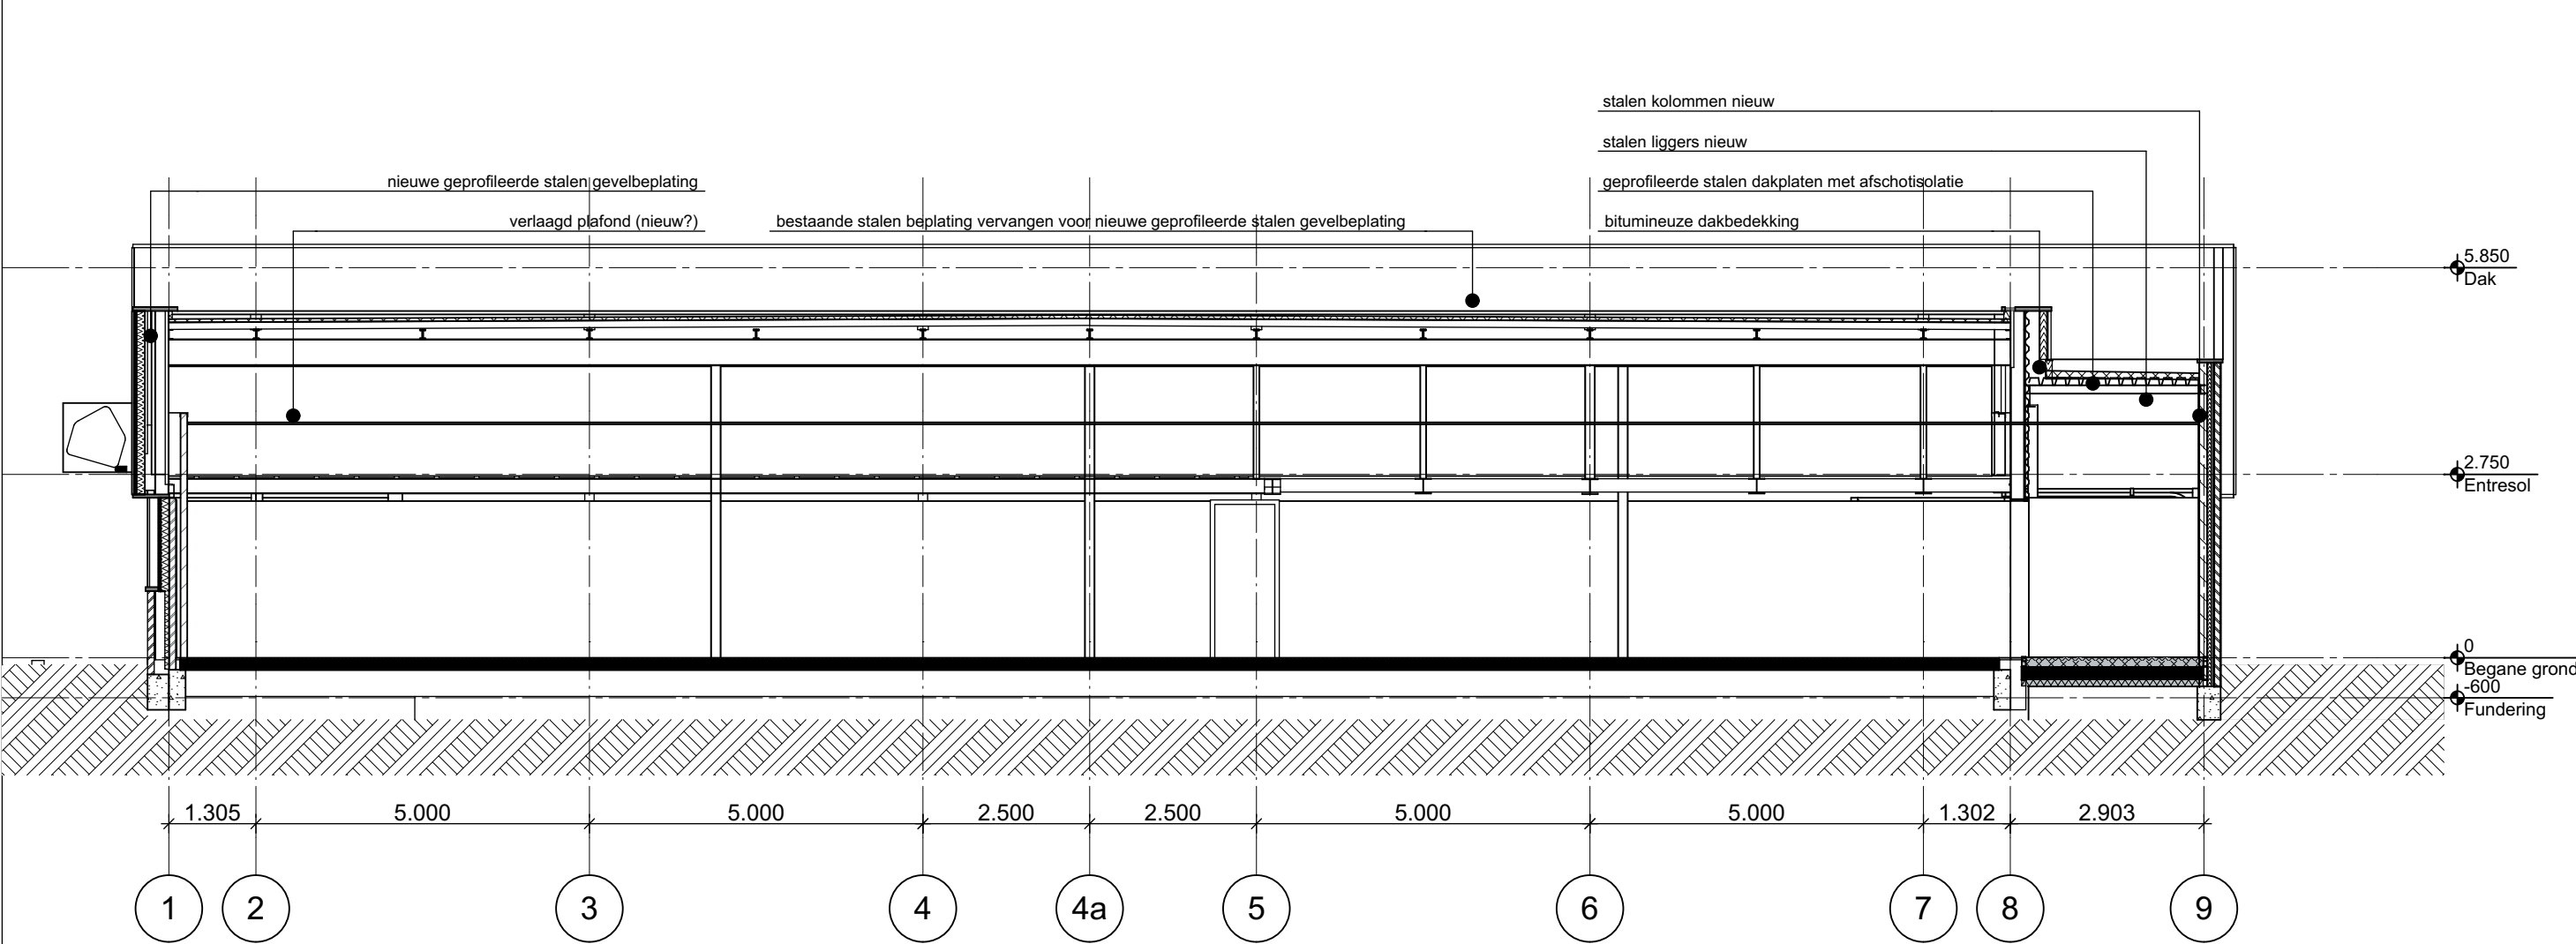

Doorsnede A-A

Doorsnede B-B

Doorsnede C-C

Doorsnede D-D

Doorsnede E-E

atelier DUTCH Architectuur Stedenbouw Landschap

opdrachtgever: Bun Projektontwikkeling
 project: Supermarkt Emmeloord
 betreft: Doornedes nieuw

uitgaven: A B C
 datum: 10-12-2013, 02-04-2014, 10-07-2014
 getekend: m.bon p.s. p.s.
 projectnummer: fase akkoord formaat: A1 tekeningnummer
 A:EMM 2011021 Bouwaanvraag
 bestandsnaam: info@atelierdutch.nl
 1:100 BA-n-200