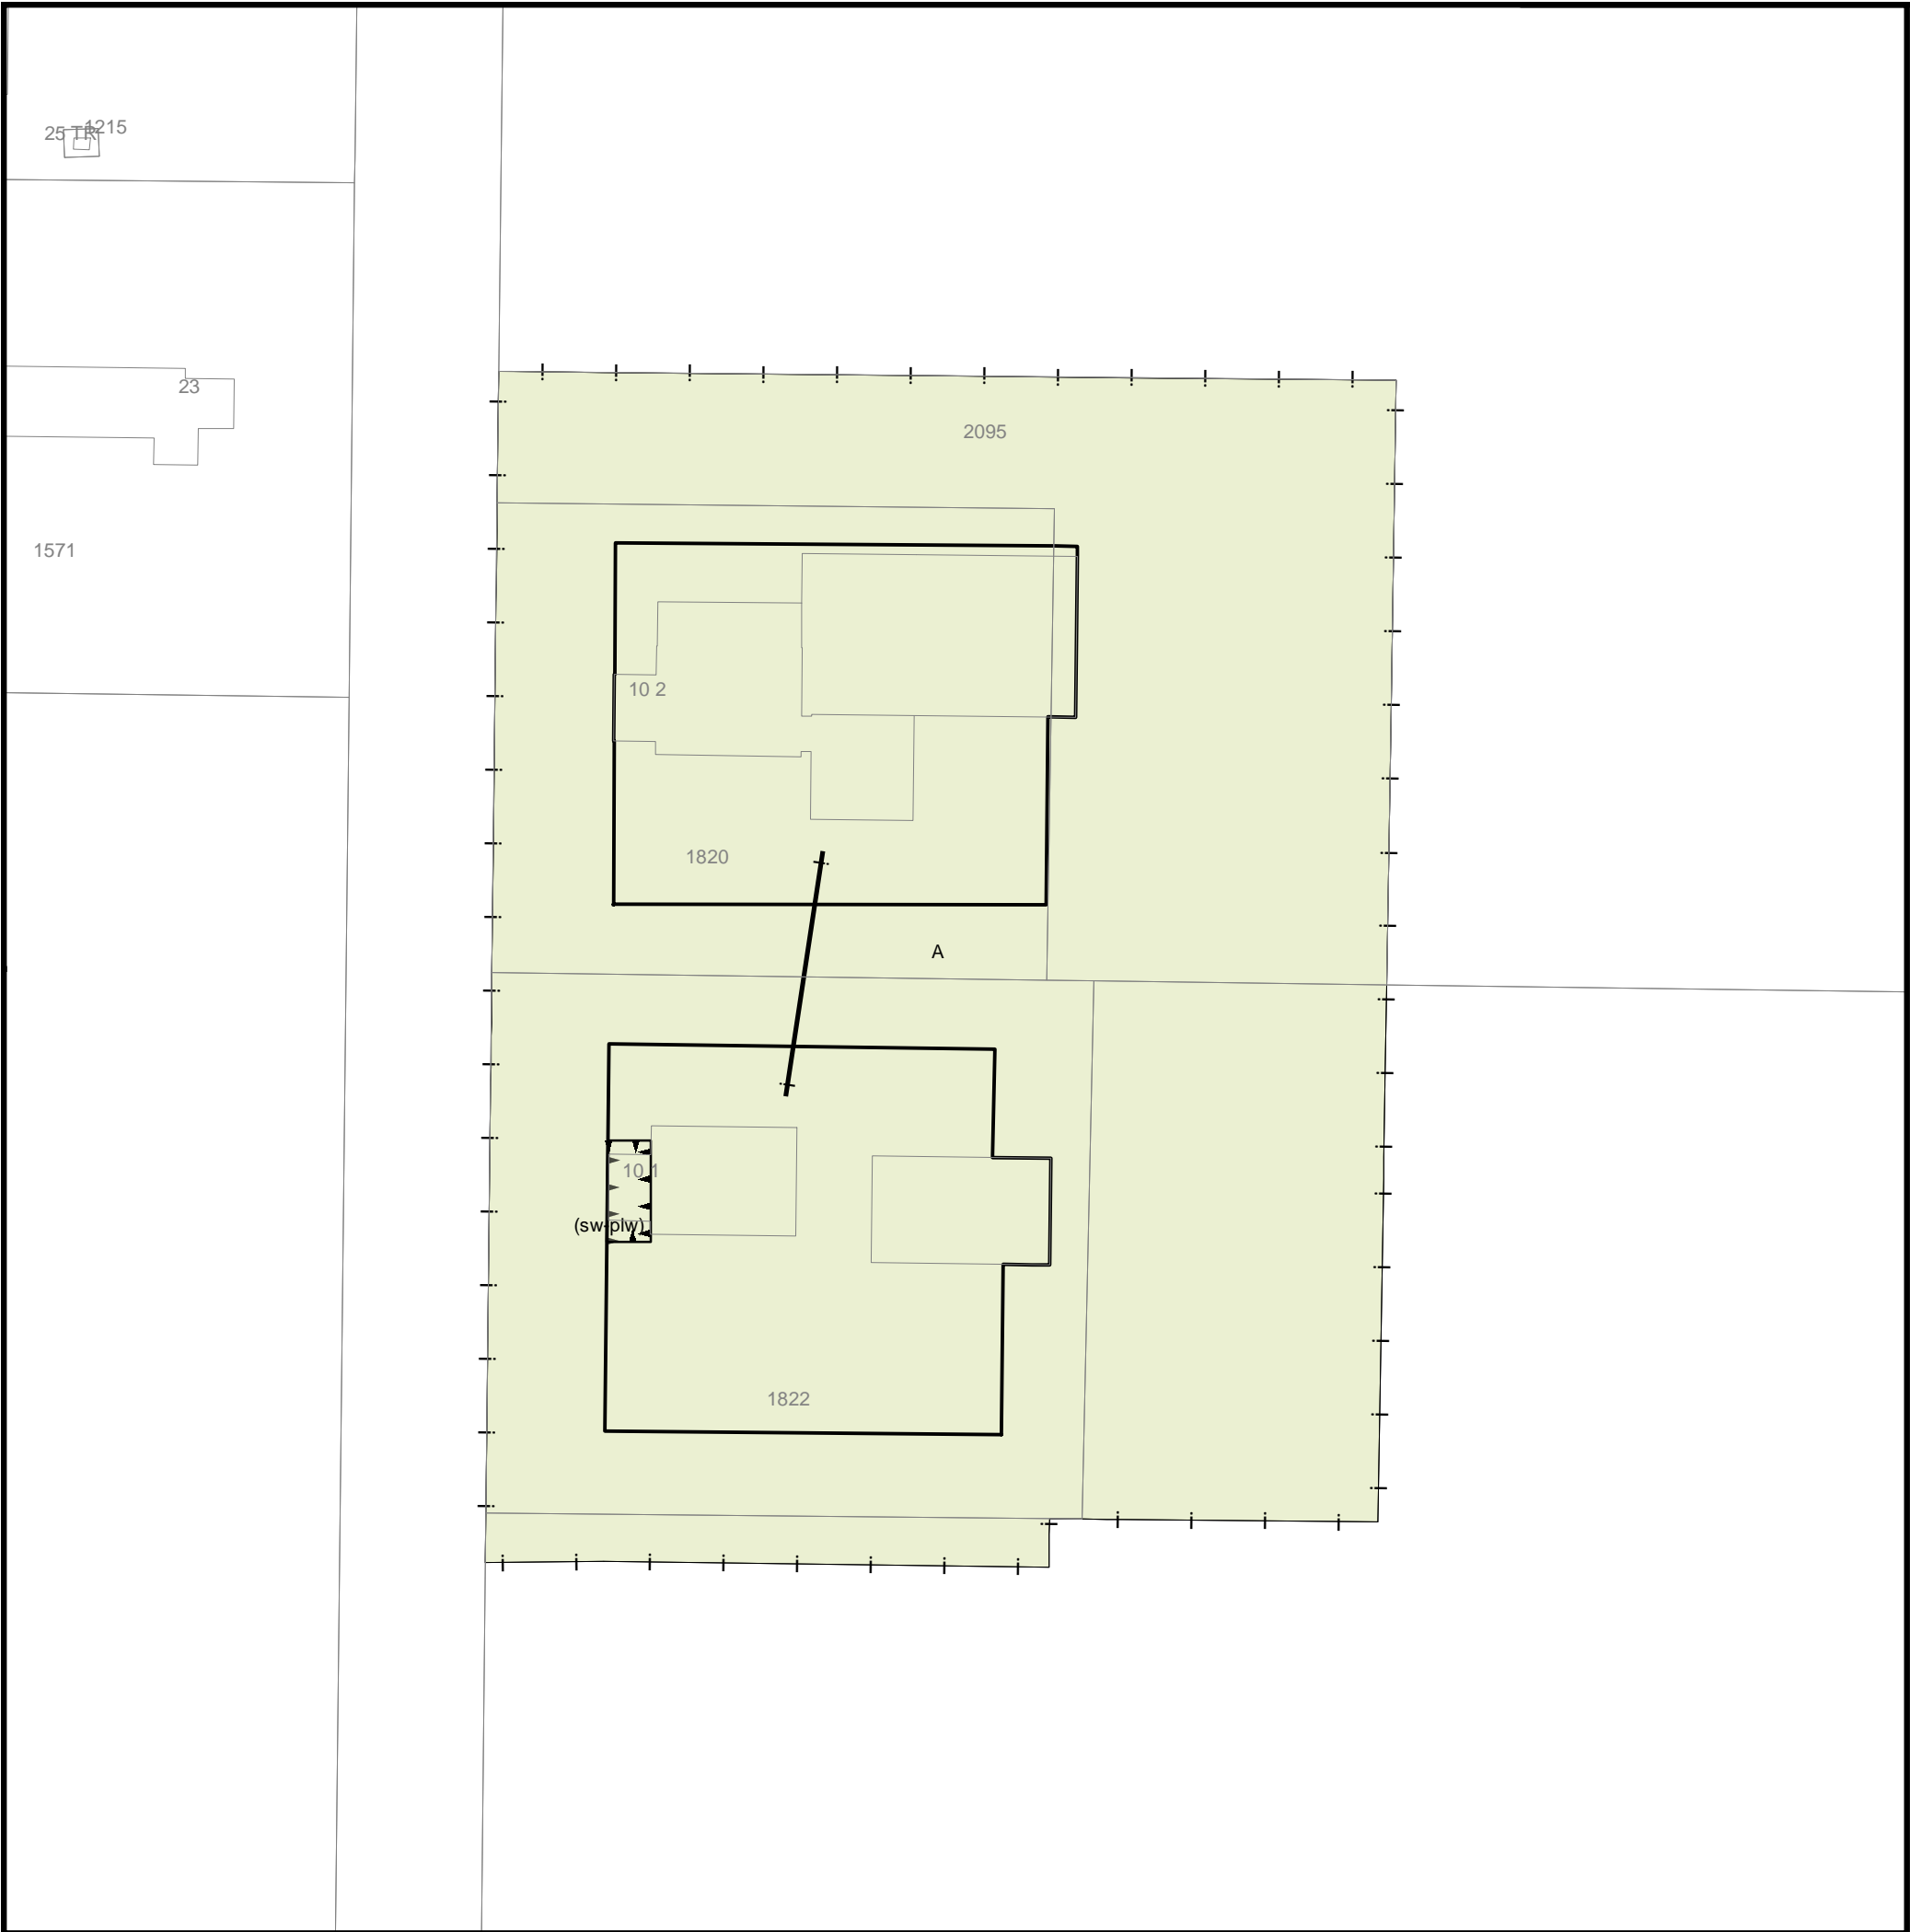

AANTAL BLADEN / 1

SCHAAL / 1:1.000

VASTGESTELD / 29 januari 2018

WERK NR / 16M8093

ONHERROEPELIJK /

Verbeelding /

Gemeente Noord Oostpolder
Bestemmingsplan Experiment
veegplan landelijk gebied - 2
Noordermiddenweg 10-I en 10-II