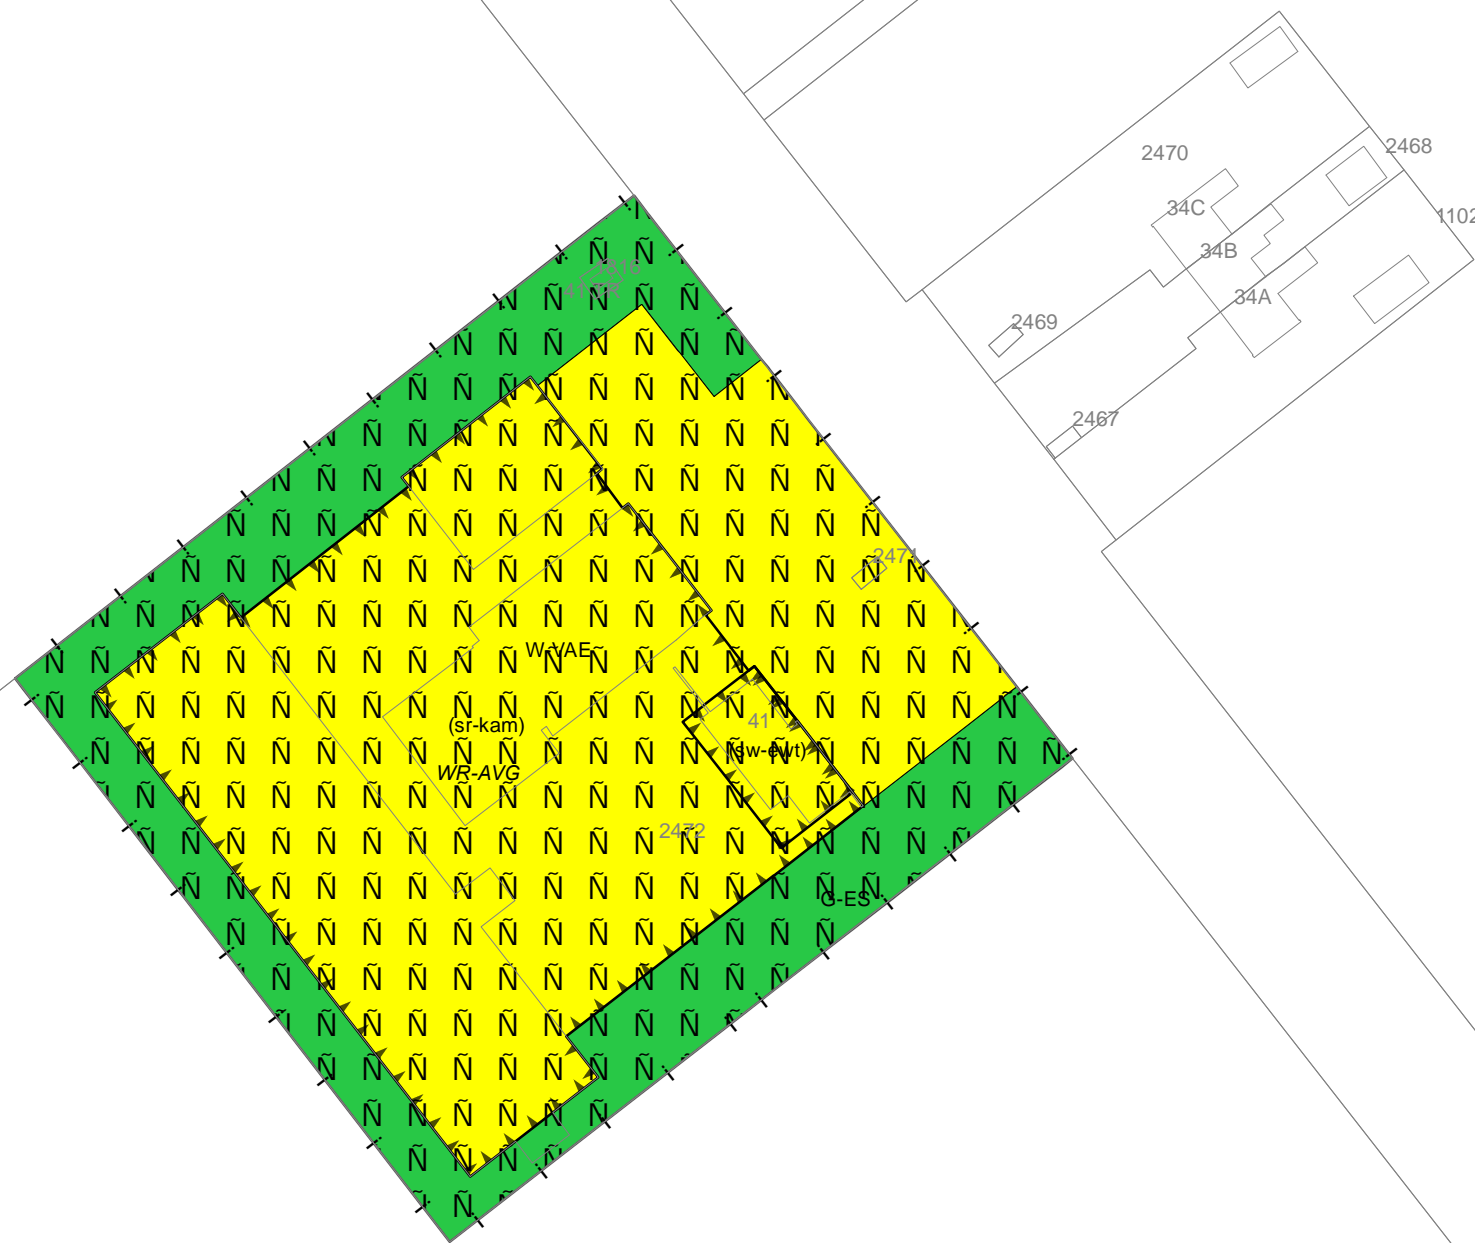

WERK NR / 16M8093

ONHERROEPELIJK /

Verbeelding /

Gemeente Noord Oostpolder
Bestemmingsplan Experiment
veegplan landelijk gebied - 5
Hopweg 41

IDN / NL.IMRO.0171.BP00594-VS01

VOORONTWERP /

FORMAAT / A3

DATUM / 20 december 2017