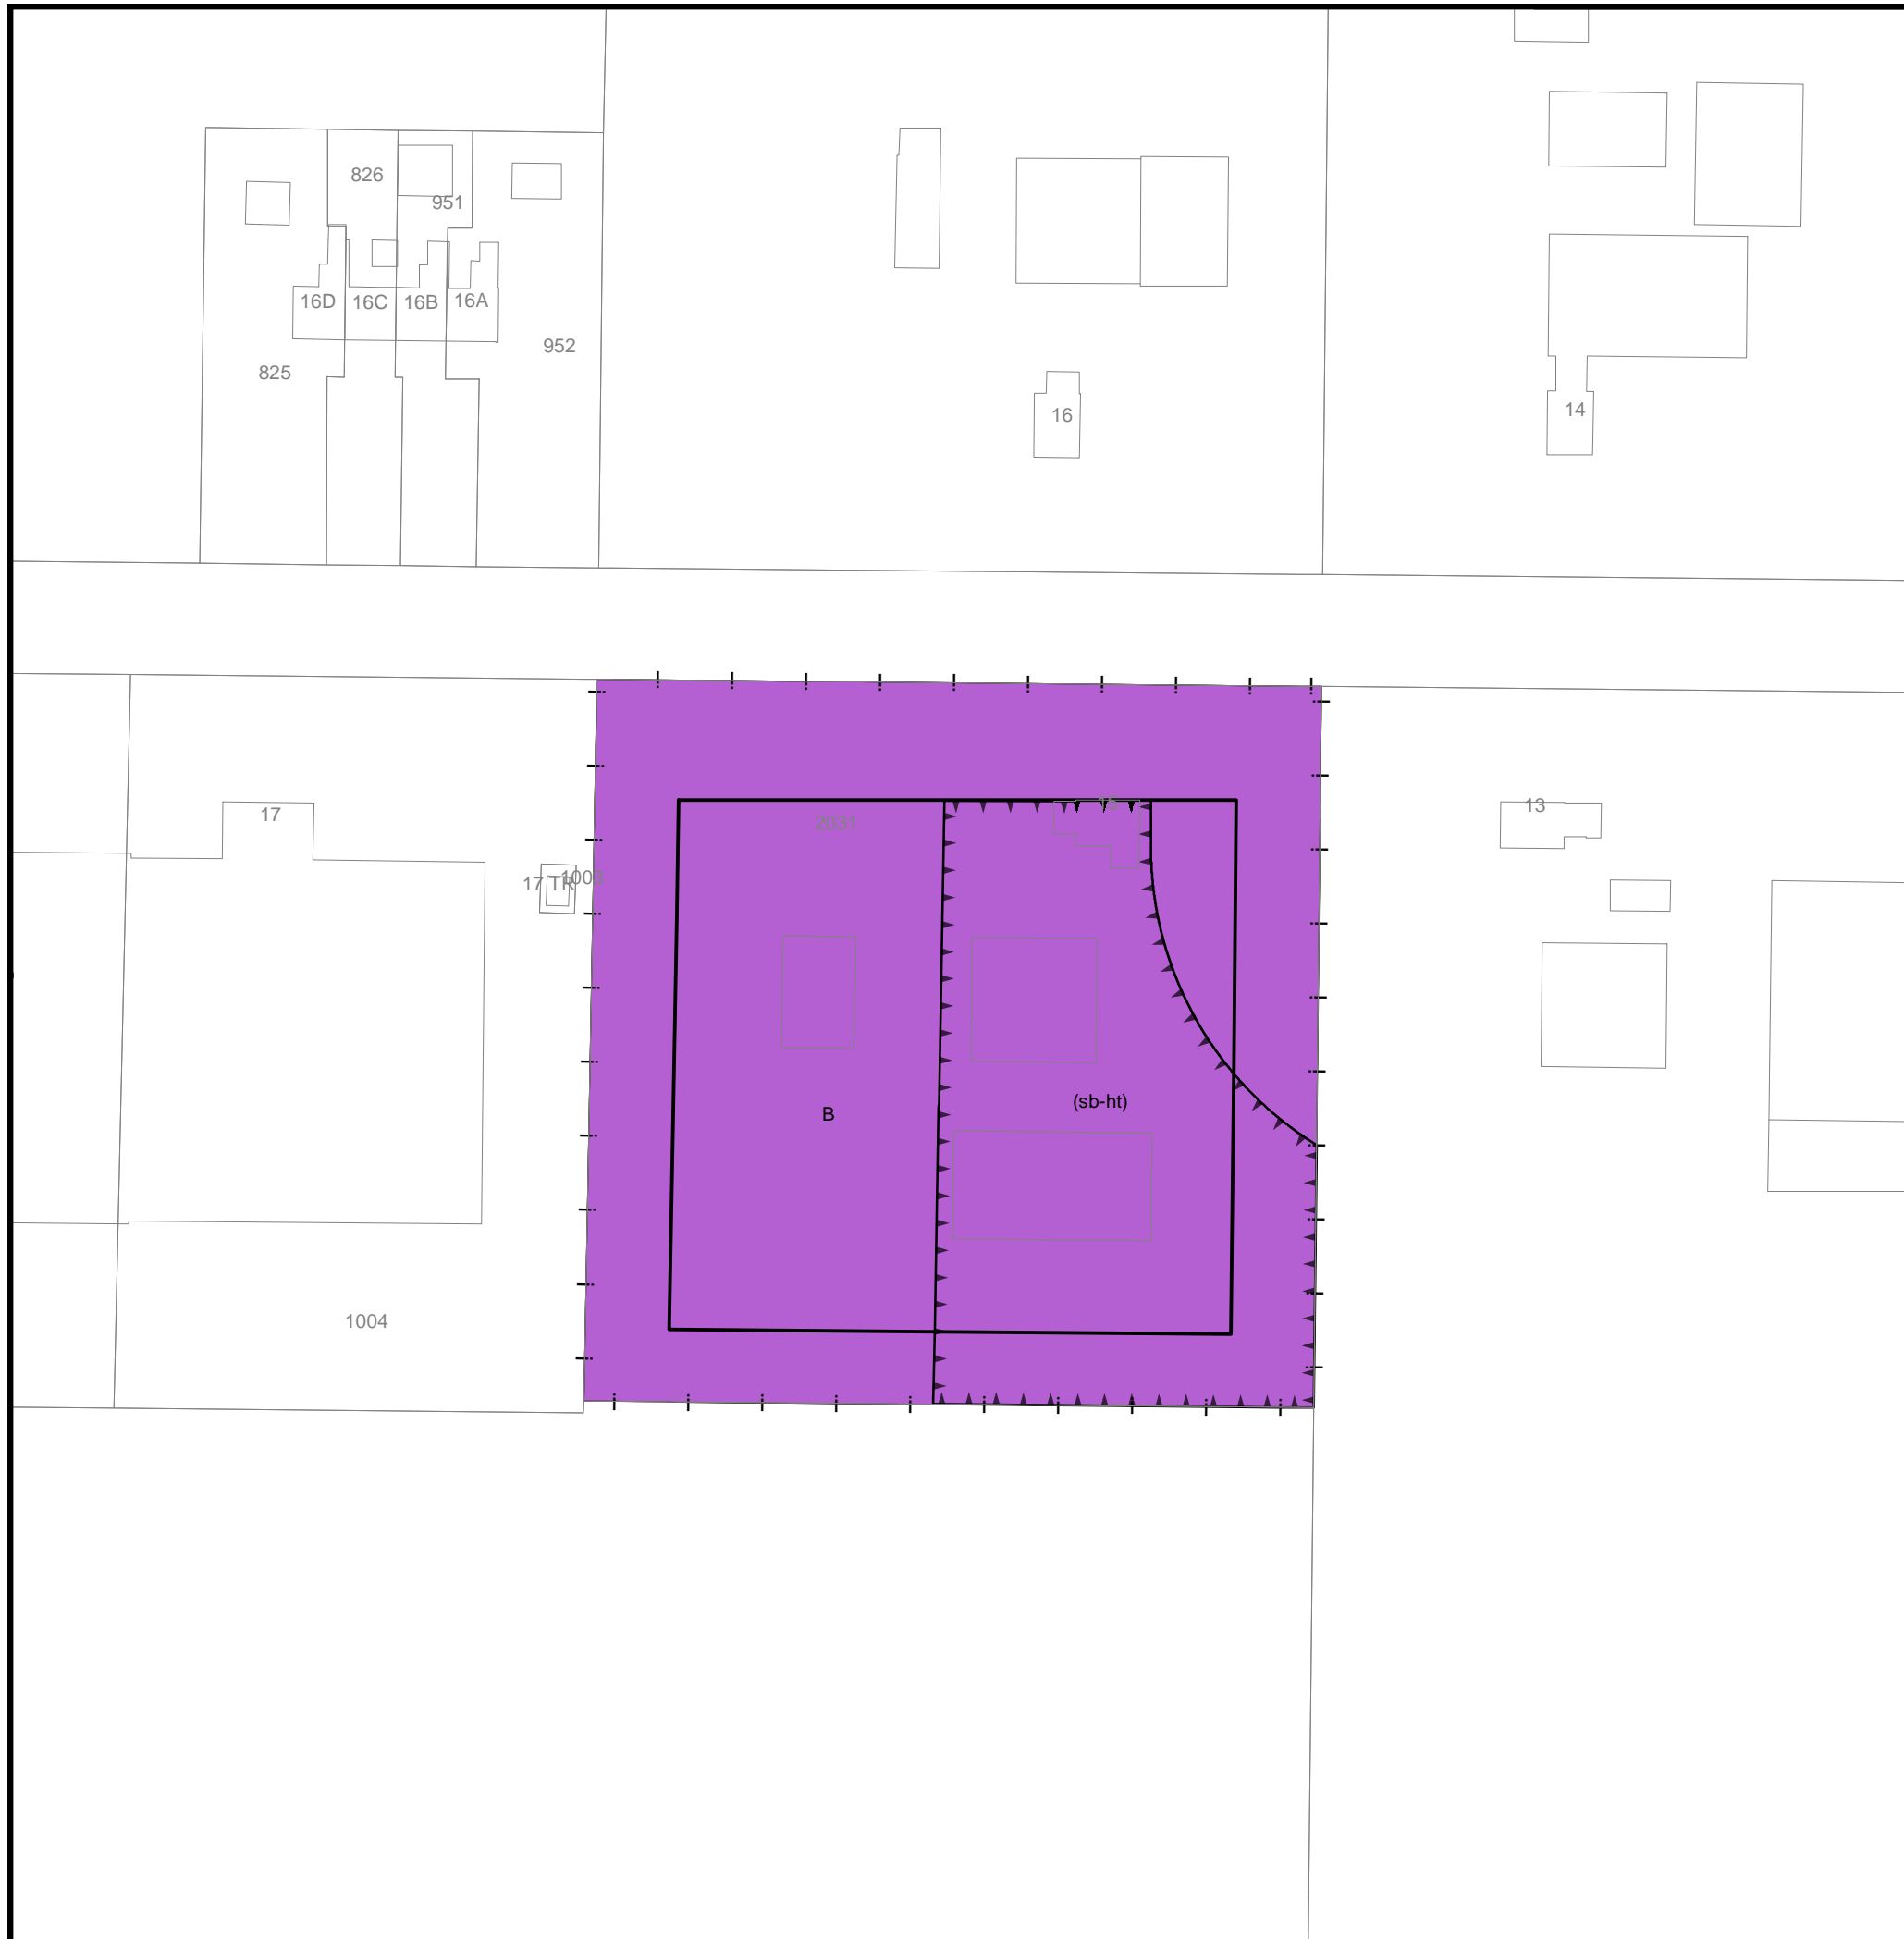

Verbeelding /

Gemeente Noord Oostpolder
Bestemmingsplan Experiment
veegplan landelijk gebied - 4
Ankerpad 15

IDN / NL.IMRO.0171.BP00594-VS01

VOORONTWERP /

FORMAAT / A3

DATUM / 20 december 2017

ONTWERP / 12 september 2017

AANTAL BLADEN / 1

SCHAAL / 1:1.000

VASTGESTELD / 29 januari 2018

WERK NR / 16M8093

ONHERROEPELIJK /