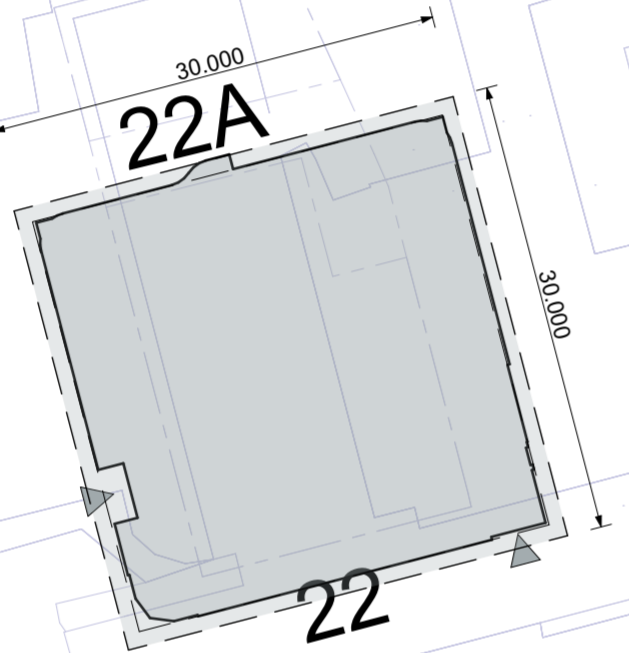

Koningin Julianas

Beursstraat

de Deel

de Deel

31-48

24

2

20

kadastrale gegevens
 gemeente: Noordoostpolder
 sectie: AZ
 nummer: 13117

19 HET ATTELIER
 architecten

E
 D 15 12 20
 C 10 11 20
 B 03 11 20

A 12 10 20
 DATUM 07 10 20

SCHAAL 1:500

FORMAAT A2

TEKENAAR AR

ONDERWERP
 nieuwe situatie