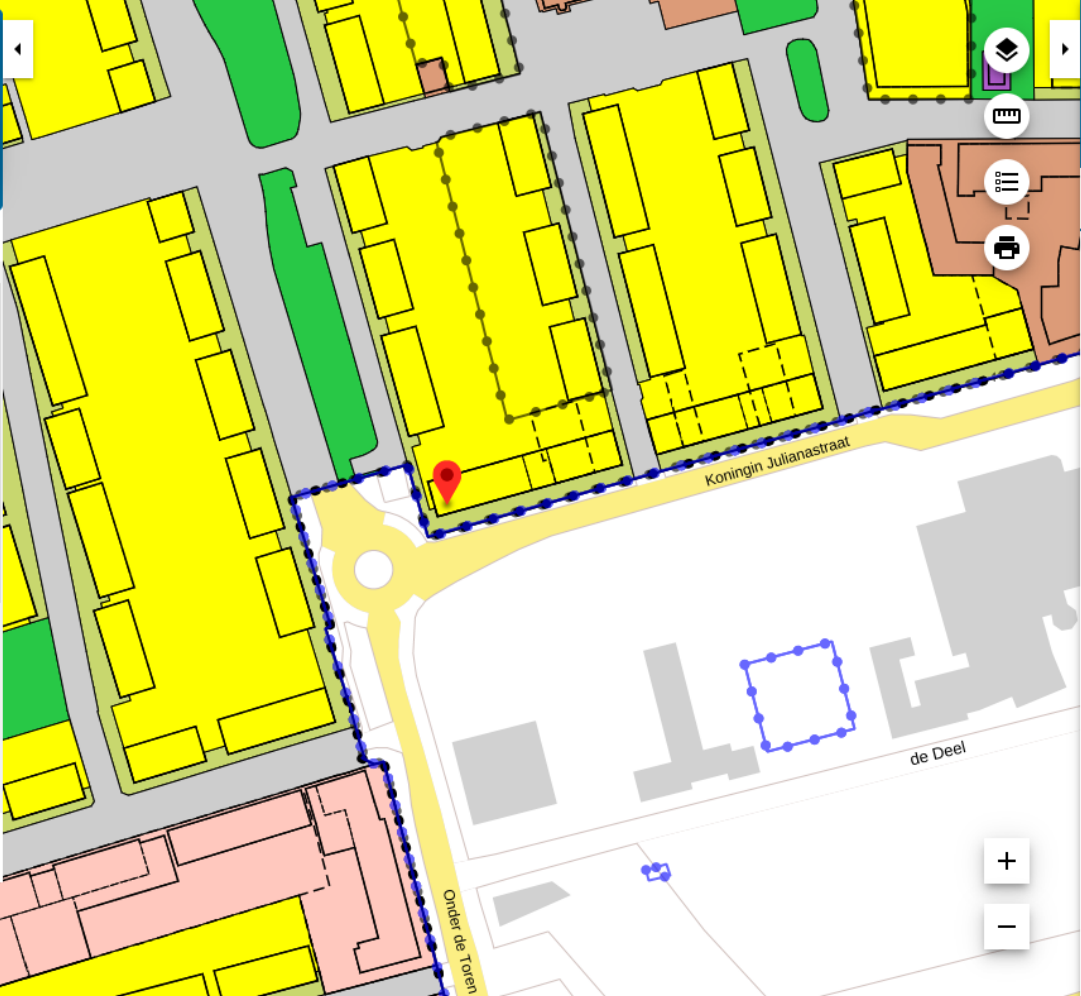

Ruimtelijkeplannen.nl

ADRES: koningin Julianastraat 1 Emmeloord

PLANNAAM OF -NUMMER

GEMEENTE (5) PROVINCIE (15) RIJK (30)

BESTEMMINGSPLANNEN

Welk bestemmingsplan moet ik kiezen? **OPEN KEUZEHULP**

- G** Parapluplan parkeren bestemmingsplan onherroepelijk (vastgesteld 2019-07-08)
- P** Voorbereidingsbesluit Geitenhouderijen Flevoland voorbereidingsbesluit vastgesteld (2019-01-30)
- G** Emmeloord, Noord en Oost bestemmingsplan onherroepelijk (vastgesteld 2011-03-24)

STRUCTUURVISIES

Verberg plannen

Emmeloord, Noord en Oost
gemeente Noordoostpolder
bestemmingsplan
onherroepelijk (vastgesteld 2011-03-24)

PLEKINFO DOCUMENTEN KENMERKEN

179547.2, 524969

- Enkelbestemming**
Wonen
- Bouwvlak
- Bouwaanduiding aangegebouwd
- Maatvoering
 - maximum bouwhoogte: 12 m
 - maximum goothoogte: 6 m