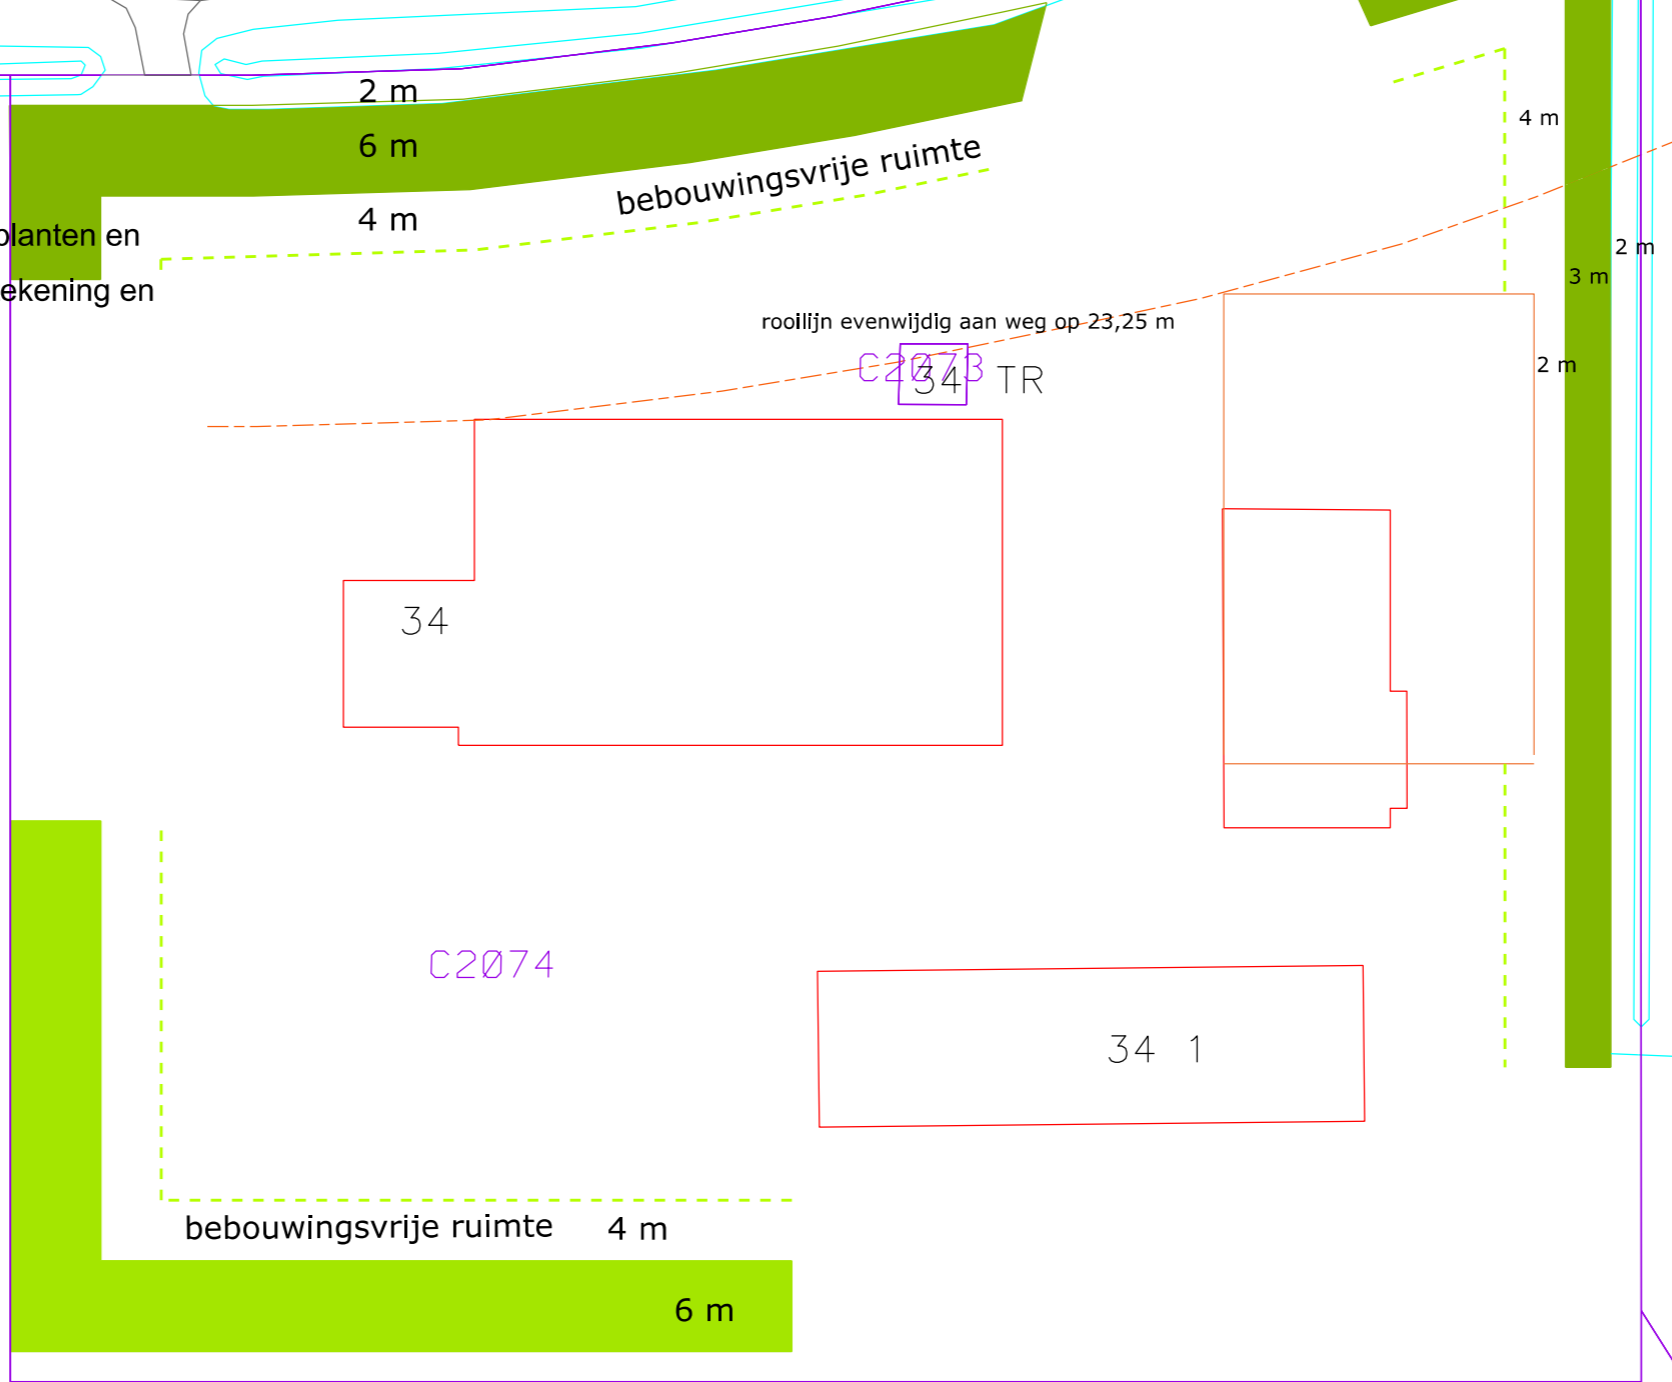

Erfsingel behouden als bestaand  
Bij vervangen erf singel verplicht herplanten en  
in stand houden conform inrichtingstekening en  
bijbehorend beplantingsplan

Erfsingel aanplanten conform inrichtingstekening en  
bijbehorend beplantingsplan

gemeente  
**NOORDOOSTPOLDER**  
postbus 155 8300 AD Emmeloord tel. (0527) 633911 fax (0527) 617020 e-mail info@noordoostpolder.nl

plaats: Ens	eenheid: ONTWIKKELING	dat: 29-04-2020
Oud Emmeloorderweg 34		get: AvdB
onderwerp: Inrichtingsvoorstel erf en singel	cluster: Ruimte	gez:
		SCHAAL: 1:500
		formaat: A3