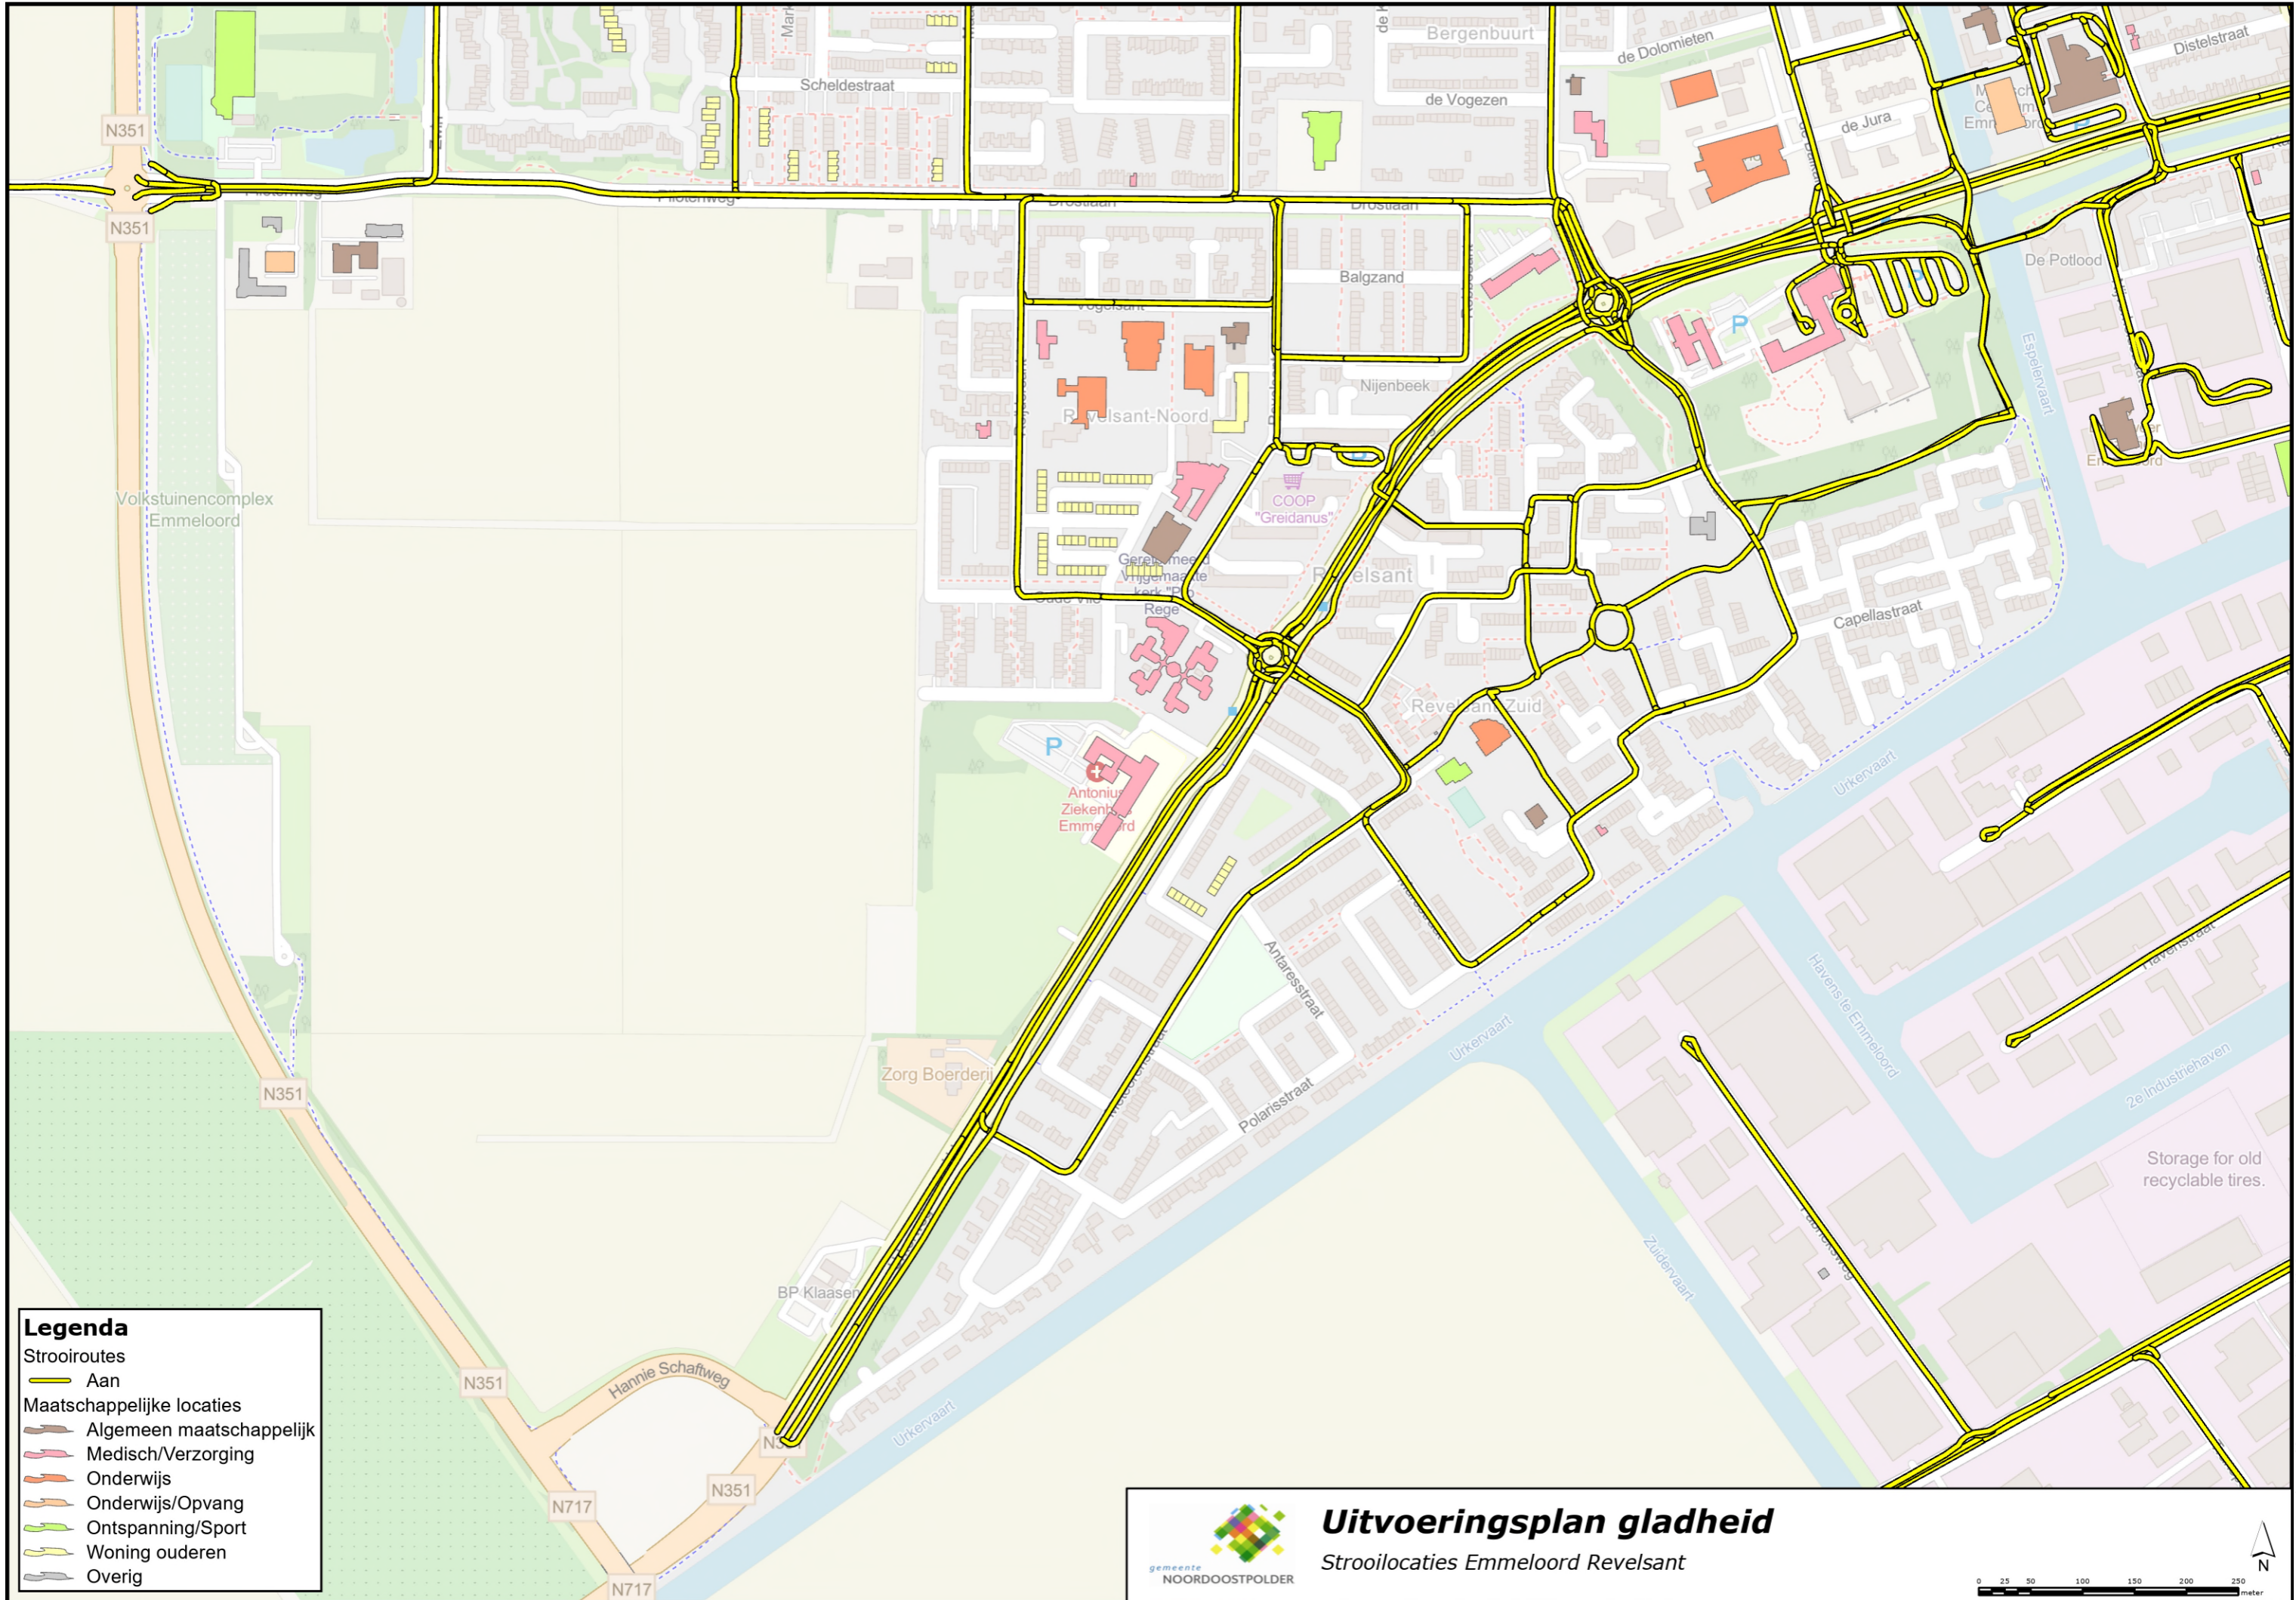

Legenda

Strooiroutes

- Aan

Maatschappelijke locaties

- Algemeen maatschappelijk
- Medisch/Verzorging
- Onderwijs
- Onderwijs/Opvang
- Ontspanning/Sport
- Woning ouderen
- Overig

Uitvoeringsplan gladheid
Strooilocaties Emmeloord De Erven

Legenda

- Stroiroutes
-  Aan
- Maatschappelijke locaties
-  Algemeen maatschappelijk
-  Medisch/Verzorging
-  Onderwijs
-  Onderwijs/Opvang
-  Ontspanning/Sport
-  Woning ouderen
-  Overig

Uitvoeringsplan gladheid

Stroilocaties Emmeloord Espelervaat

Legenda

- Strooiroutes
- Aan
- Maatschappelijke locaties
- Algemeen maatschappelijk
- Medisch/Verzorging
- Onderwijs
- Onderwijs/Opvang
- Ontspanning/Sport
- Woning ouderen
- Overig

Uitvoeringsplan gladheid
Stroilocaties Emmeloord De Zuidert

0 20 40 80 120 160 200 meter

- Legenda**
- Strooiroutes
 - Aan
 - Maatschappelijke locaties
 - Algemeen maatschappelijk
 - Medisch/Verzorging
 - Onderwijs
 - Onderwijs/Opvang
 - Ontspanning/Sport
 - Woning ouderen
 - Overig