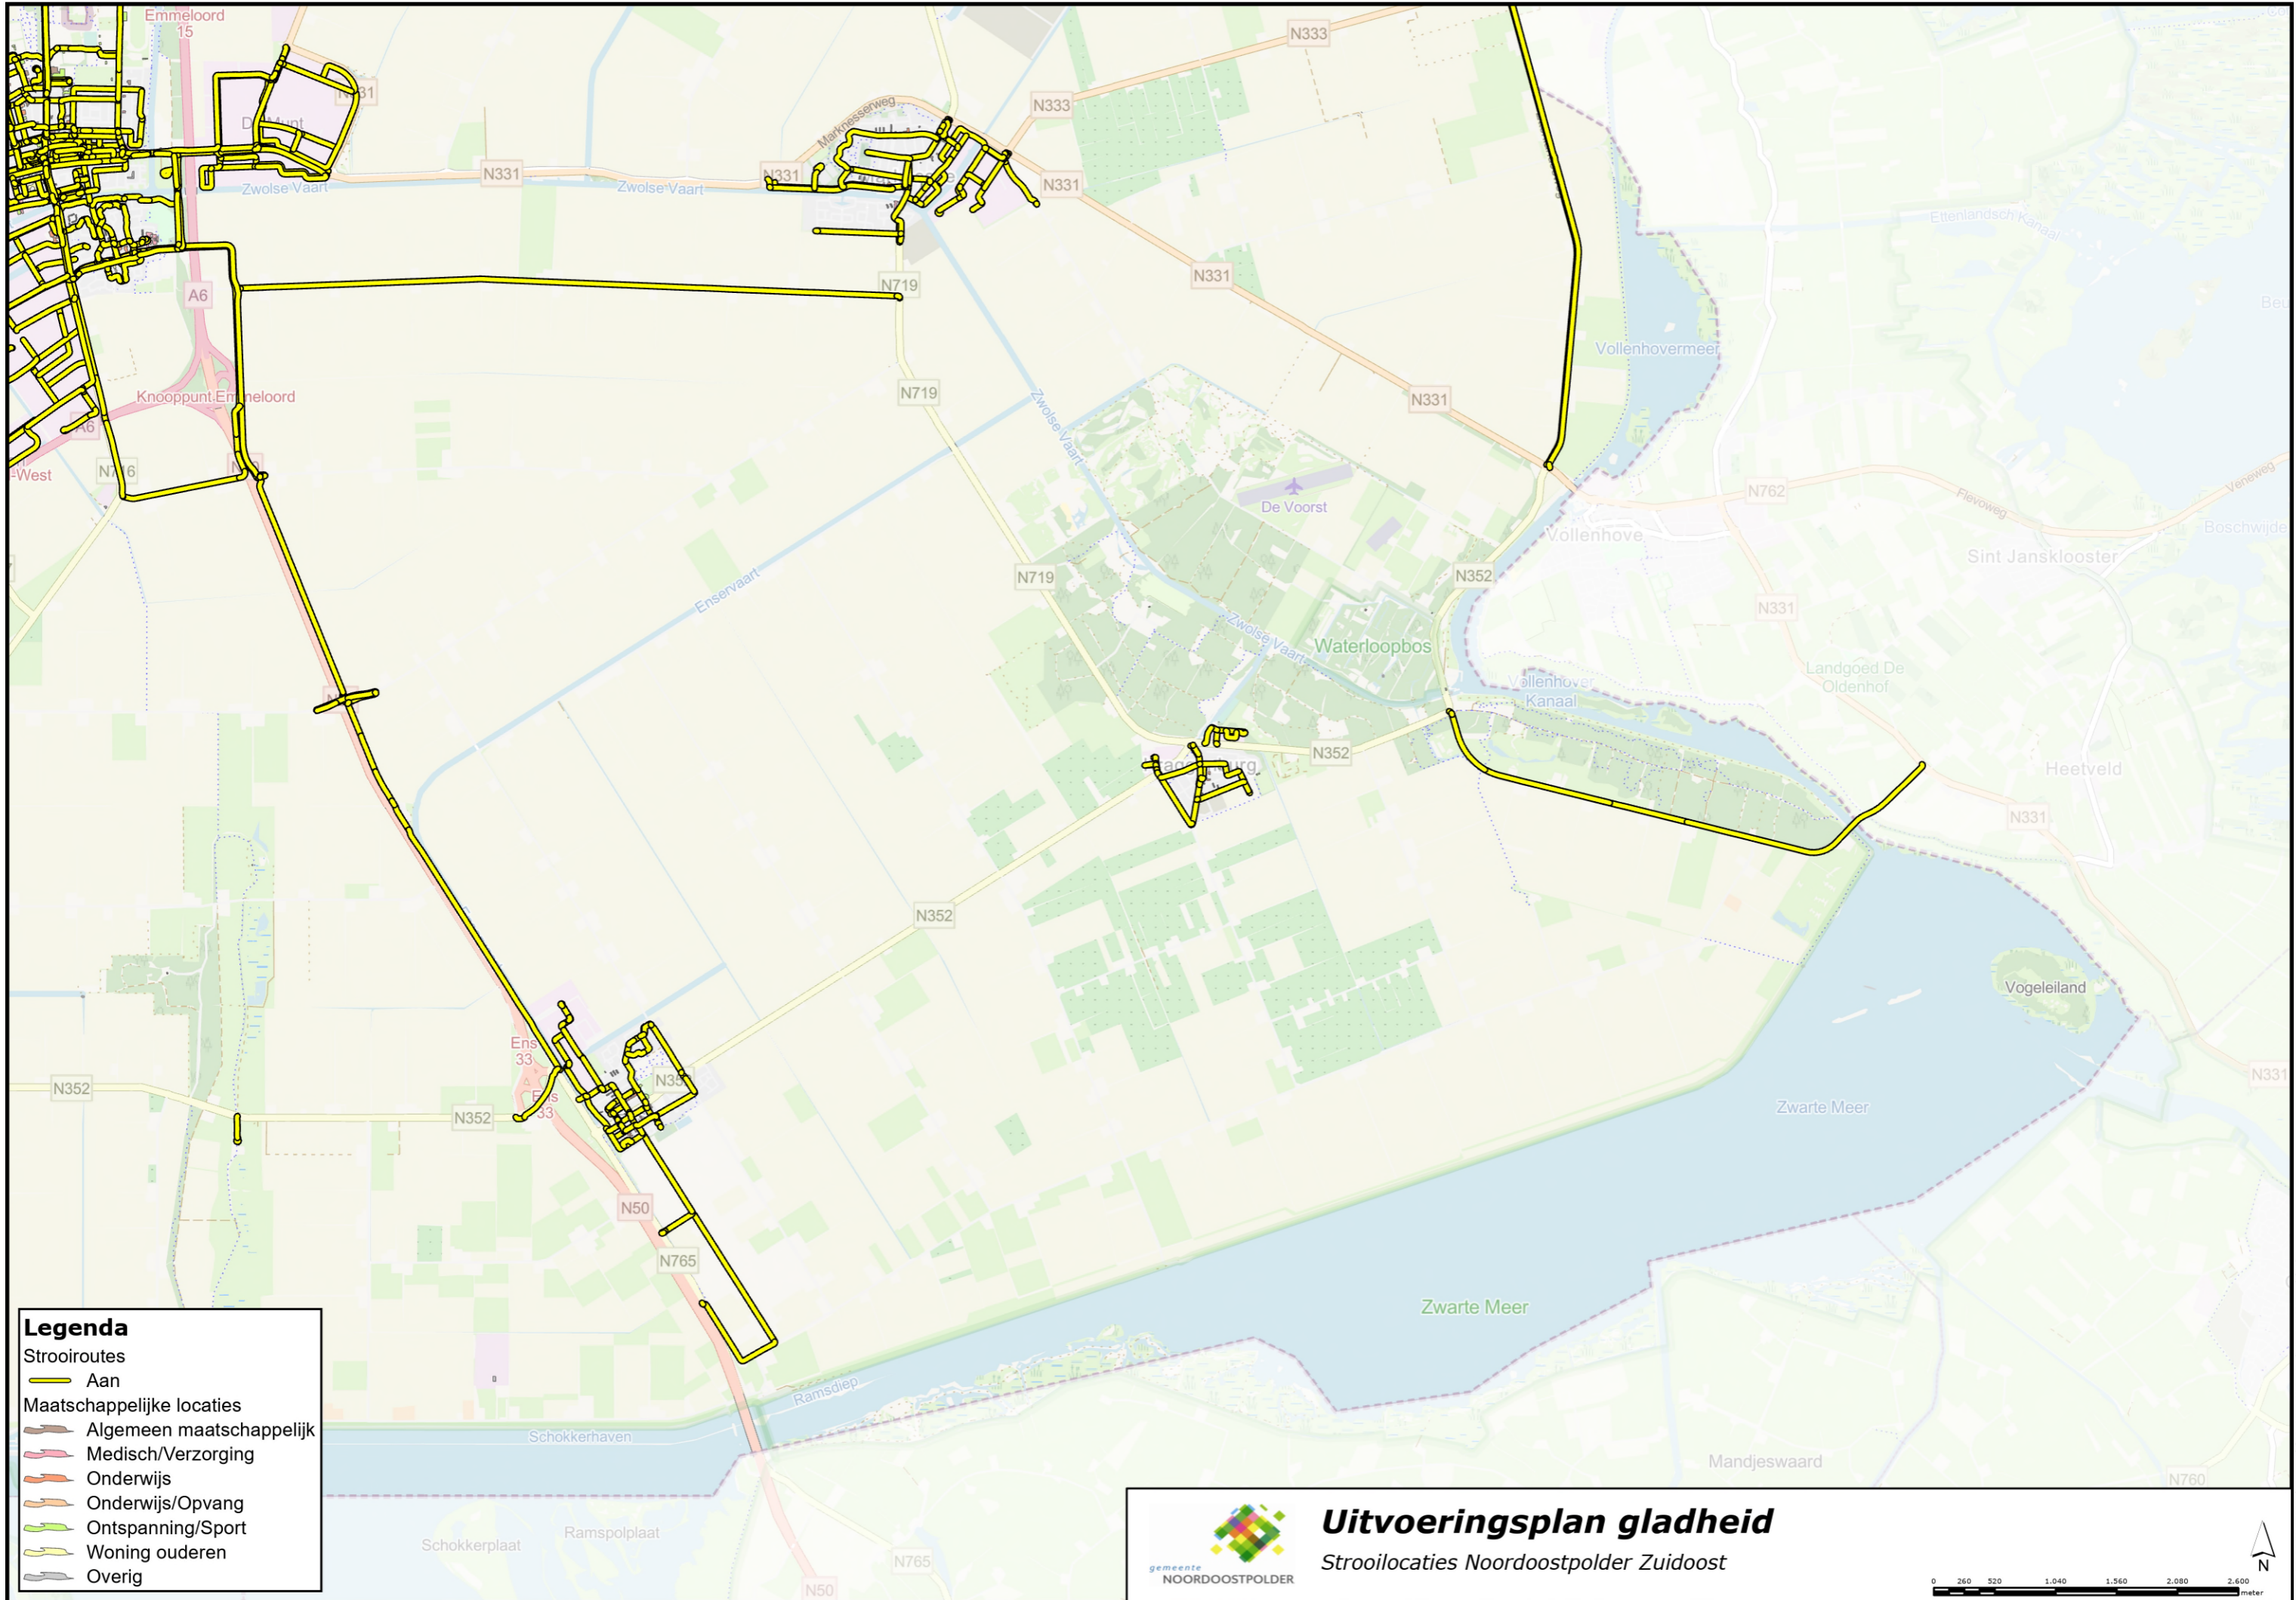

 **Uitvoeringsplan gladheid**
Stroilocaties Noordoostpolder Noordwest

0 325 650 1.300 1.950 2.600 3.250 meter

© Gemeente Noordoostpolder - Ingenieursbureau & Wijkbeheer

Versie: Pagina: 20/23

Legenda

Strooiroutes
 — Aan

Maatschappelijke locaties
 — Algemeen maatschappelijk
 — Medisch/Verzorging
 — Onderwijs
 — Onderwijs/Opvang
 — Ontspanning/Sport
 — Woning ouderen
 — Overig

Uitvoeringsplan gladheid
 Strooilocaties Noordoostpolder Noordost

0 275 550 1.100 1.650 2.200 2.750 meter

N

Legenda

- Strooiroutes
- Aan
- Maatschappelijke locaties
- Algemeen maatschappelijk
- Medisch/Verzorging
- Onderwijs
- Onderwijs/Opvang
- Ontspanning/Sport
- Woning ouderen
- Overig