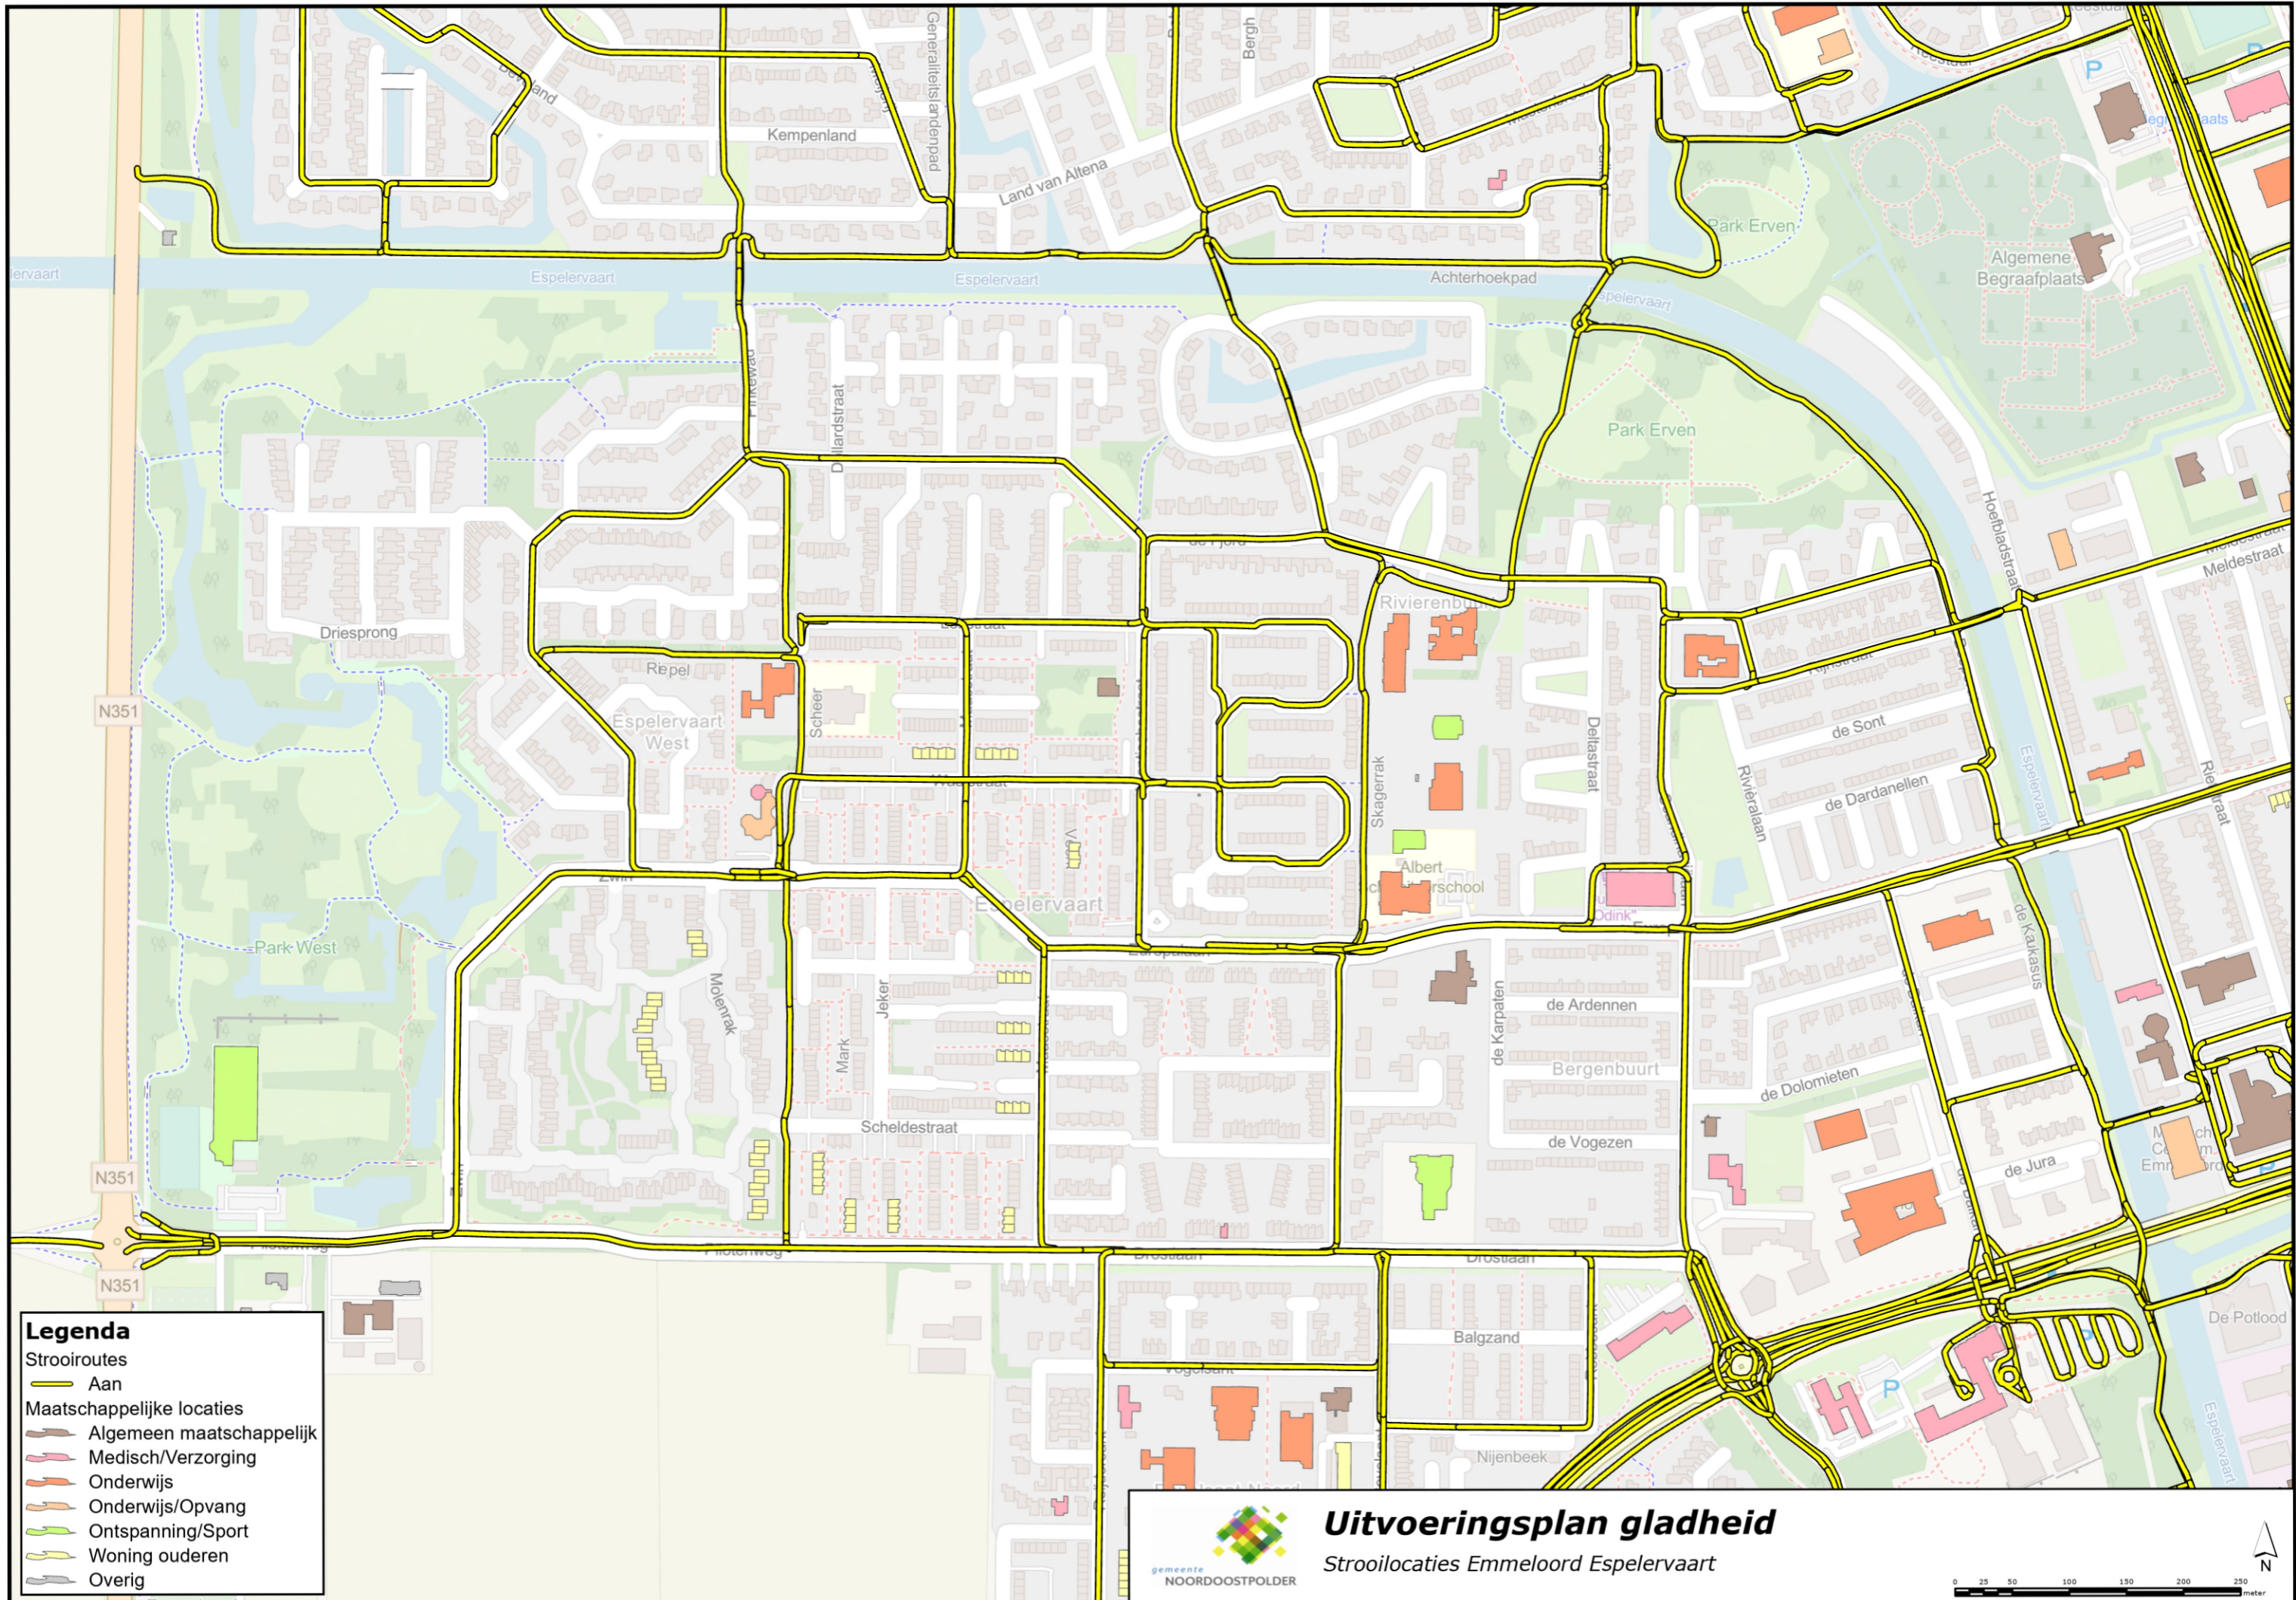

- Legenda**
- Strooiroutes
 - Aan
 - Maatschappelijke locaties
 - Algemeen maatschappelijk
 - Medisch/Verzorging
 - Onderwijs
 - Onderwijs/Opvang
 - Ontspanning/Sport
 - Woning ouderen
 - Overig

Uitvoeringsplan gladheid
 Strooilocaties Emmeloord Emmelhage & Waterland

Legenda

Strooiroutes

- Aan

Maatschappelijke locaties

- Algemeen maatschappelijk
- Medisch/Verzorging
- Onderwijs
- Onderwijs/Opvang
- Ontspanning/Sport
- Woning ouderen
- Overig

Uitvoeringsplan gladheid
Strooilocaties Emmeloord De Erven

Legenda

- Stroiroutes
-  Aan
- Maatschappelijke locaties
-  Algemeen maatschappelijk
-  Medisch/Verzorging
-  Onderwijs
-  Onderwijs/Opvang
-  Ontspanning/Sport
-  Woning ouderen
-  Overig

Uitvoeringsplan gladheid

Stroilocaties Emmeloord Espelervaat

Legenda

- Strooiroutes
- Aan
- Maatschappelijke locaties
- Algemeen maatschappelijk
- Medisch/Verzorging
- Onderwijs
- Onderwijs/Opvang
- Ontspanning/Sport
- Woning ouderen
- Overig