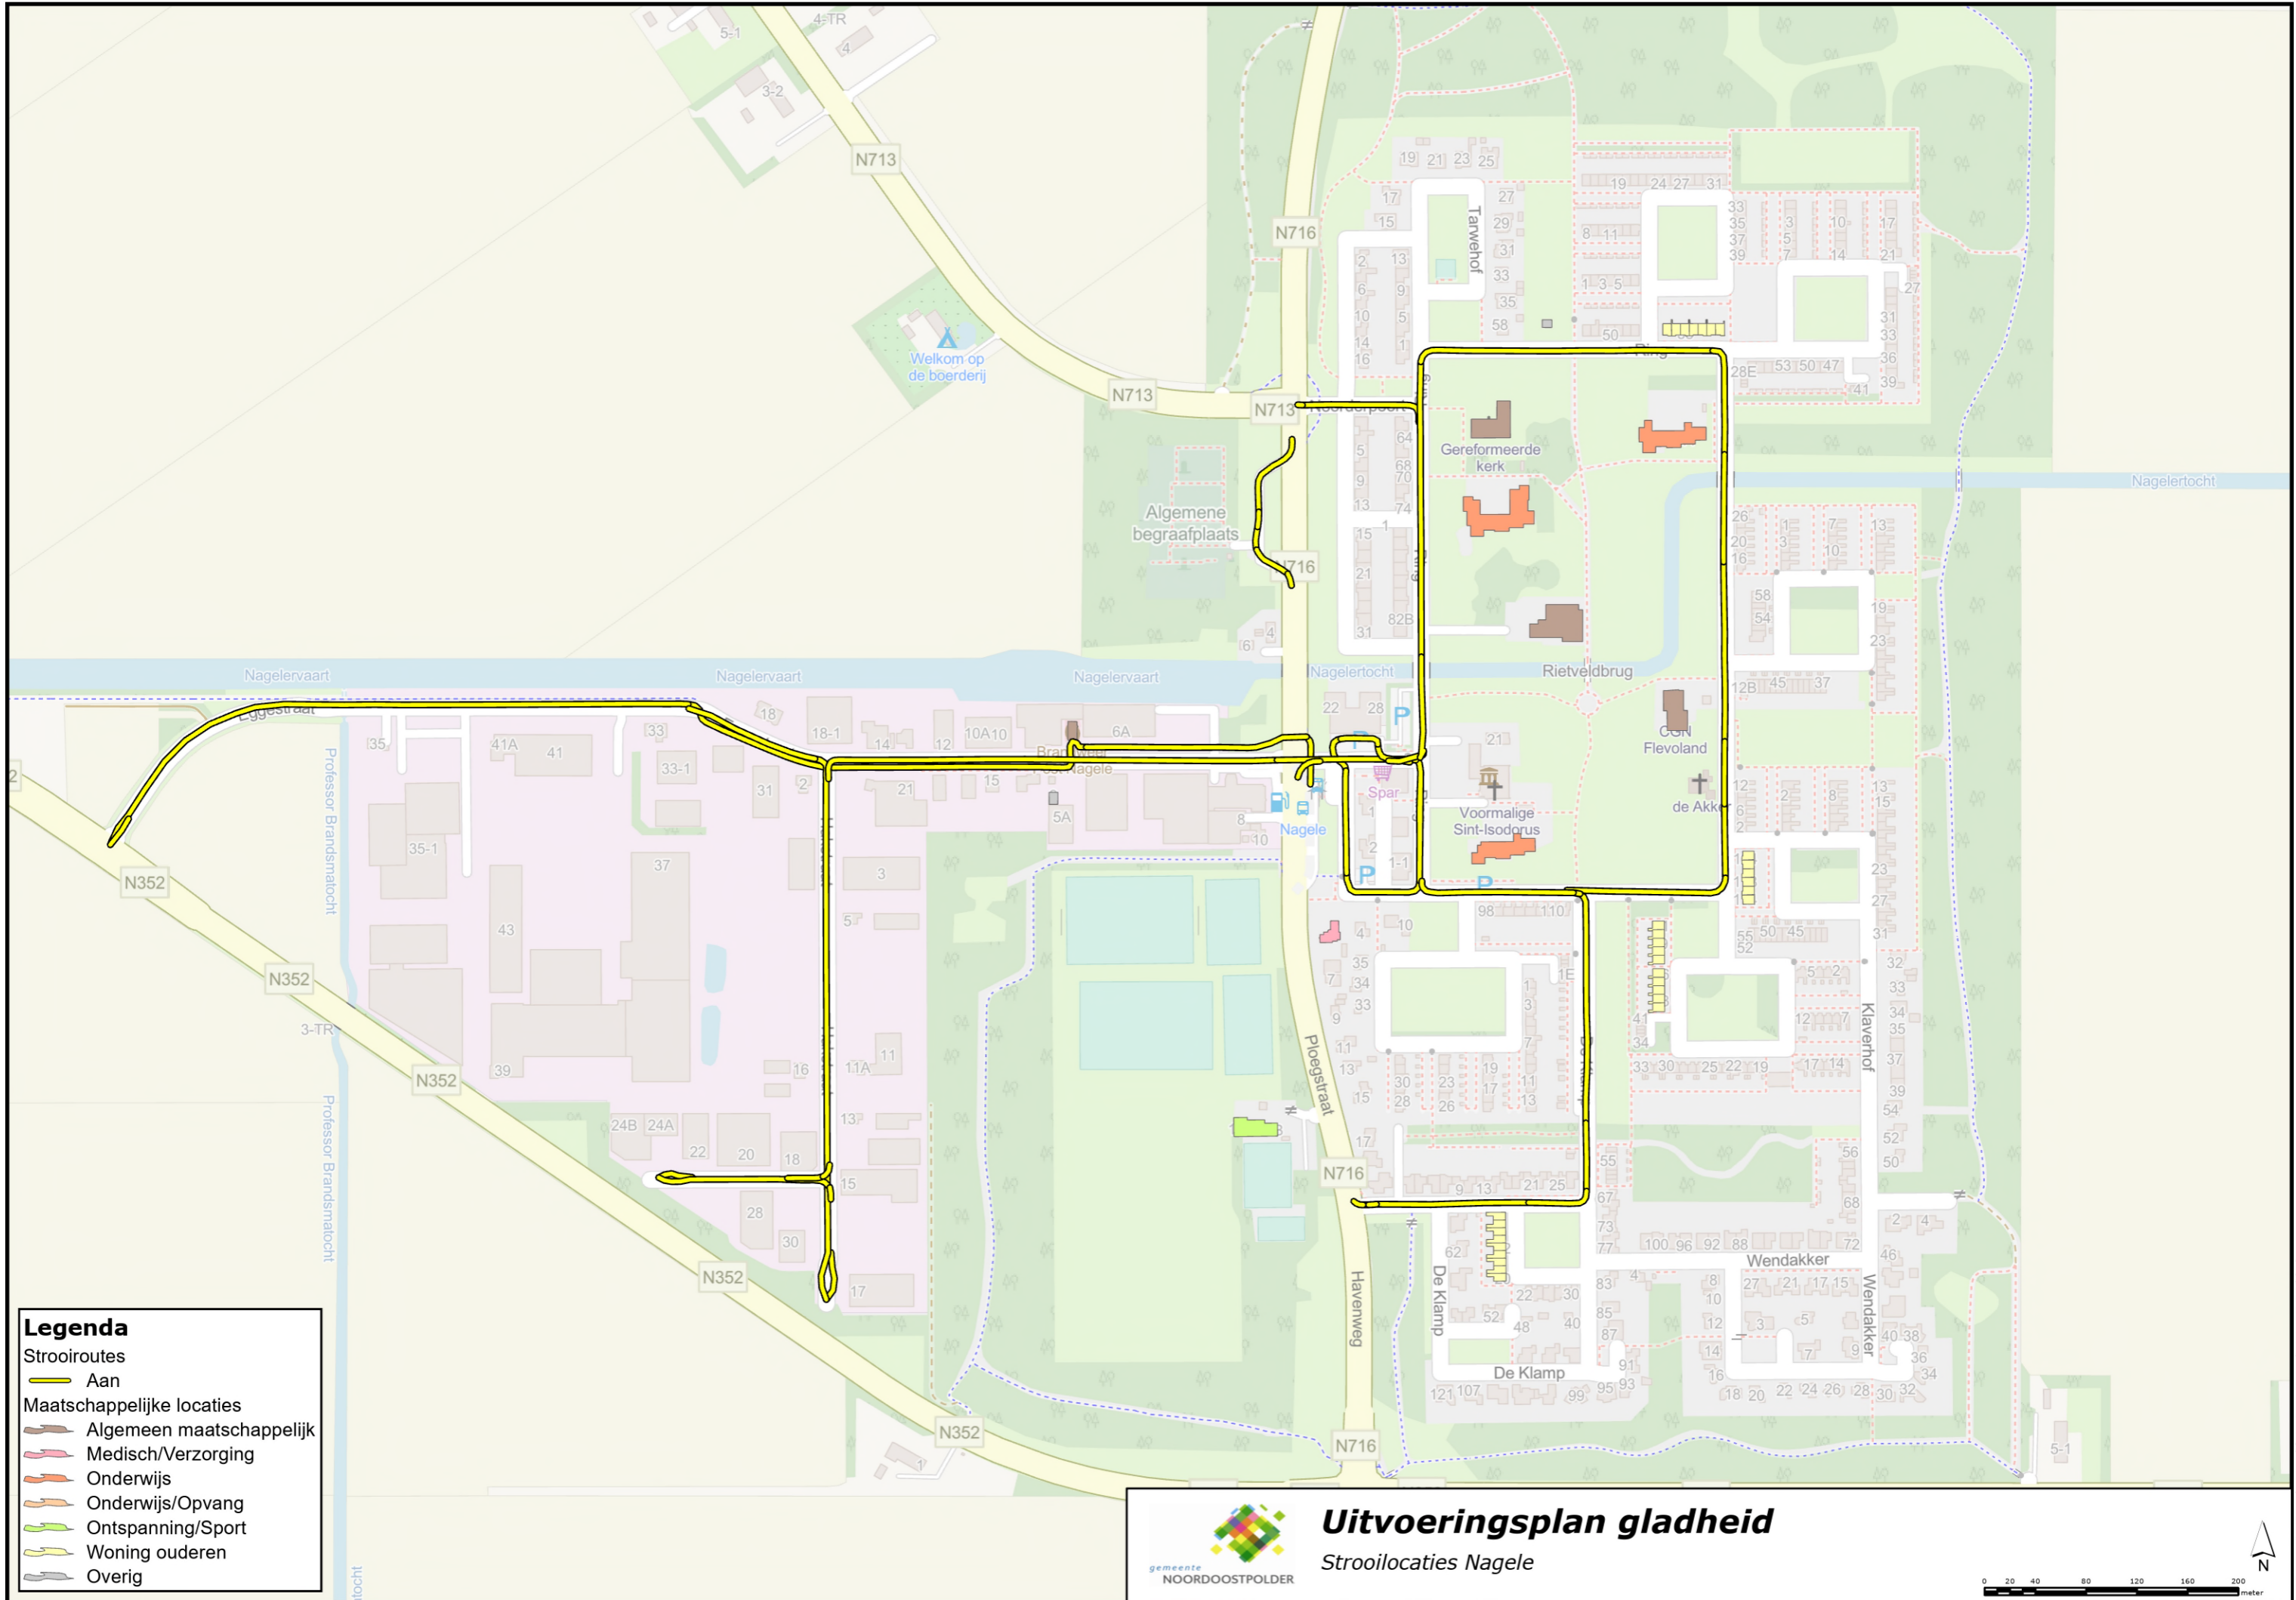

Uitvoeringsplan gladheid
Stroomlocaties Marknesse

Legenda

Strooiroutes

- Aan

Maatschappelijke locaties

- Algemeen maatschappelijk
- Medisch/Verzorging
- Onderwijs
- Onderwijs/Opvang
- Ontspanning/Sport
- Woning ouderen
- Overig

Uitvoeringsplan gladheid
Stroilocaties Kraggenburg

0 15 30 60 90 120 150 meter

© Gemeente Noordoostpolder - Ingenieursbureau & Wijkbeheer

Legenda

- Stroomroutes
- Aan
- Maatschappelijke locaties
- Algemeen maatschappelijk
 - Medisch/Verzorging
 - Onderwijs
 - Onderwijs/Opvang
 - Ontspanning/Sport
 - Woning ouderen
 - Overig

Uitvoeringsplan gladheid
Strooilocaties Ens

Legenda

- Stroomroutes
-  Aan
- Maatschappelijke locaties
-  Algemeen maatschappelijk
-  Medisch/Verzorging
-  Onderwijs
-  Onderwijs/Opvang
-  Ontspanning/Sport
-  Woning ouderen
-  Overig

Uitvoeringsplan gladheid
 Strooilocaties Tollebeek

Legenda

Strooiroutes
 — Aan

Maatschappelijke locaties

- Algemeen maatschappelijk
- Medisch/Verzorging
- Onderwijs
- Onderwijs/Opvang
- Ontspanning/Sport
- Woning ouderen
- Overig