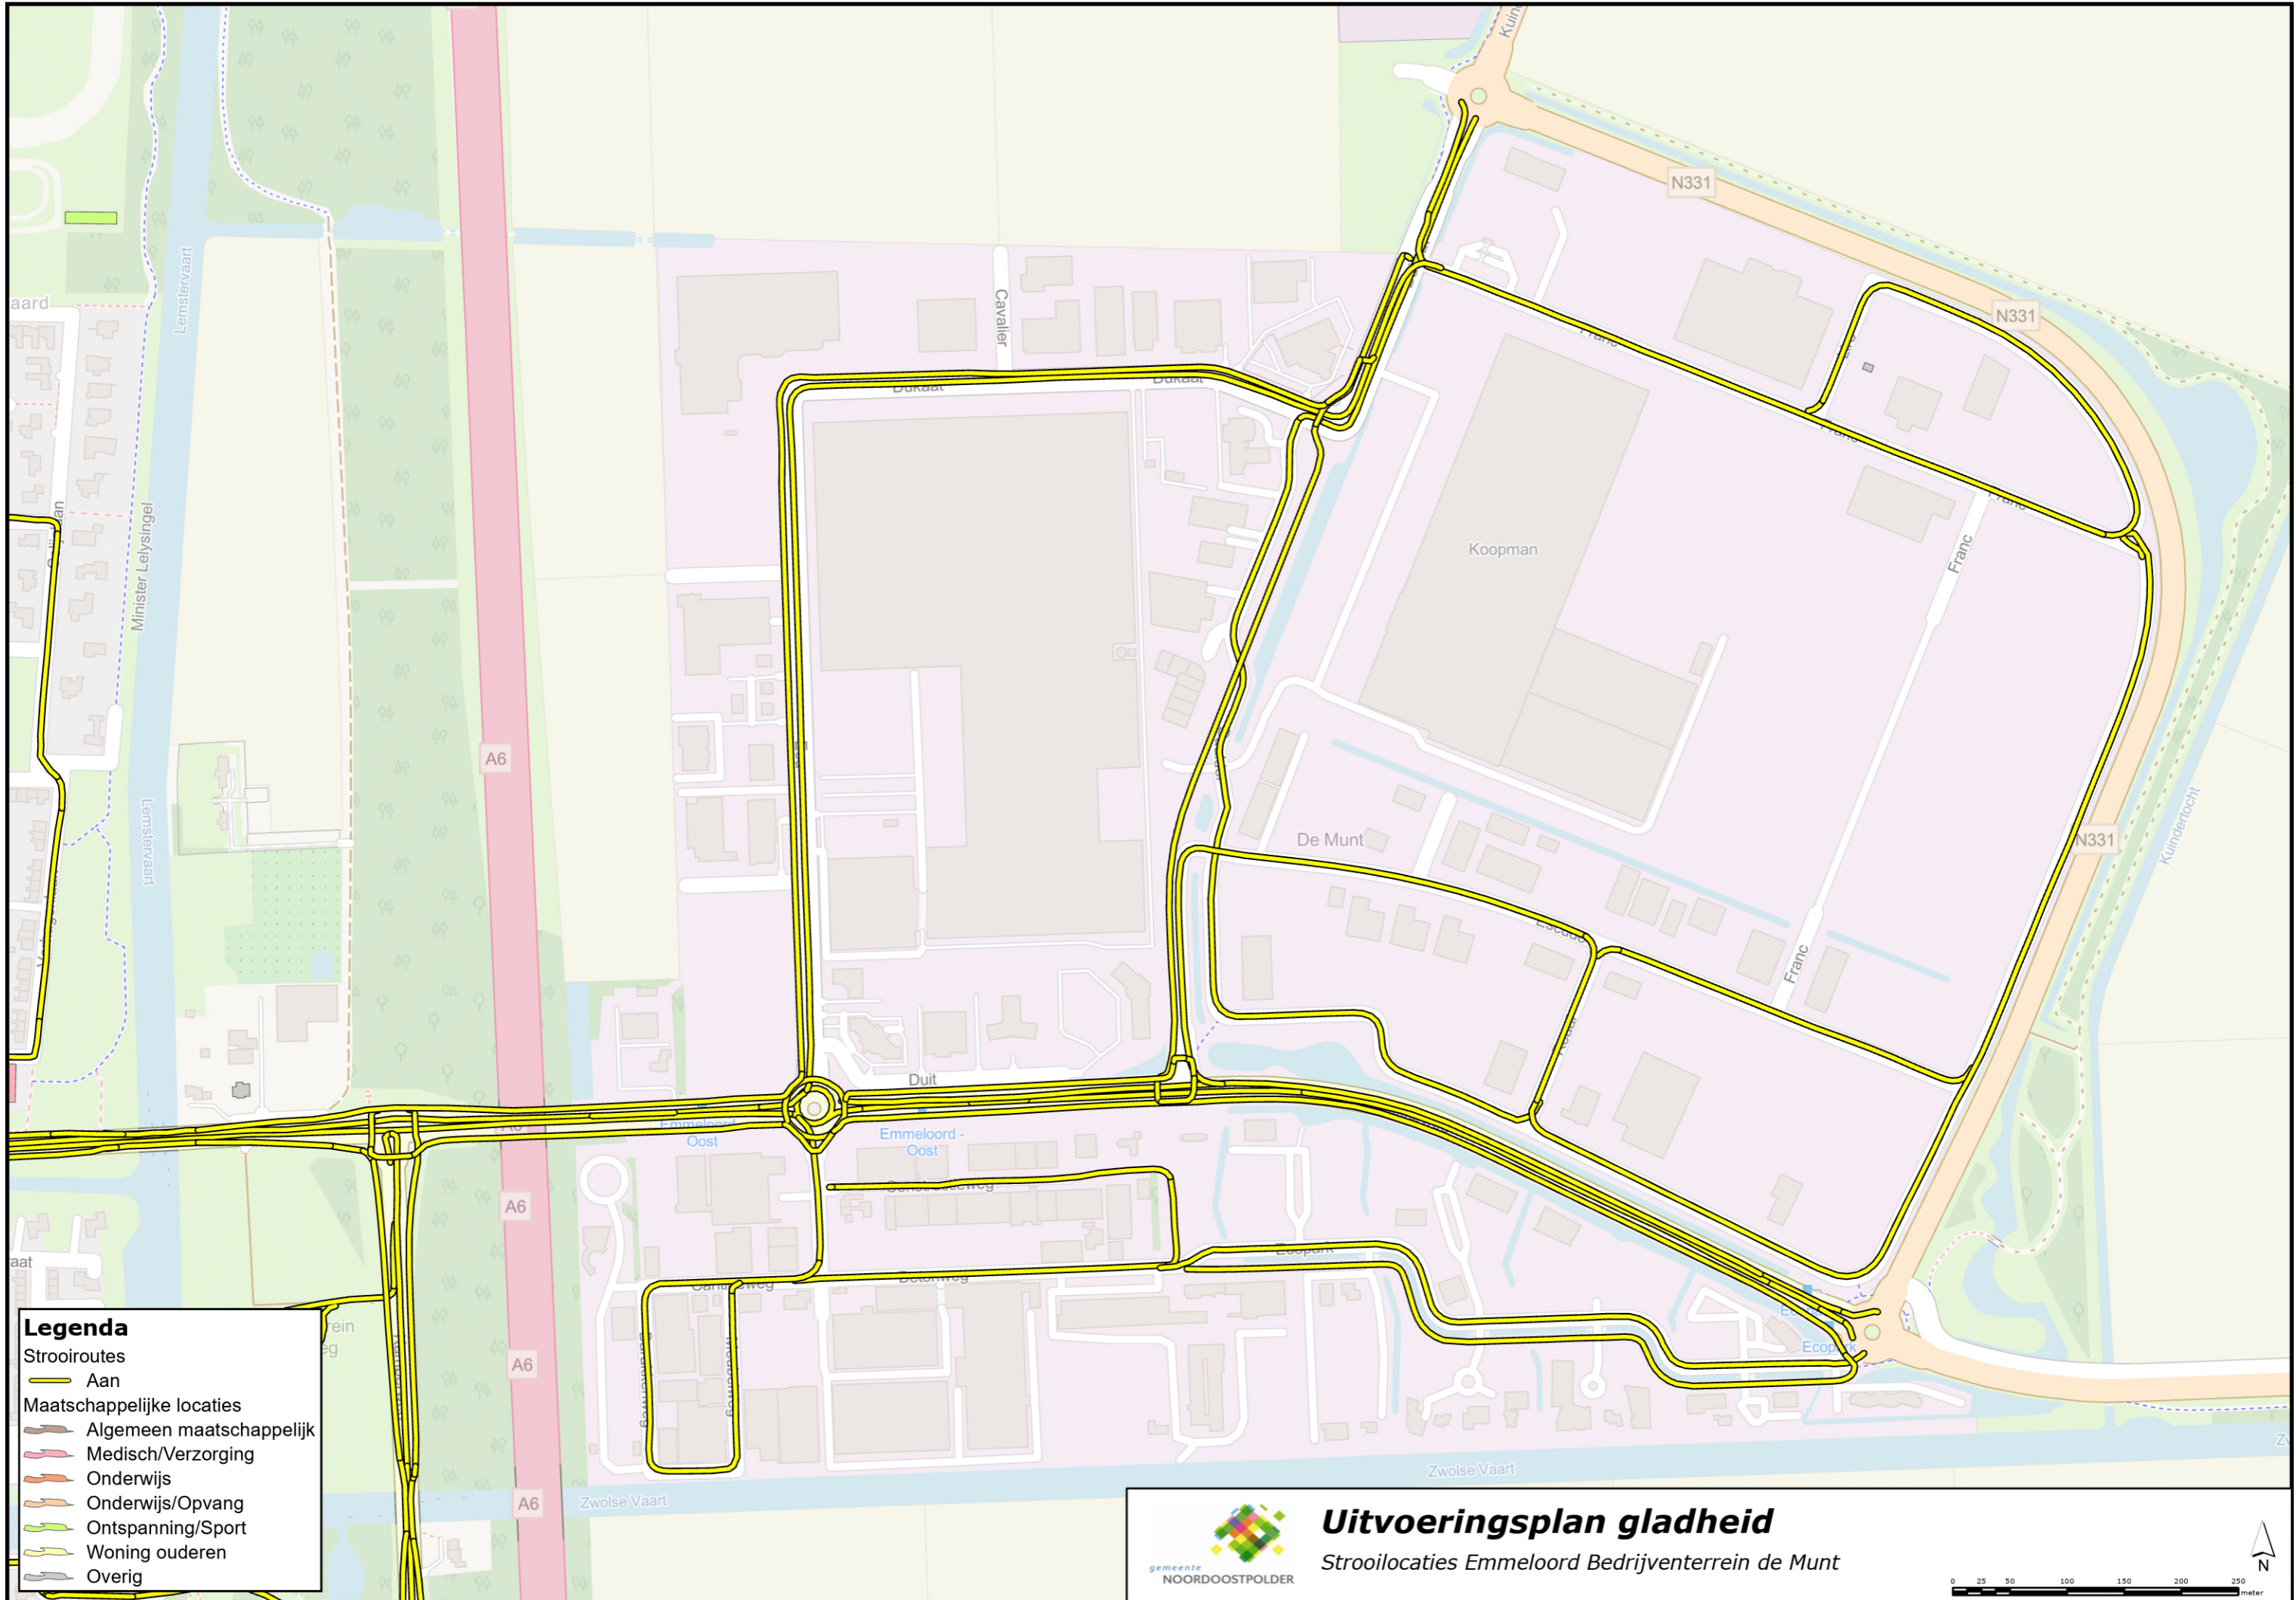

Stroilocaties Emmeloord Espelervaat

Legenda

- Strooiroutes
- Aan
- Maatschappelijke locaties
- Algemeen maatschappelijk
- Medisch/Verzorging
- Onderwijs
- Onderwijs/Opvang
- Ontspanning/Sport
- Woning ouderen
- Overig

Uitvoeringsplan gladheid
Strooilocaties Emmeloord Revelsant

Legenda

- Strooiroutes
- Aan
- Maatschappelijke locaties
- Algemeen maatschappelijk
- Medisch/Verzorging
- Onderwijs
- Onderwijs/Opvang
- Ontspanning/Sport
- Woning ouderen
- Overig

Uitvoeringsplan gladheid
Stroilocaties Emmeloord De Zuidert

0 20 40 80 120 160 200 meter

- Legenda**
- Strooiroutes
 - Aan
 - Maatschappelijke locaties
 - Algemeen maatschappelijk
 - Medisch/Verzorging
 - Onderwijs
 - Onderwijs/Opvang
 - Ontspanning/Sport
 - Woning ouderen
 - Overig

Uitvoeringsplan gladheid
 Strooilocaties Emmeloord Bedrijventerrein de Munt

Legenda

Strooiroutes

- Aan

Maatschappelijke locaties

- Algemeen maatschappelijk
- Medisch/Verzorging
- Onderwijs
- Onderwijs/Opvang
- Ontspanning/Sport
- Woning ouderen
- Overig