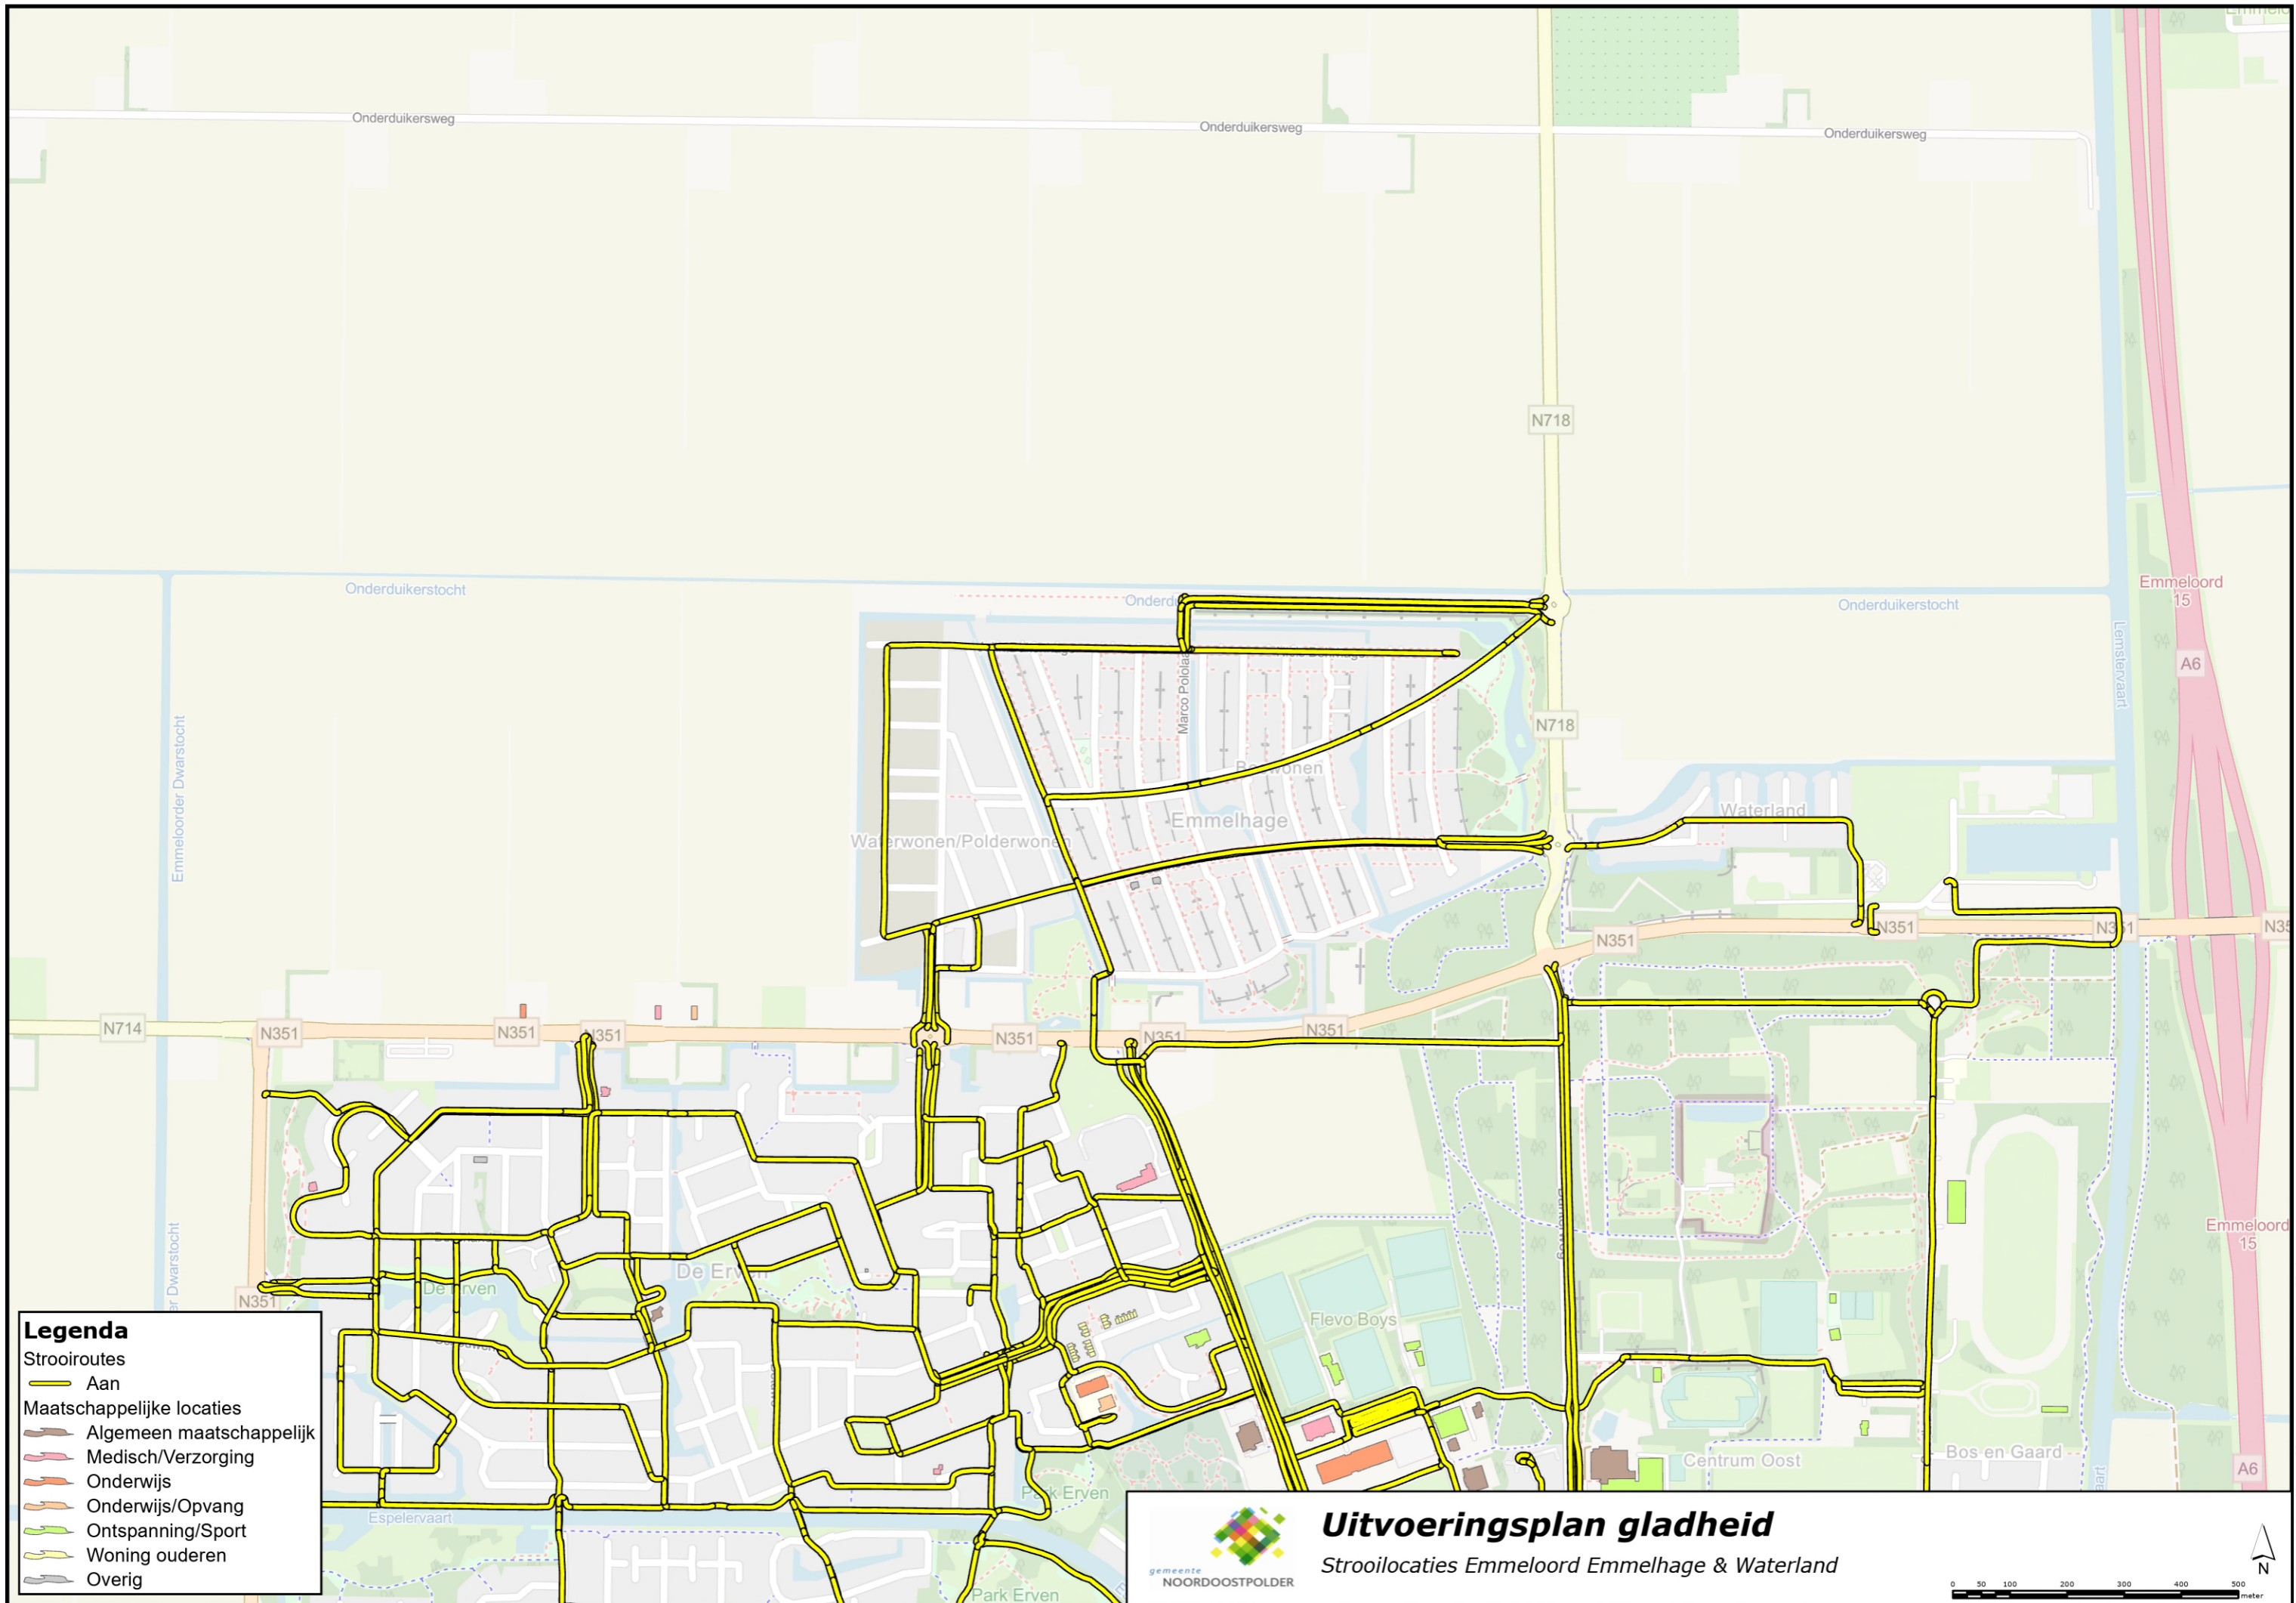

Legenda

Strooiroutes

-  Aan

Maatschappelijke locaties

-  Algemeen maatschappelijk
-  Medisch/Verzorging
-  Onderwijs
-  Onderwijs/Opvang
-  Ontspanning/Sport
-  Woning ouderen
-  Overig

 **Uitvoeringsplan gladheid**
Strooilocaties Emmeloord Centrum

- Legenda**
- Strooiroutes
 - Aan
 - Maatschappelijke locaties
 - Algemeen maatschappelijk
 - Medisch/Verzorging
 - Onderwijs
 - Onderwijs/Opvang
 - Ontspanning/Sport
 - Woning ouderen
 - Overig

Uitvoeringsplan gladheid
 Strooilocaties Emmeloord Emmelhage & Waterland

Legenda

Strooiroutes

- Aan

Maatschappelijke locaties

- Algemeen maatschappelijk
- Medisch/Verzorging
- Onderwijs
- Onderwijs/Opvang
- Ontspanning/Sport
- Woning ouderen
- Overig

Uitvoeringsplan gladheid
Strooilocaties Emmeloord De Erven

Legenda

- Stroiroutes
-  Aan
- Maatschappelijke locaties
-  Algemeen maatschappelijk
-  Medisch/Verzorging
-  Onderwijs
-  Onderwijs/Opvang
-  Ontspanning/Sport
-  Woning ouderen
-  Overig

Uitvoeringsplan gladheid