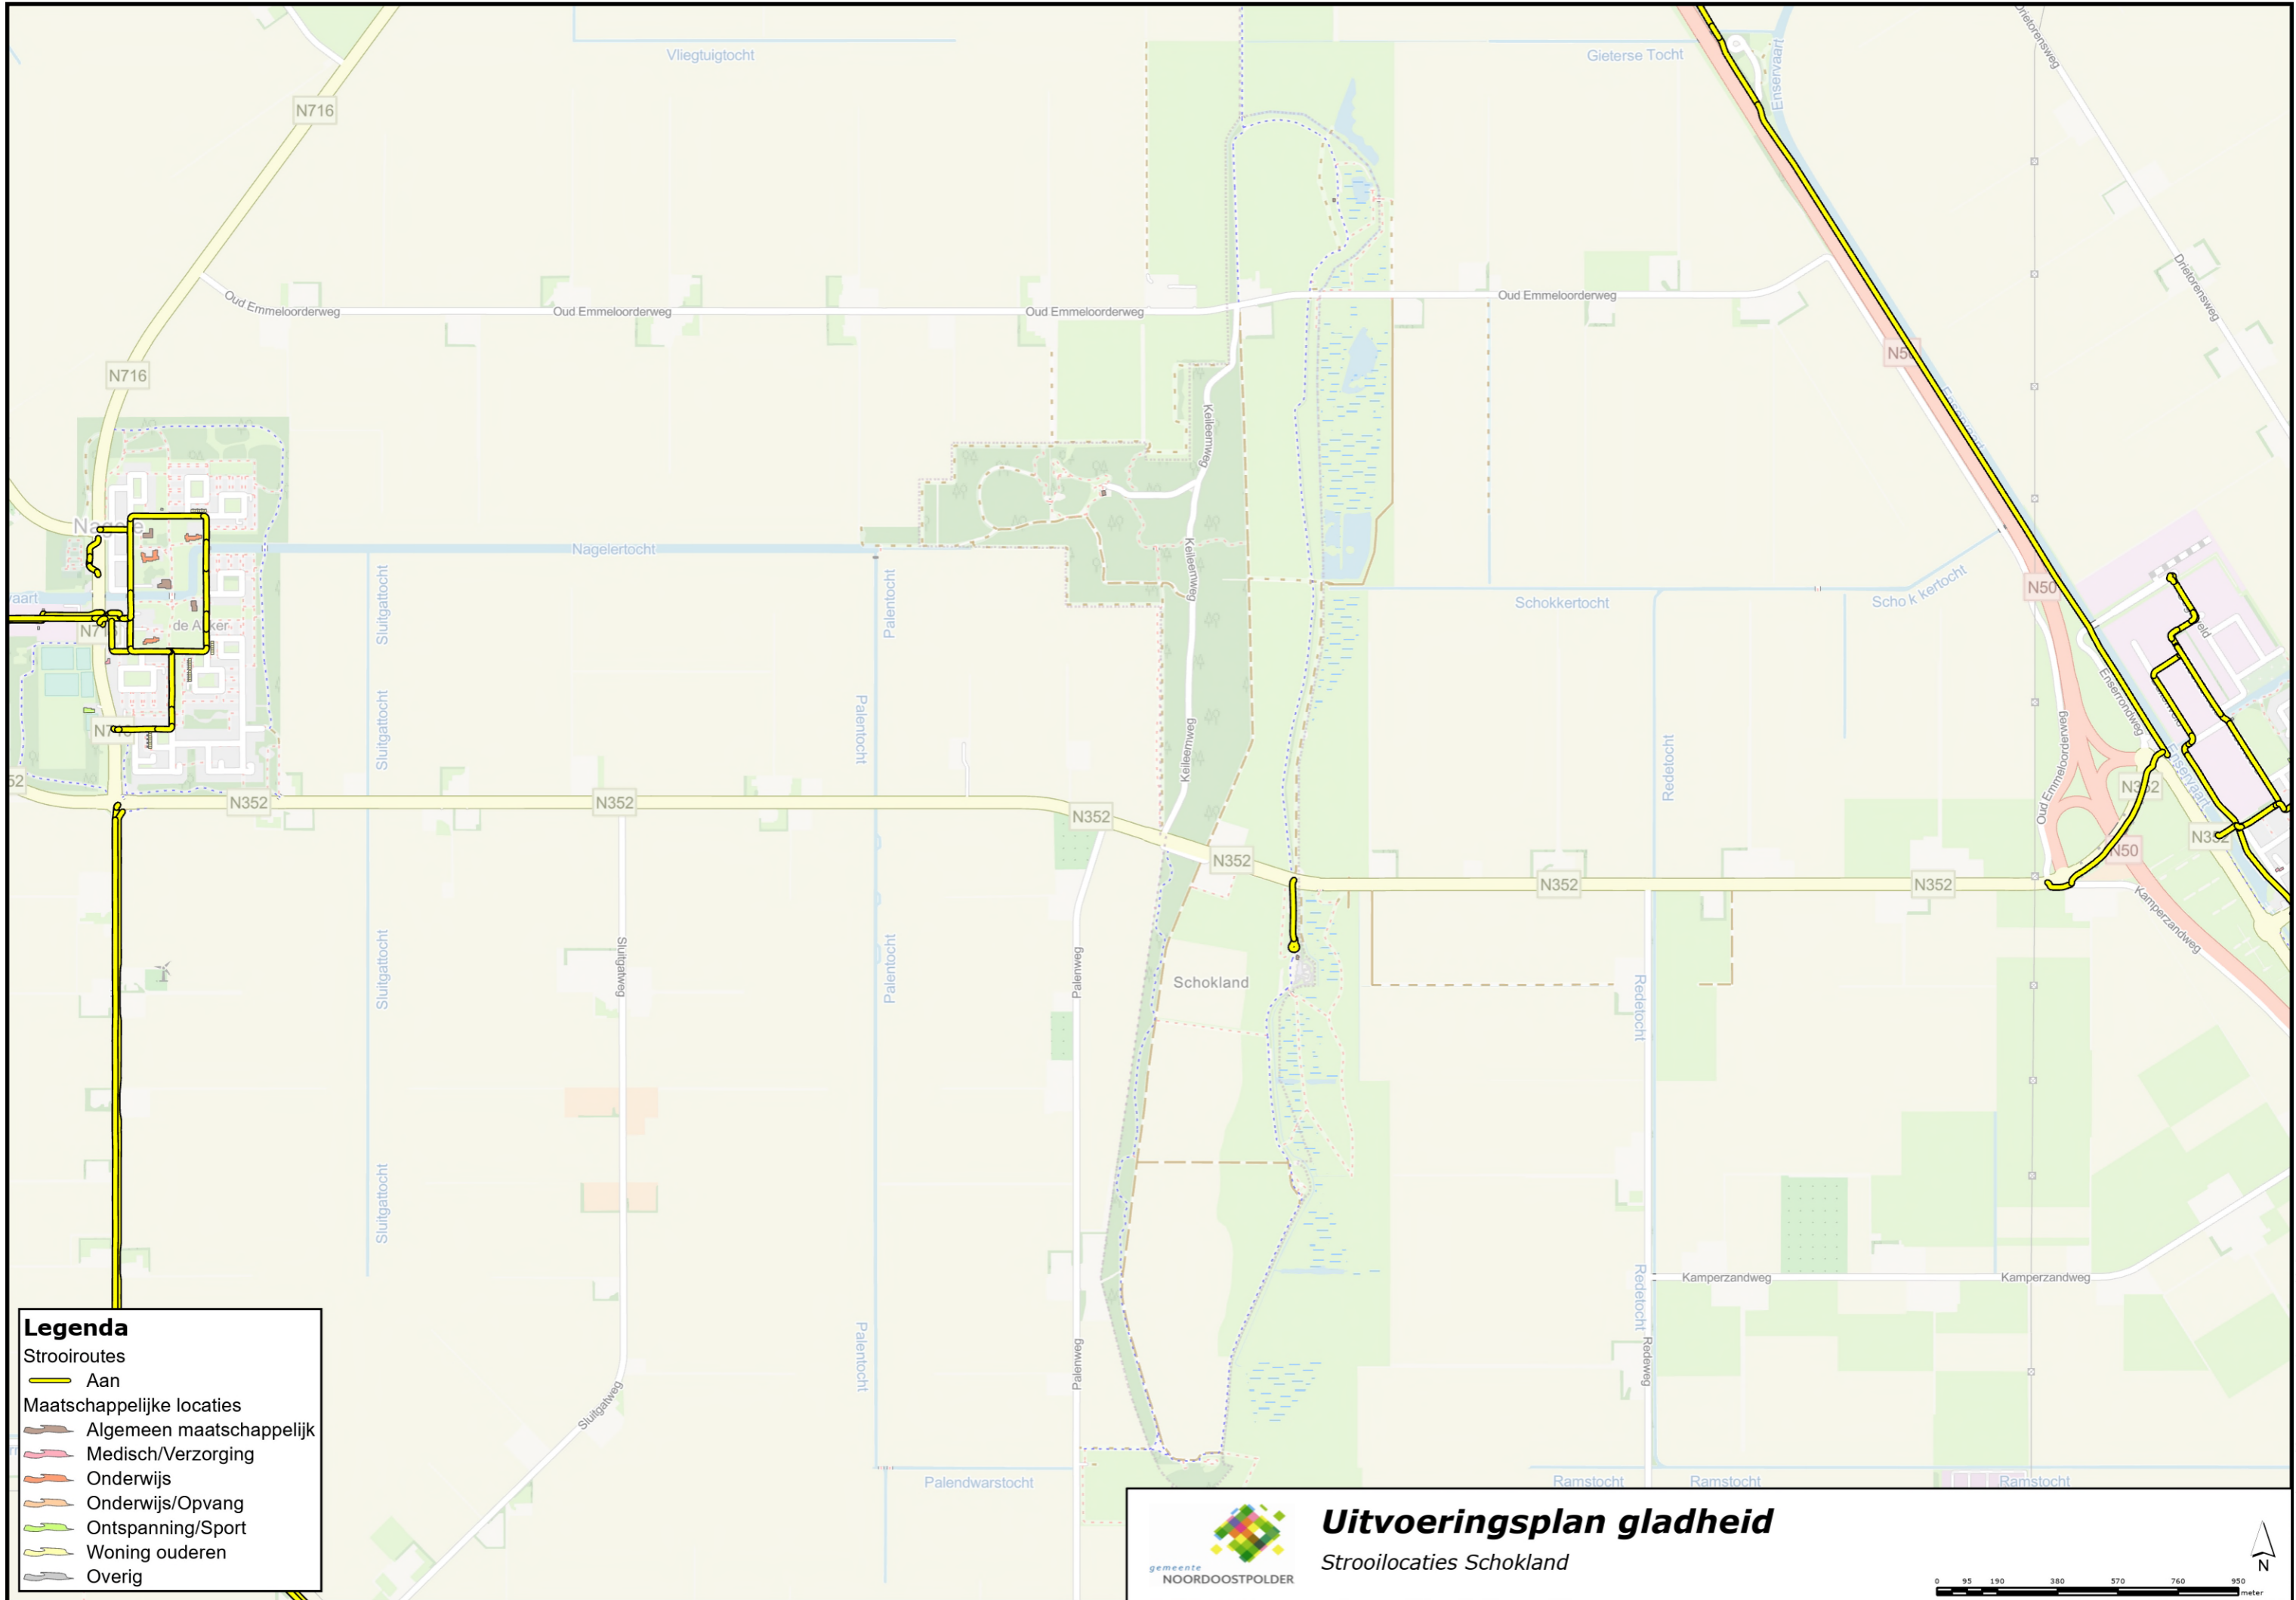

Uitvoeringsplan gladheid
 Strooilocaties Tollebeek

Legenda

Strooiroutes
 — Aan

Maatschappelijke locaties

- Algemeen maatschappelijk
- Medisch/Verzorging
- Onderwijs
- Onderwijs/Opvang
- Ontspanning/Sport
- Woning ouderen
- Overig

 **Uitvoeringsplan gladheid**
 Stroilocaties Espel

0 20 40 80 120 160 200 meter

N

Legenda

Strooiroutes
 — Aan

Maatschappelijke locaties

- Algemeen maatschappelijk
- Medisch/Verzorging
- Onderwijs
- Onderwijs/Opvang
- Ontspanning/Sport
- Woning ouderen
- Overig

Uitvoeringsplan gladheid
 Strooilocaties Creil

0 15 30 60 90 120 150 meter

Legenda

- Strooiroutes
- Aan
- Maatschappelijke locaties
- Algemeen maatschappelijk
- Medisch/Verzorging
- Onderwijs
- Onderwijs/Opvang
- Ontspanning/Sport
- Woning ouderen
- Overig

Uitvoeringsplan gladheid
Stroilocaties Ruten

Legenda

Strooiroutes

-  Aan

Maatschappelijke locaties

-  Algemeen maatschappelijk
-  Medisch/Verzorging
-  Onderwijs
-  Onderwijs/Opvang
-  Ontspanning/Sport
-  Woning ouderen
-  Overig