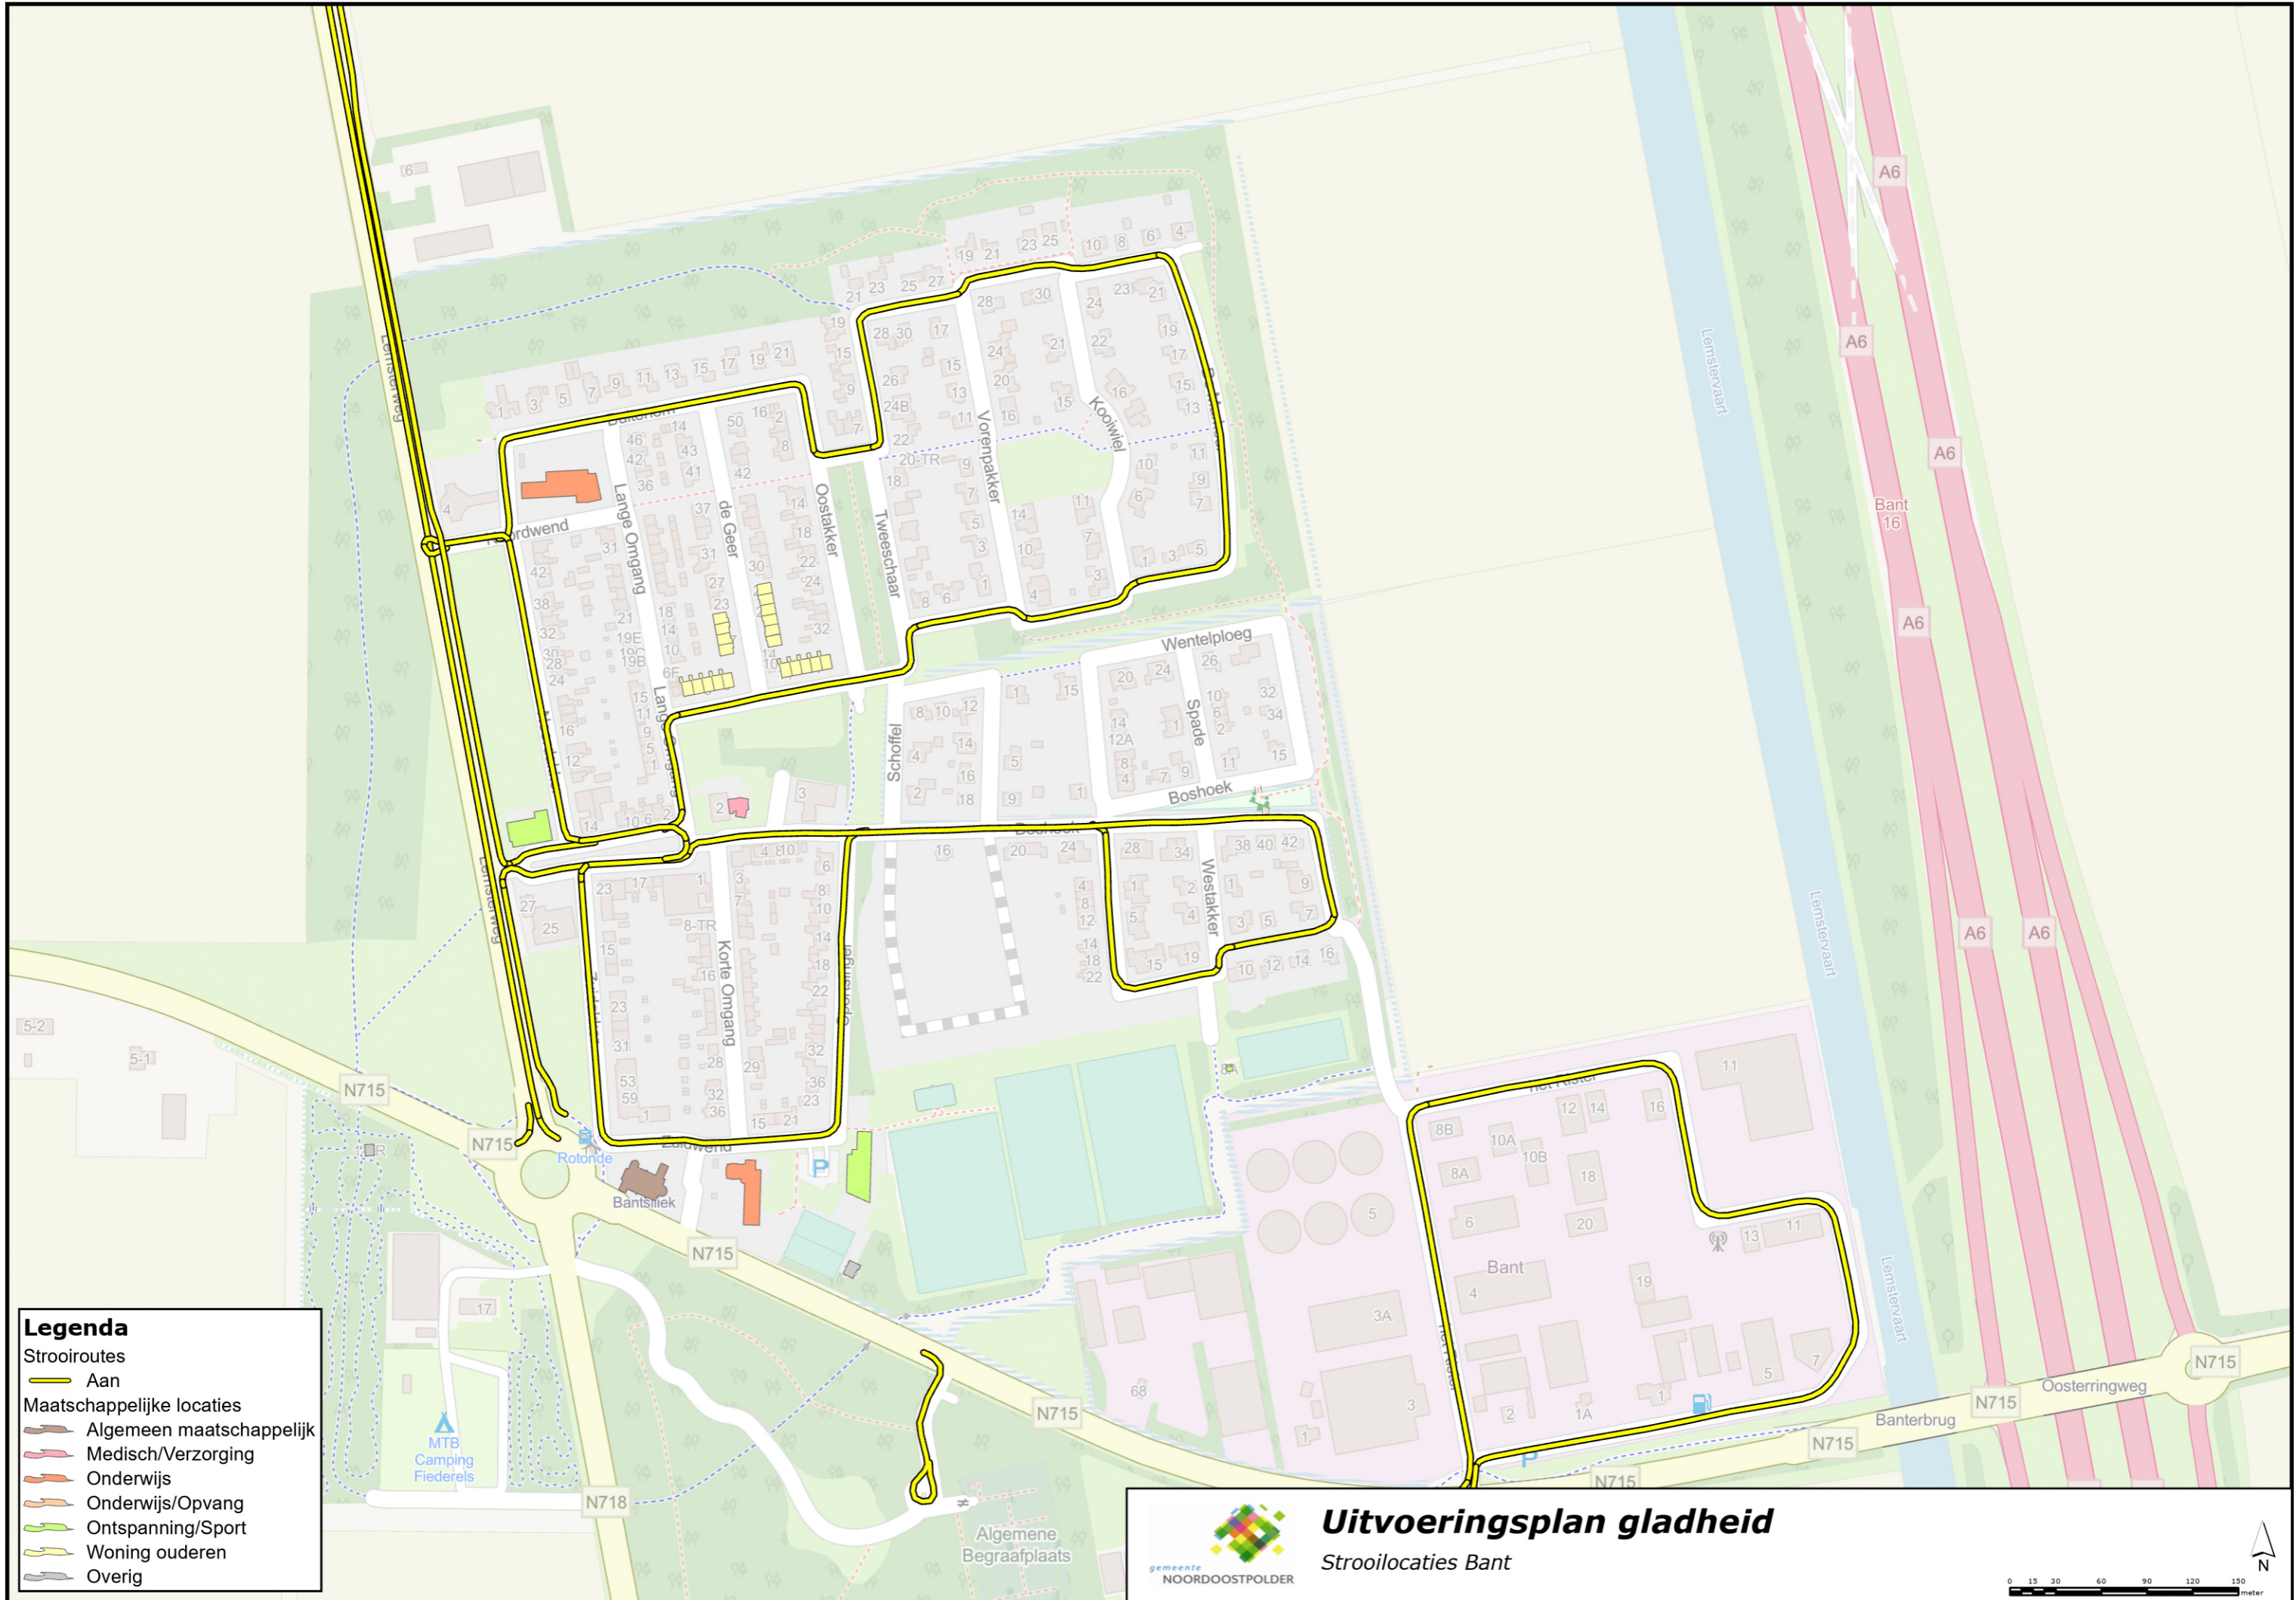

Uitvoeringsplan gladheid
Stroilocaties Emmeloord De Zuidert

0 20 40 80 120 160 200 meter

- Legenda**
- Strooiroutes
 - Aan
 - Maatschappelijke locaties
 - Algemeen maatschappelijk
 - Medisch/Verzorging
 - Onderwijs
 - Onderwijs/Opvang
 - Ontspanning/Sport
 - Woning ouderen
 - Overig

Uitvoeringsplan gladheid
 Strooilocaties Emmeloord Bedrijventerrein de Munt

Legenda

Strooiroutes

- Aan

Maatschappelijke locaties

- Algemeen maatschappelijk
- Medisch/Verzorging
- Onderwijs
- Onderwijs/Opvang
- Ontspanning/Sport
- Woning ouderen
- Overig

Uitvoeringsplan gladheid
 Strooilocaties Emmeloord Bedrijventerrein Nagelerweg

Legenda

Strooiroutes
 — Aan

Maatschappelijke locaties

- Algemeen maatschappelijk
- Medisch/Verzorging
- Onderwijs
- Onderwijs/Opvang
- Ontspanning/Sport
- Woning ouderen
- Overig

Uitvoeringsplan gladheid
 Strooilocaties Bant

Versie: Pagina: 9/23

Legenda

- Strooiroutes
- Aan
- Maatschappelijke locaties
- Algemeen maatschappelijk
- Medisch/Verzorging
- Onderwijs
- Onderwijs/Opvang
- Ontspanning/Sport
- Woning ouderen
- Overig