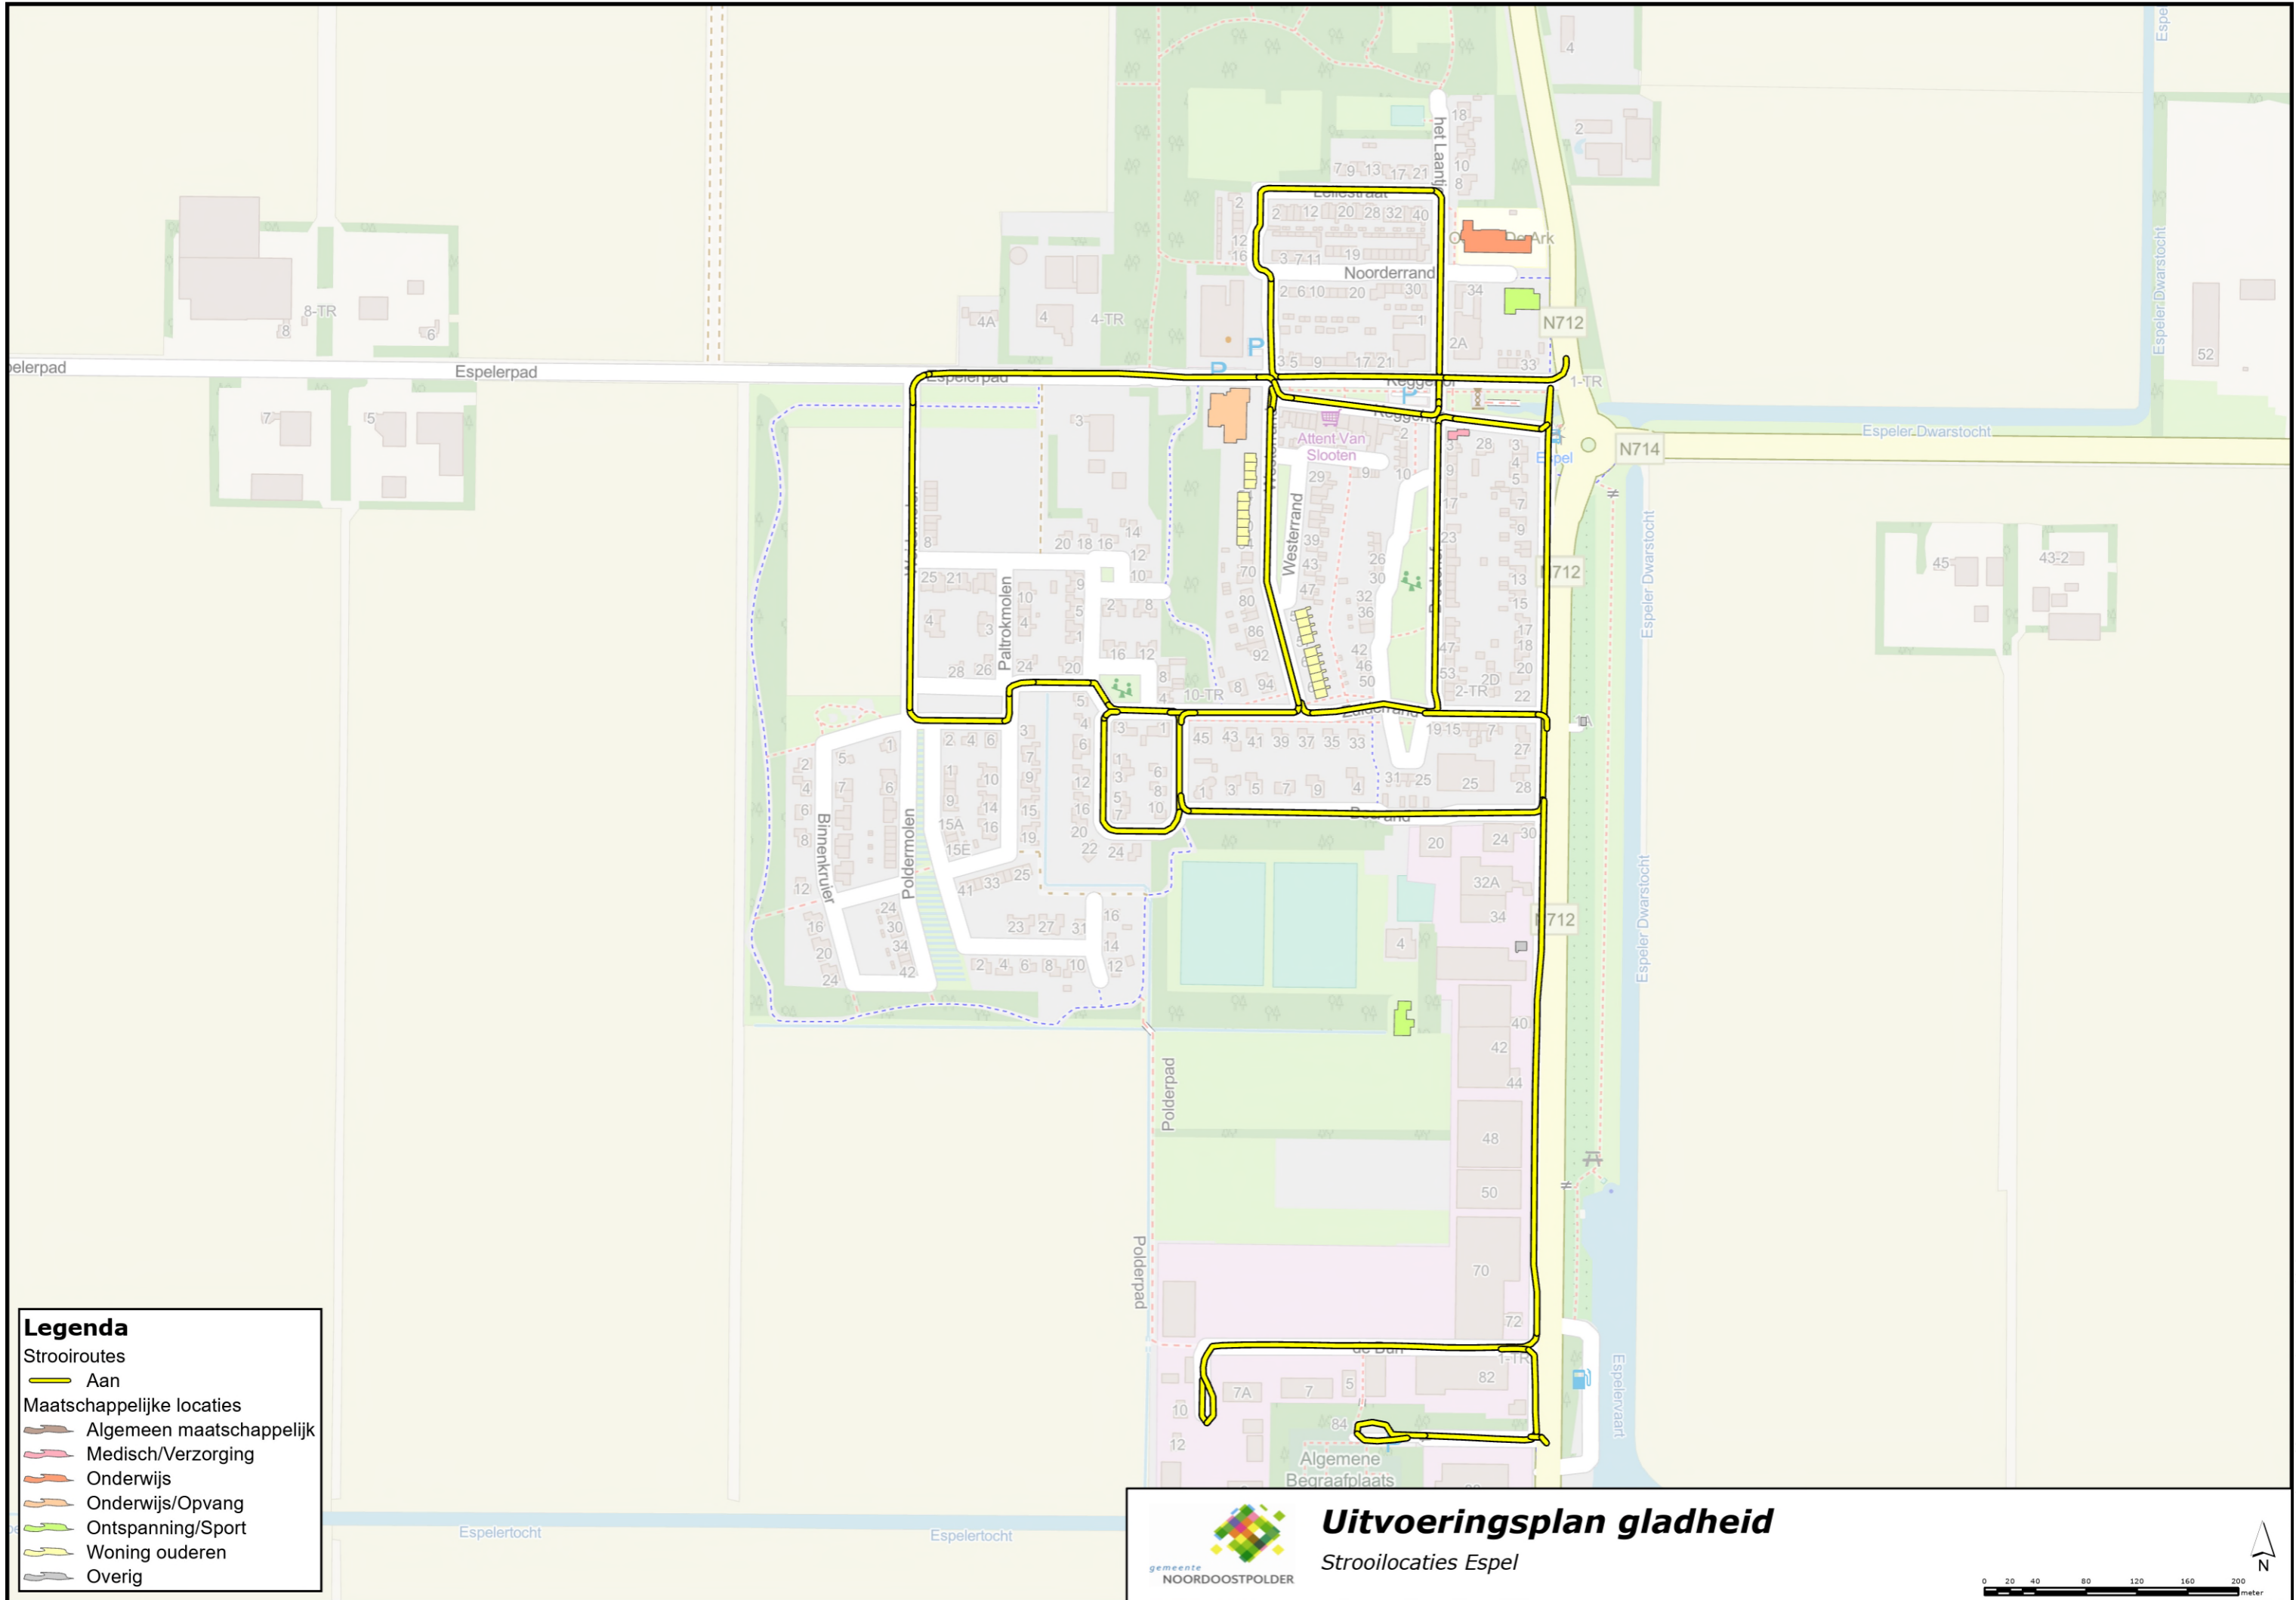

Uitvoeringsplan gladheid
Strooilocaties Ens

Legenda

- Stroomroutes
-  Aan
- Maatschappelijke locaties
-  Algemeen maatschappelijk
-  Medisch/Verzorging
-  Onderwijs
-  Onderwijs/Opvang
-  Ontspanning/Sport
-  Woning ouderen
-  Overig

Uitvoeringsplan gladheid
Strooilocaties Nagele

Legenda

- Strooiroutes
- Aan
- Maatschappelijke locaties
- Algemeen maatschappelijk
- Medisch/Verzorging
- Onderwijs
- Onderwijs/Opvang
- Ontspanning/Sport
- Woning ouderen
- Overig

Uitvoeringsplan gladheid
 Strooilocaties Tollebeek

Legenda

Strooiroutes
 — Aan

Maatschappelijke locaties

- Algemeen maatschappelijk
- Medisch/Verzorging
- Onderwijs
- Onderwijs/Opvang
- Ontspanning/Sport
- Woning ouderen
- Overig

 **Uitvoeringsplan gladheid**
 Stroilocaties Espel

0 20 40 80 120 160 200 meter

N

Legenda

Strooiroutes
 — Aan

Maatschappelijke locaties

- Algemeen maatschappelijk
- Medisch/Verzorging
- Onderwijs
- Onderwijs/Opvang
- Ontspanning/Sport
- Woning ouderen
- Overig