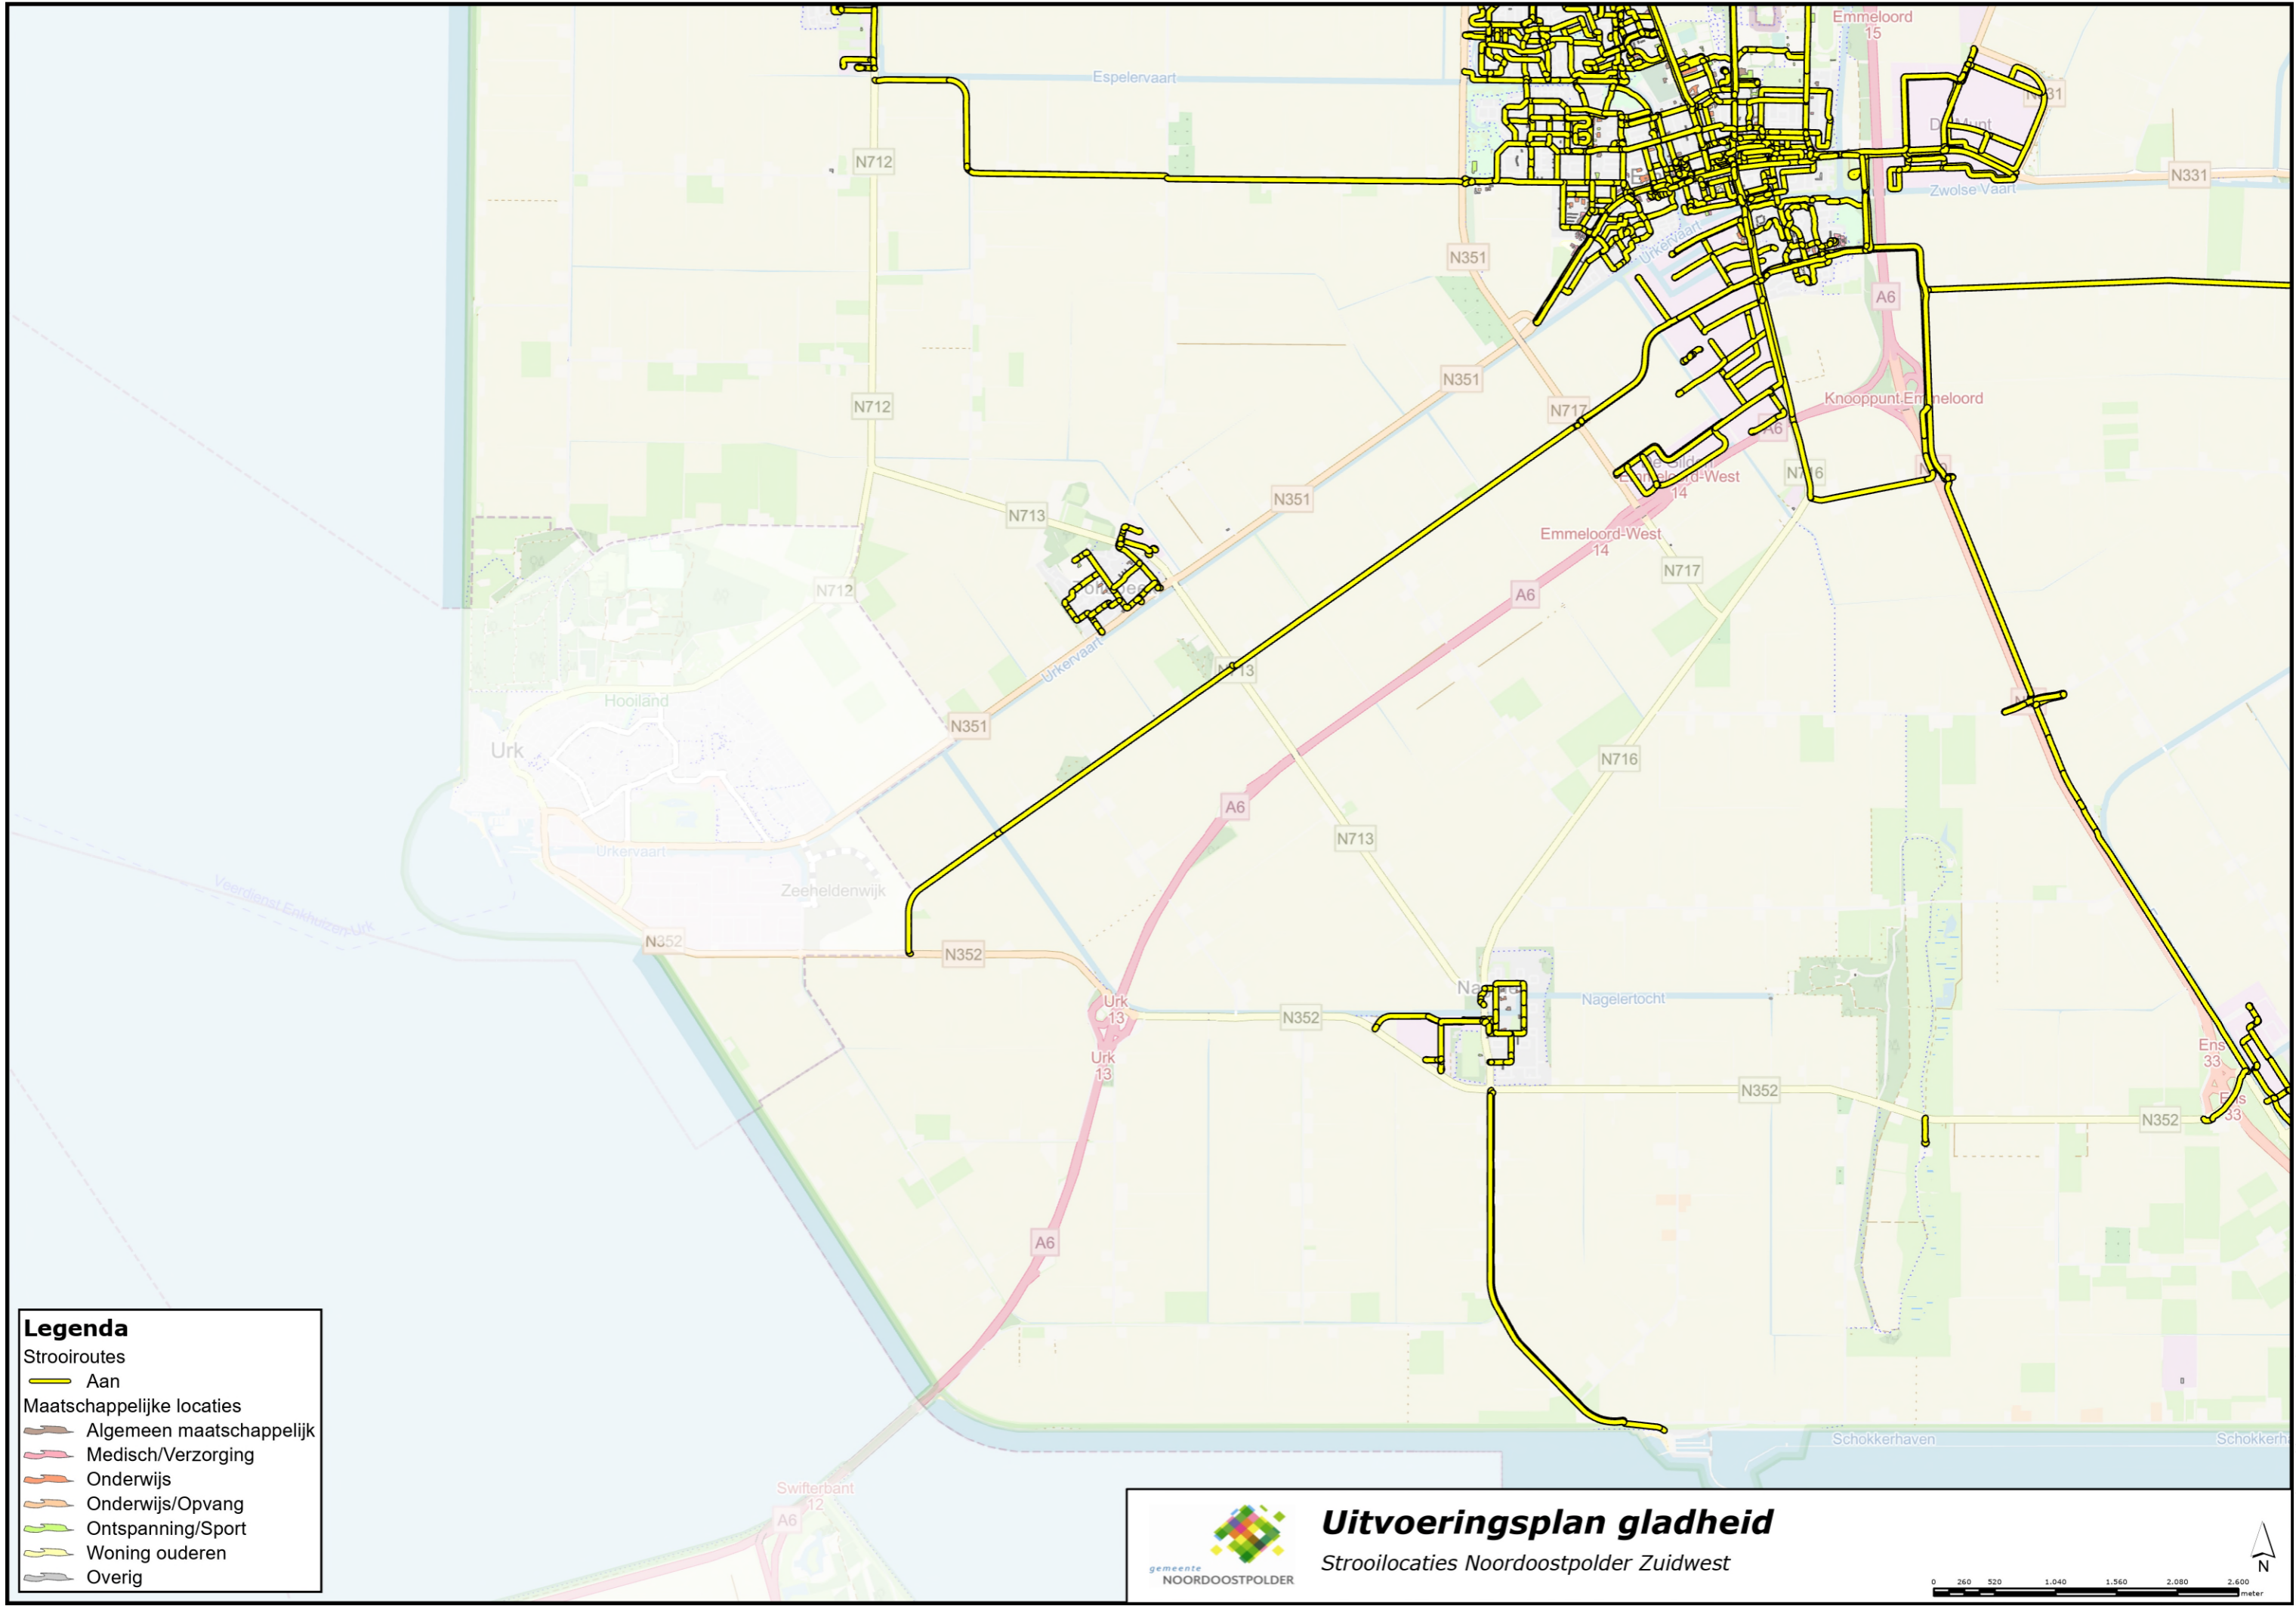

Maatschappelijke locaties
 — Algemeen maatschappelijk
 — Medisch/Verzorging
 — Onderwijs
 — Onderwijs/Opvang
 — Ontspanning/Sport
 — Woning ouderen
 — Overig

Uitvoeringsplan gladheid
 Strooilocaties Noordoostpolder Noordost

0 275 550 1.100 1.650 2.200 2.750 meter

N

Legenda

- Strooiroutes
- Aan
- Maatschappelijke locaties
- Algemeen maatschappelijk
- Medisch/Verzorging
- Onderwijs
- Onderwijs/Opvang
- Ontspanning/Sport
- Woning ouderen
- Overig

Uitvoeringsplan gladheid
Stroilocaties Noordoostpolder Zuidoost

Legenda

Strooiroutes

- Aan
- Maatschappelijke locaties
- Algemeen maatschappelijk
- Medisch/Verzorging
- Onderwijs
- Onderwijs/Opvang
- Ontspanning/Sport
- Woning ouderen
- Overig

Uitvoeringsplan gladheid
Strooilocaties Noordoostpolder Zuidwest

N