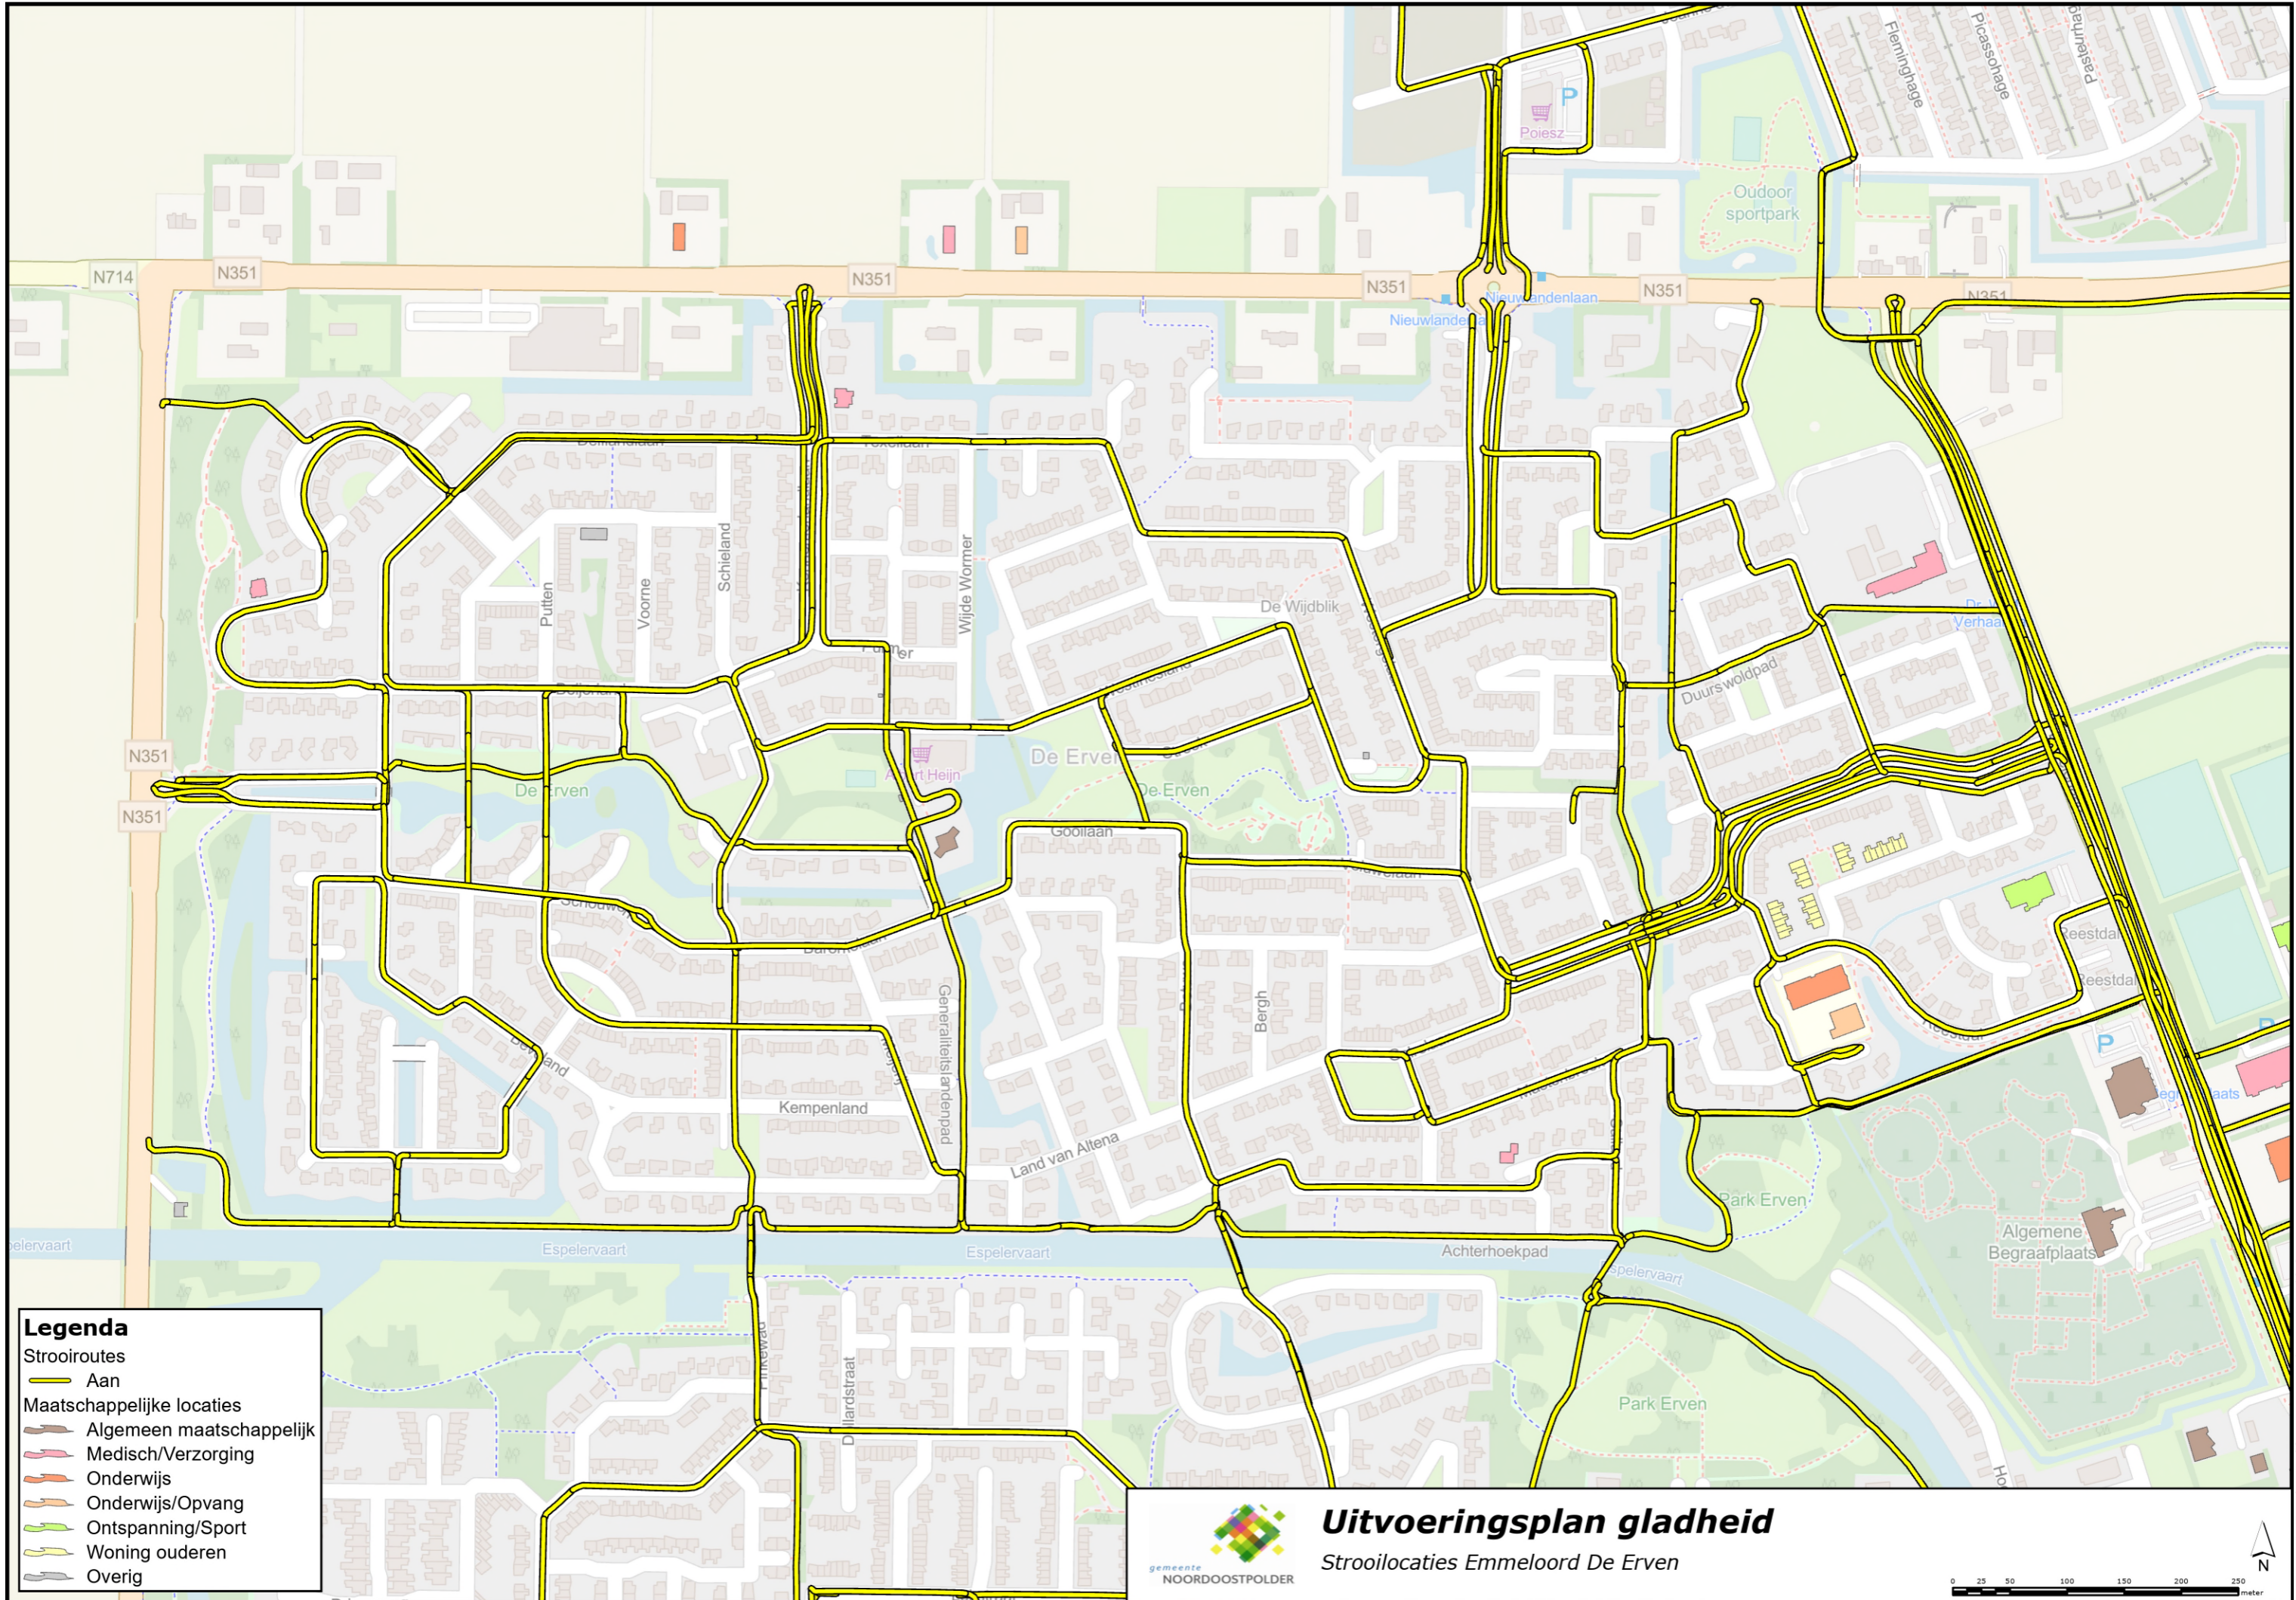

Legenda

Strooiroutes

-  Aan

Maatschappelijke locaties

-  Algemeen maatschappelijk
-  Medisch/Verzorging
-  Onderwijs
-  Onderwijs/Opvang
-  Ontspanning/Sport
-  Woning ouderen
-  Overig

 **Uitvoeringsplan gladheid**
Strooilocaties Emmeloord Centrum

- Legenda**
- Strooiroutes
 - Aan
 - Maatschappelijke locaties
 - Algemeen maatschappelijk
 - Medisch/Verzorging
 - Onderwijs
 - Onderwijs/Opvang
 - Ontspanning/Sport
 - Woning ouderen
 - Overig

Uitvoeringsplan gladheid
 Strooilocaties Emmeloord Emmelhage & Waterland

Legenda

Strooiroutes

- Aan

Maatschappelijke locaties

- Algemeen maatschappelijk
- Medisch/Verzorging
- Onderwijs
- Onderwijs/Opvang
- Ontspanning/Sport
- Woning ouderen
- Overig

Uitvoeringsplan gladheid
Strooilocaties Emmeloord De Erven

Legenda

- Stroiroutes
-  Aan
- Maatschappelijke locaties
-  Algemeen maatschappelijk
-  Medisch/Verzorging
-  Onderwijs
-  Onderwijs/Opvang
-  Ontspanning/Sport
-  Woning ouderen
-  Overig

Uitvoeringsplan gladheid