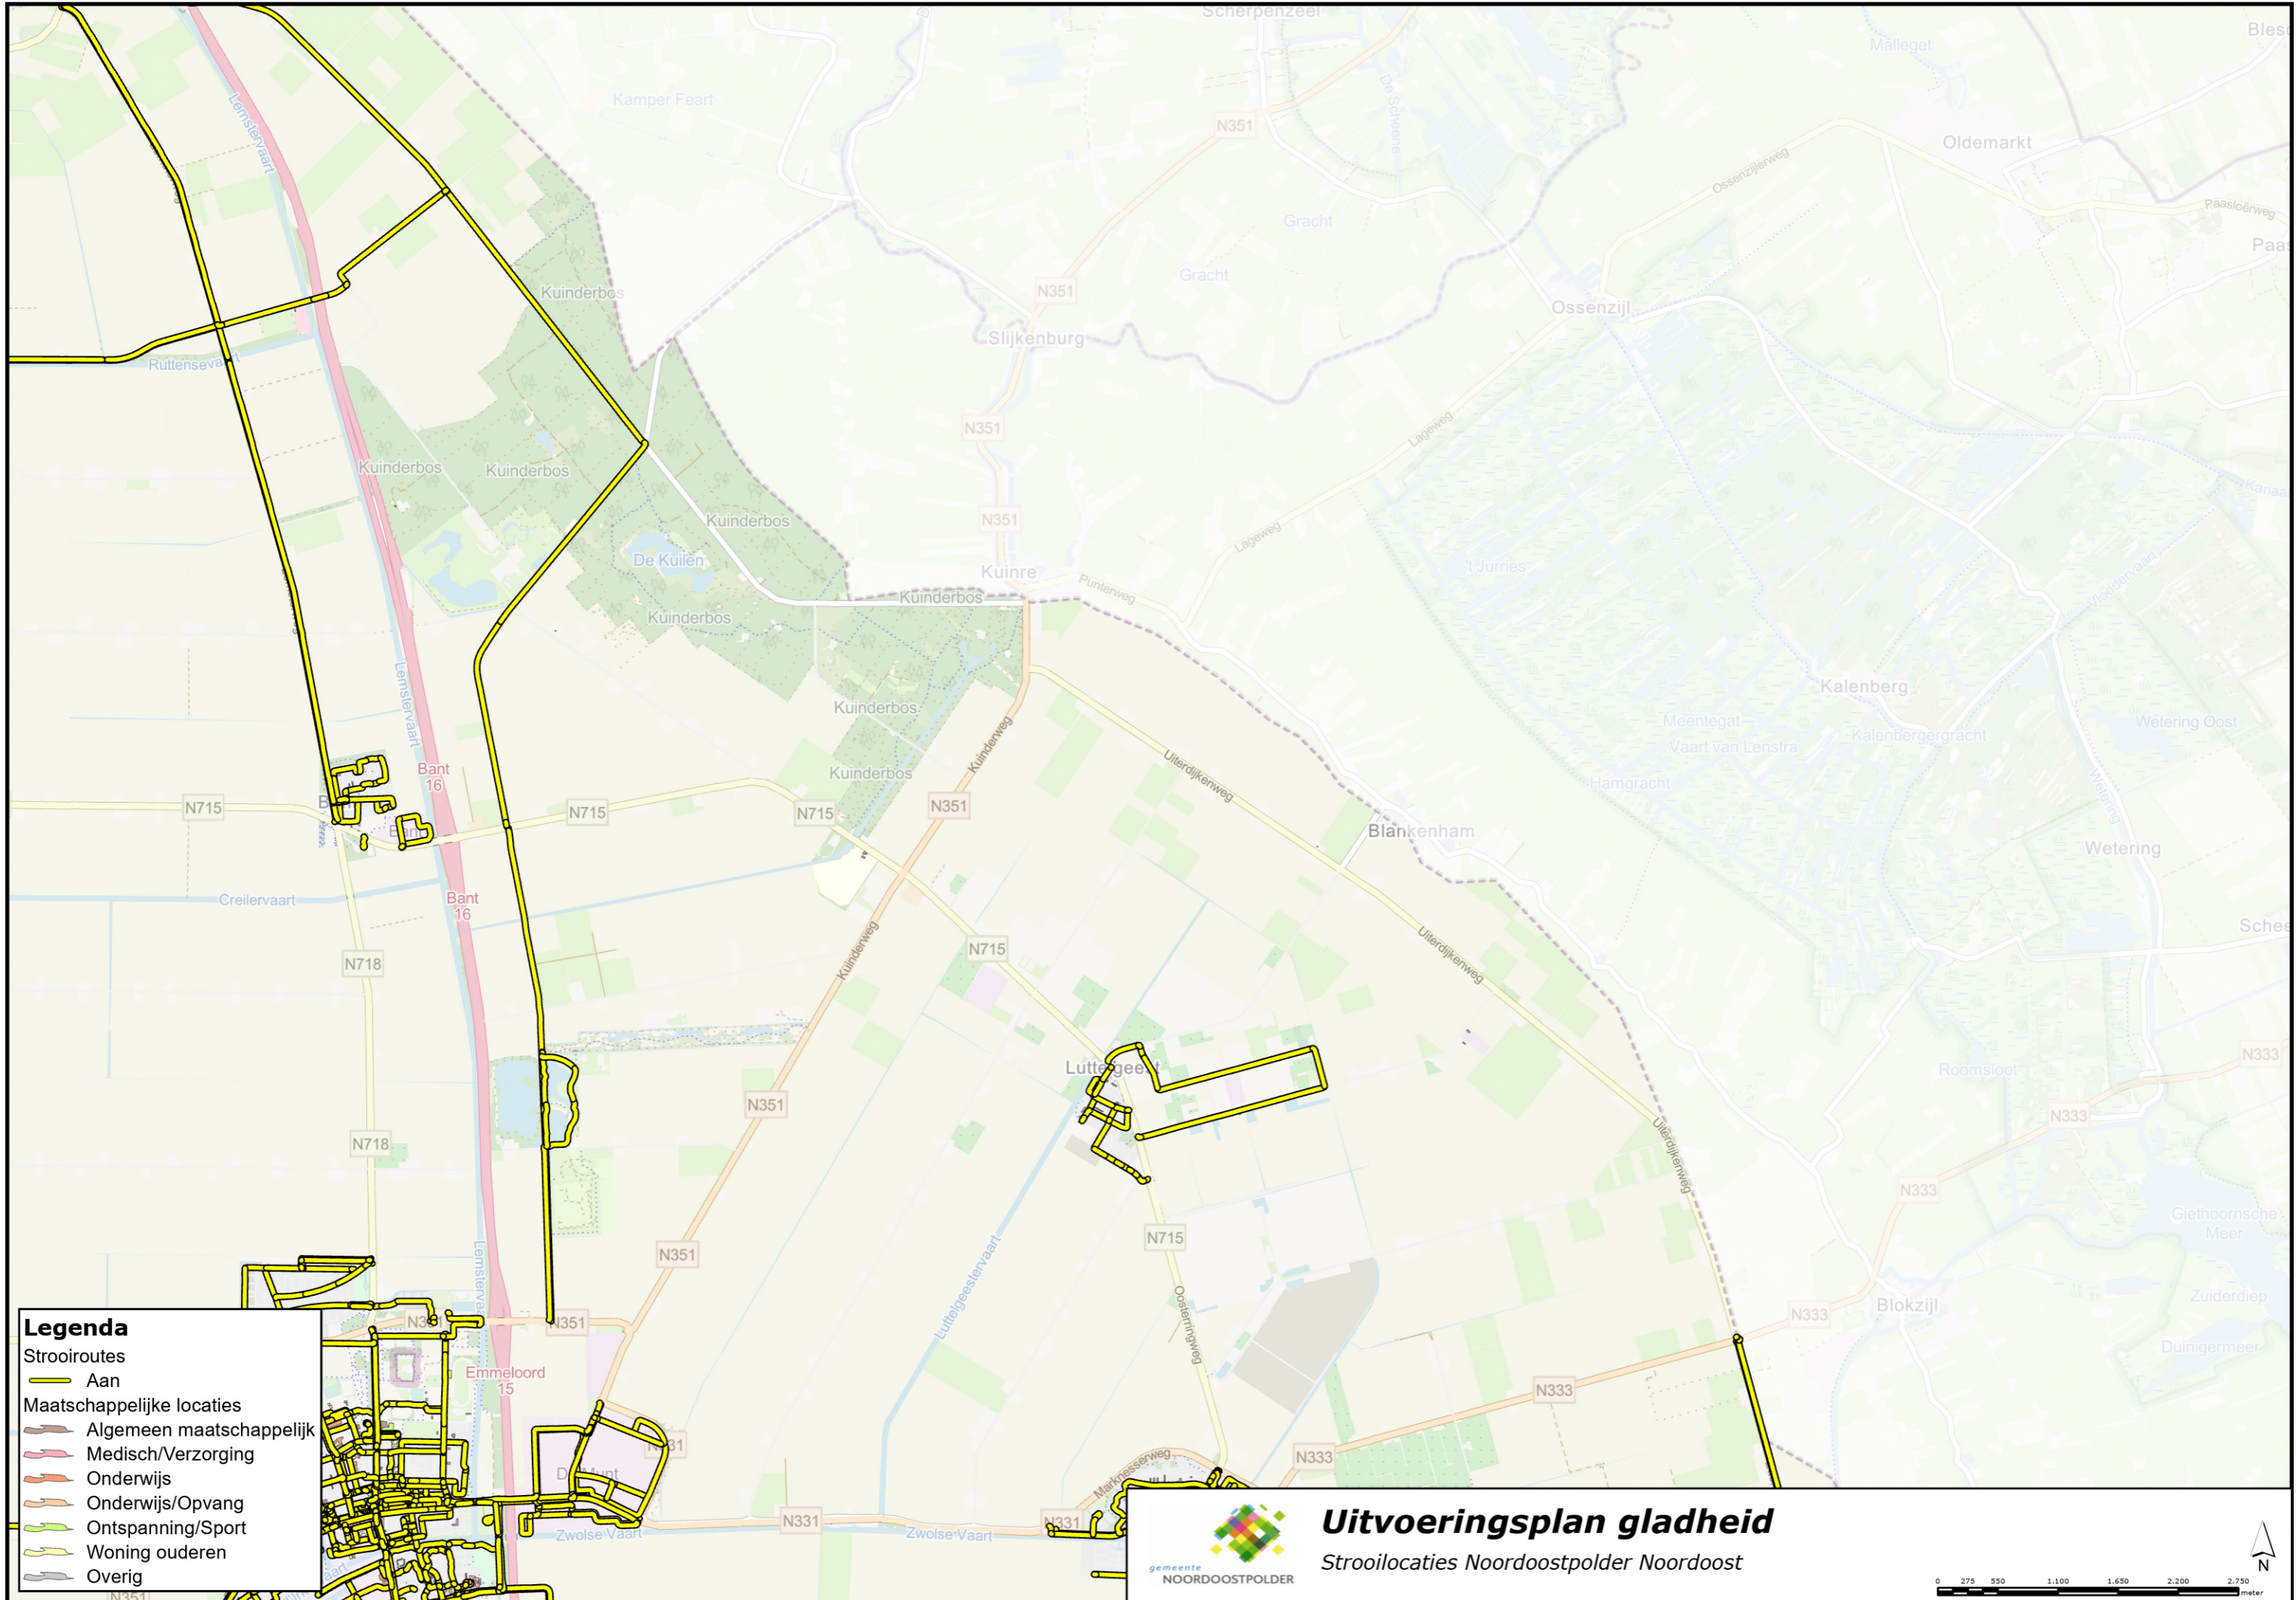

 **Uitvoeringsplan gladheid**
 Stroilocaties Espel

0 20 40 80 120 160 200 meter

N

Legenda

Strooiroutes
 — Aan

Maatschappelijke locaties

- Algemeen maatschappelijk
- Medisch/Verzorging
- Onderwijs
- Onderwijs/Opvang
- Ontspanning/Sport
- Woning ouderen
- Overig

Uitvoeringsplan gladheid
Stroilocaties Ruten

Legenda

Strooiroutes

-  Aan

Maatschappelijke locaties

-  Algemeen maatschappelijk
-  Medisch/Verzorging
-  Onderwijs
-  Onderwijs/Opvang
-  Ontspanning/Sport
-  Woning ouderen
-  Overig

Uitvoeringsplan gladheid
Stroilocaties Schokland

Legenda

Strooiroutes

-  Aan

Maatschappelijke locaties

-  Algemeen maatschappelijk
-  Medisch/Verzorging
-  Onderwijs
-  Onderwijs/Opvang
-  Ontspanning/Sport
-  Woning ouderen
-  Overig

 **Uitvoeringsplan gladheid**
Stroilocaties Noordoostpolder Noordwest

0 325 650 1.300 1.950 2.600 3.250 meter

© Gemeente Noordoostpolder - Ingenieursbureau & Wijkbeheer

Versie: Pagina: 20/23

Legenda

Strooiroutes
 — Aan