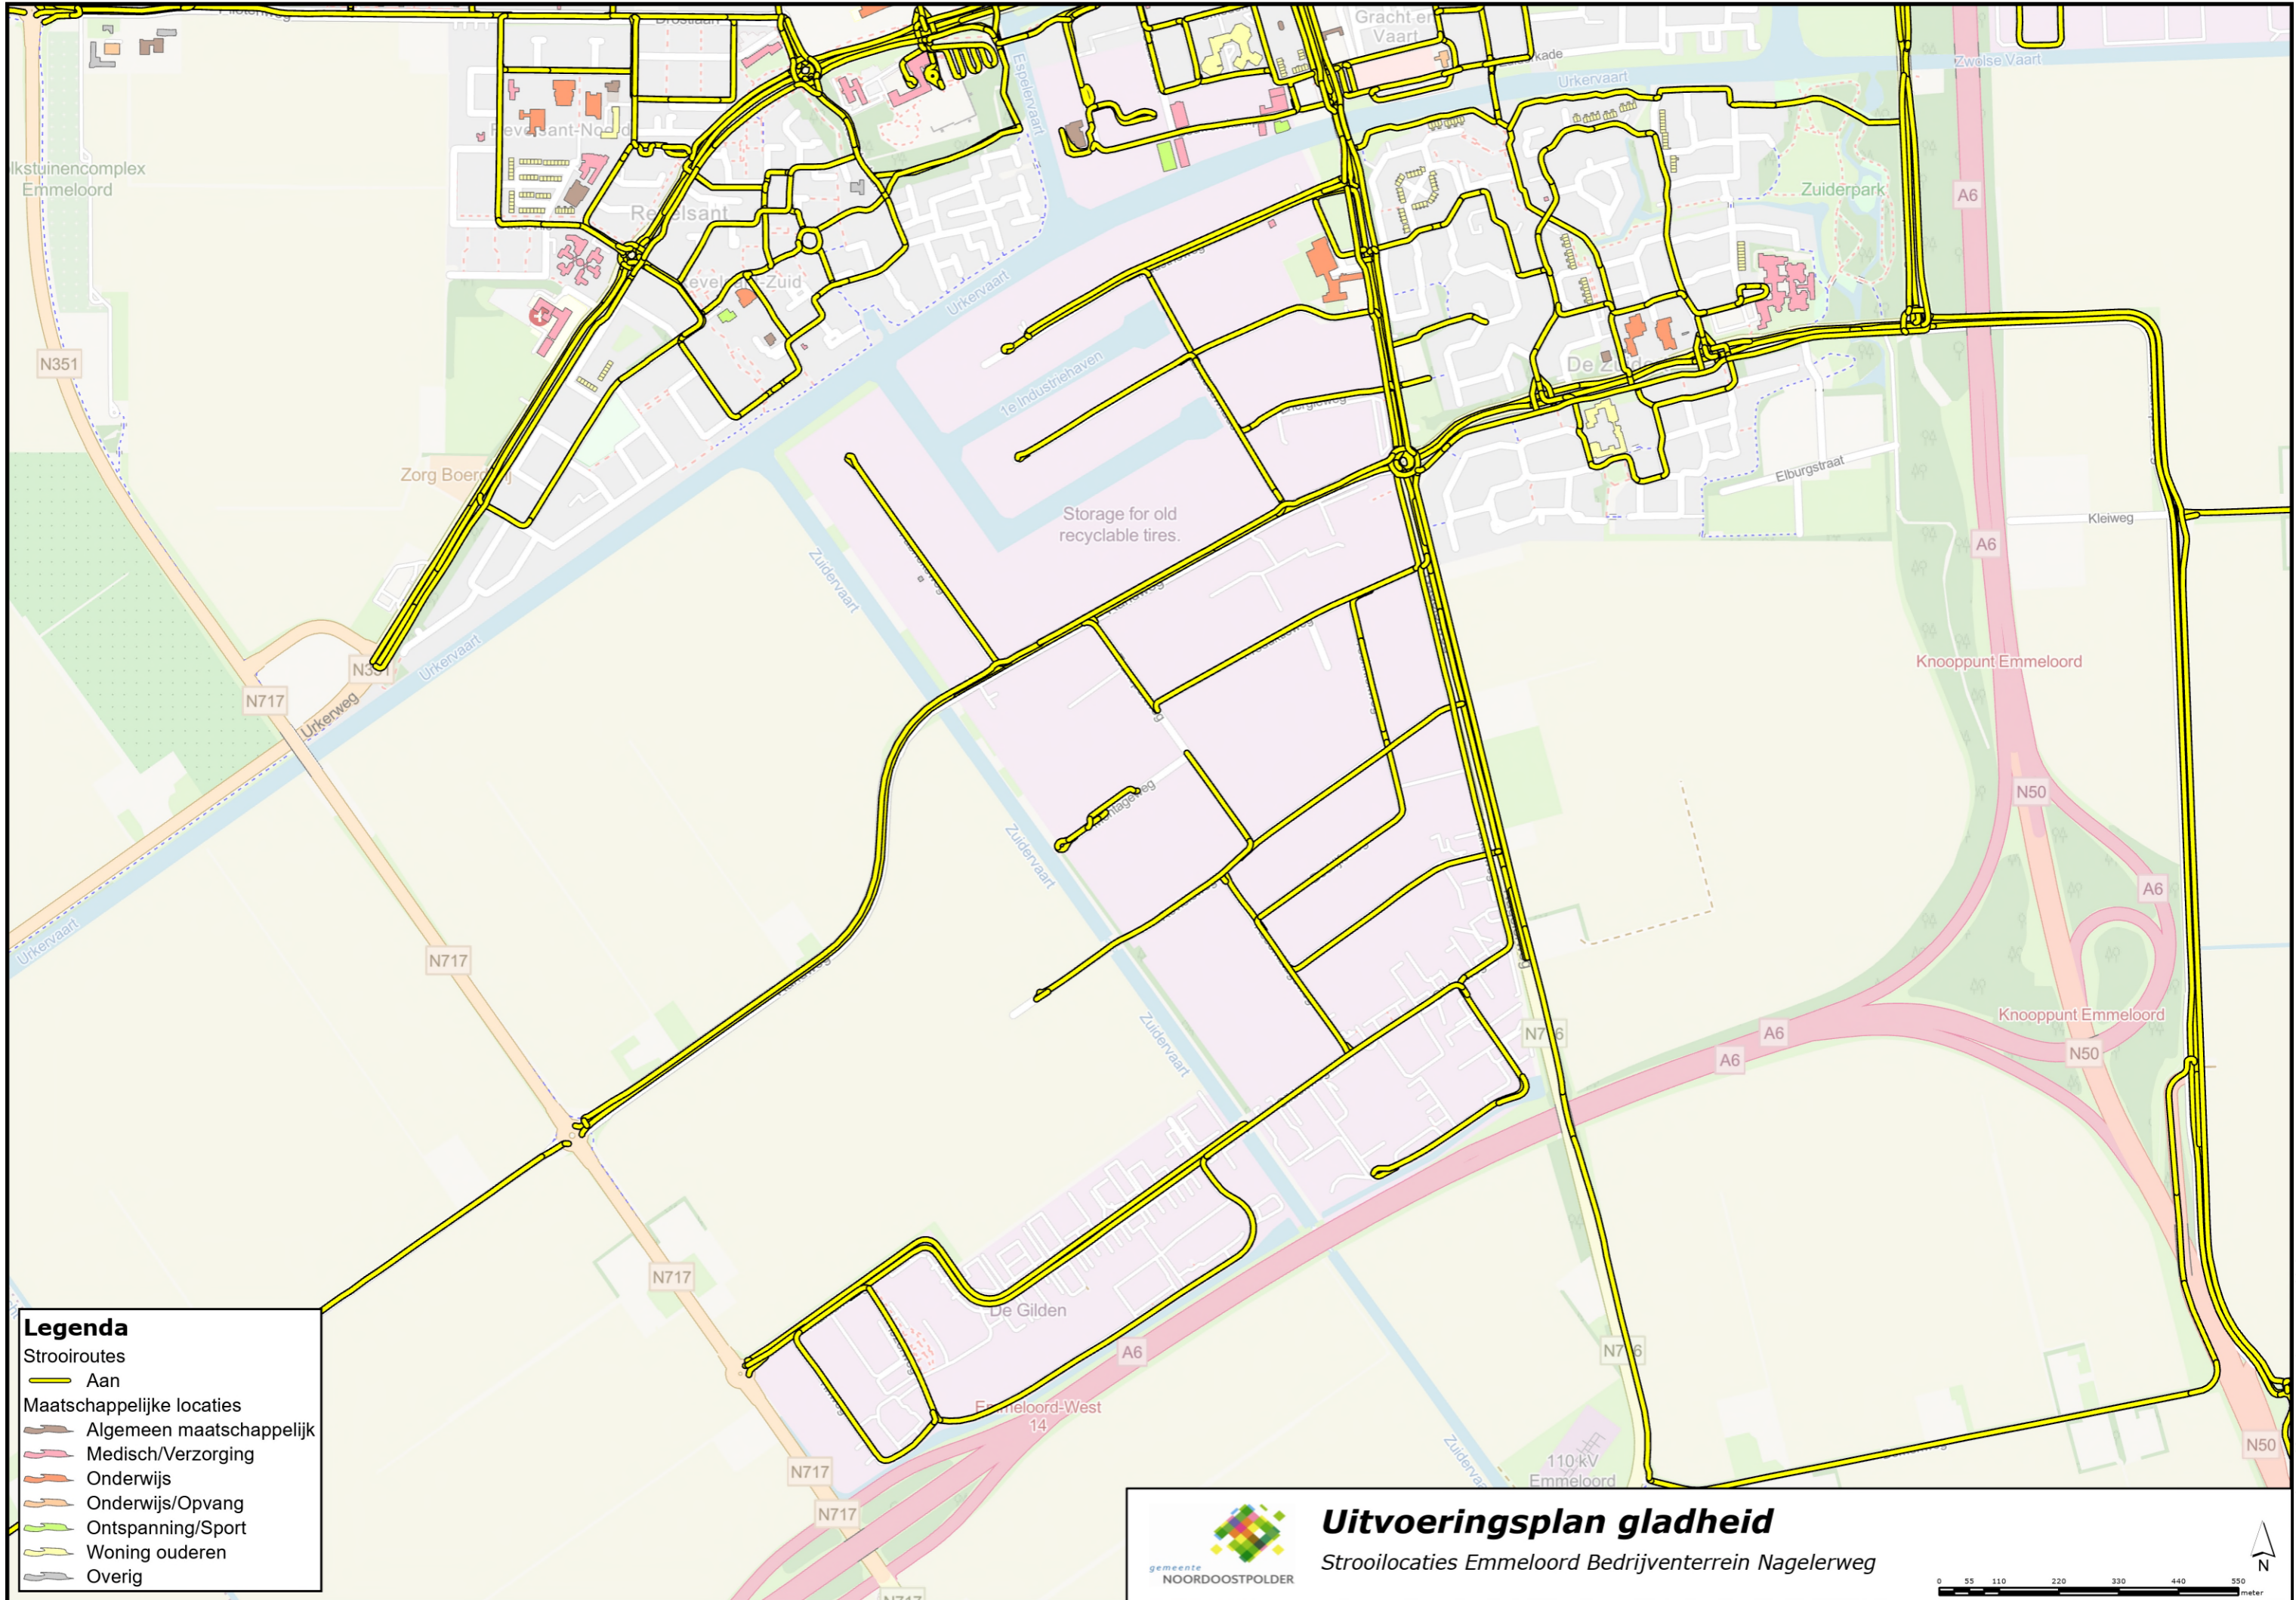

Uitvoeringsplan gladheid
Strooilocaties Emmeloord Revelsant

Legenda

- Strooiroutes
- Aan
- Maatschappelijke locaties
- Algemeen maatschappelijk
- Medisch/Verzorging
- Onderwijs
- Onderwijs/Opvang
- Ontspanning/Sport
- Woning ouderen
- Overig

Uitvoeringsplan gladheid
Stroilocaties Emmeloord De Zuidert

0 20 40 80 120 160 200 meter

- Legenda**
- Strooiroutes
 - Aan
 - Maatschappelijke locaties
 - Algemeen maatschappelijk
 - Medisch/Verzorging
 - Onderwijs
 - Onderwijs/Opvang
 - Ontspanning/Sport
 - Woning ouderen
 - Overig

Uitvoeringsplan gladheid
 Strooilocaties Emmeloord Bedrijventerrein de Munt

Legenda

Strooiroutes

- Aan

Maatschappelijke locaties

- Algemeen maatschappelijk
- Medisch/Verzorging
- Onderwijs
- Onderwijs/Opvang
- Ontspanning/Sport
- Woning ouderen
- Overig

Uitvoeringsplan gladheid
 Strooilocaties Emmeloord Bedrijventerrein Nagelerweg

Legenda

Strooiroutes
 — Aan

Maatschappelijke locaties

- Algemeen maatschappelijk
- Medisch/Verzorging
- Onderwijs
- Onderwijs/Opvang
- Ontspanning/Sport
- Woning ouderen
- Overig