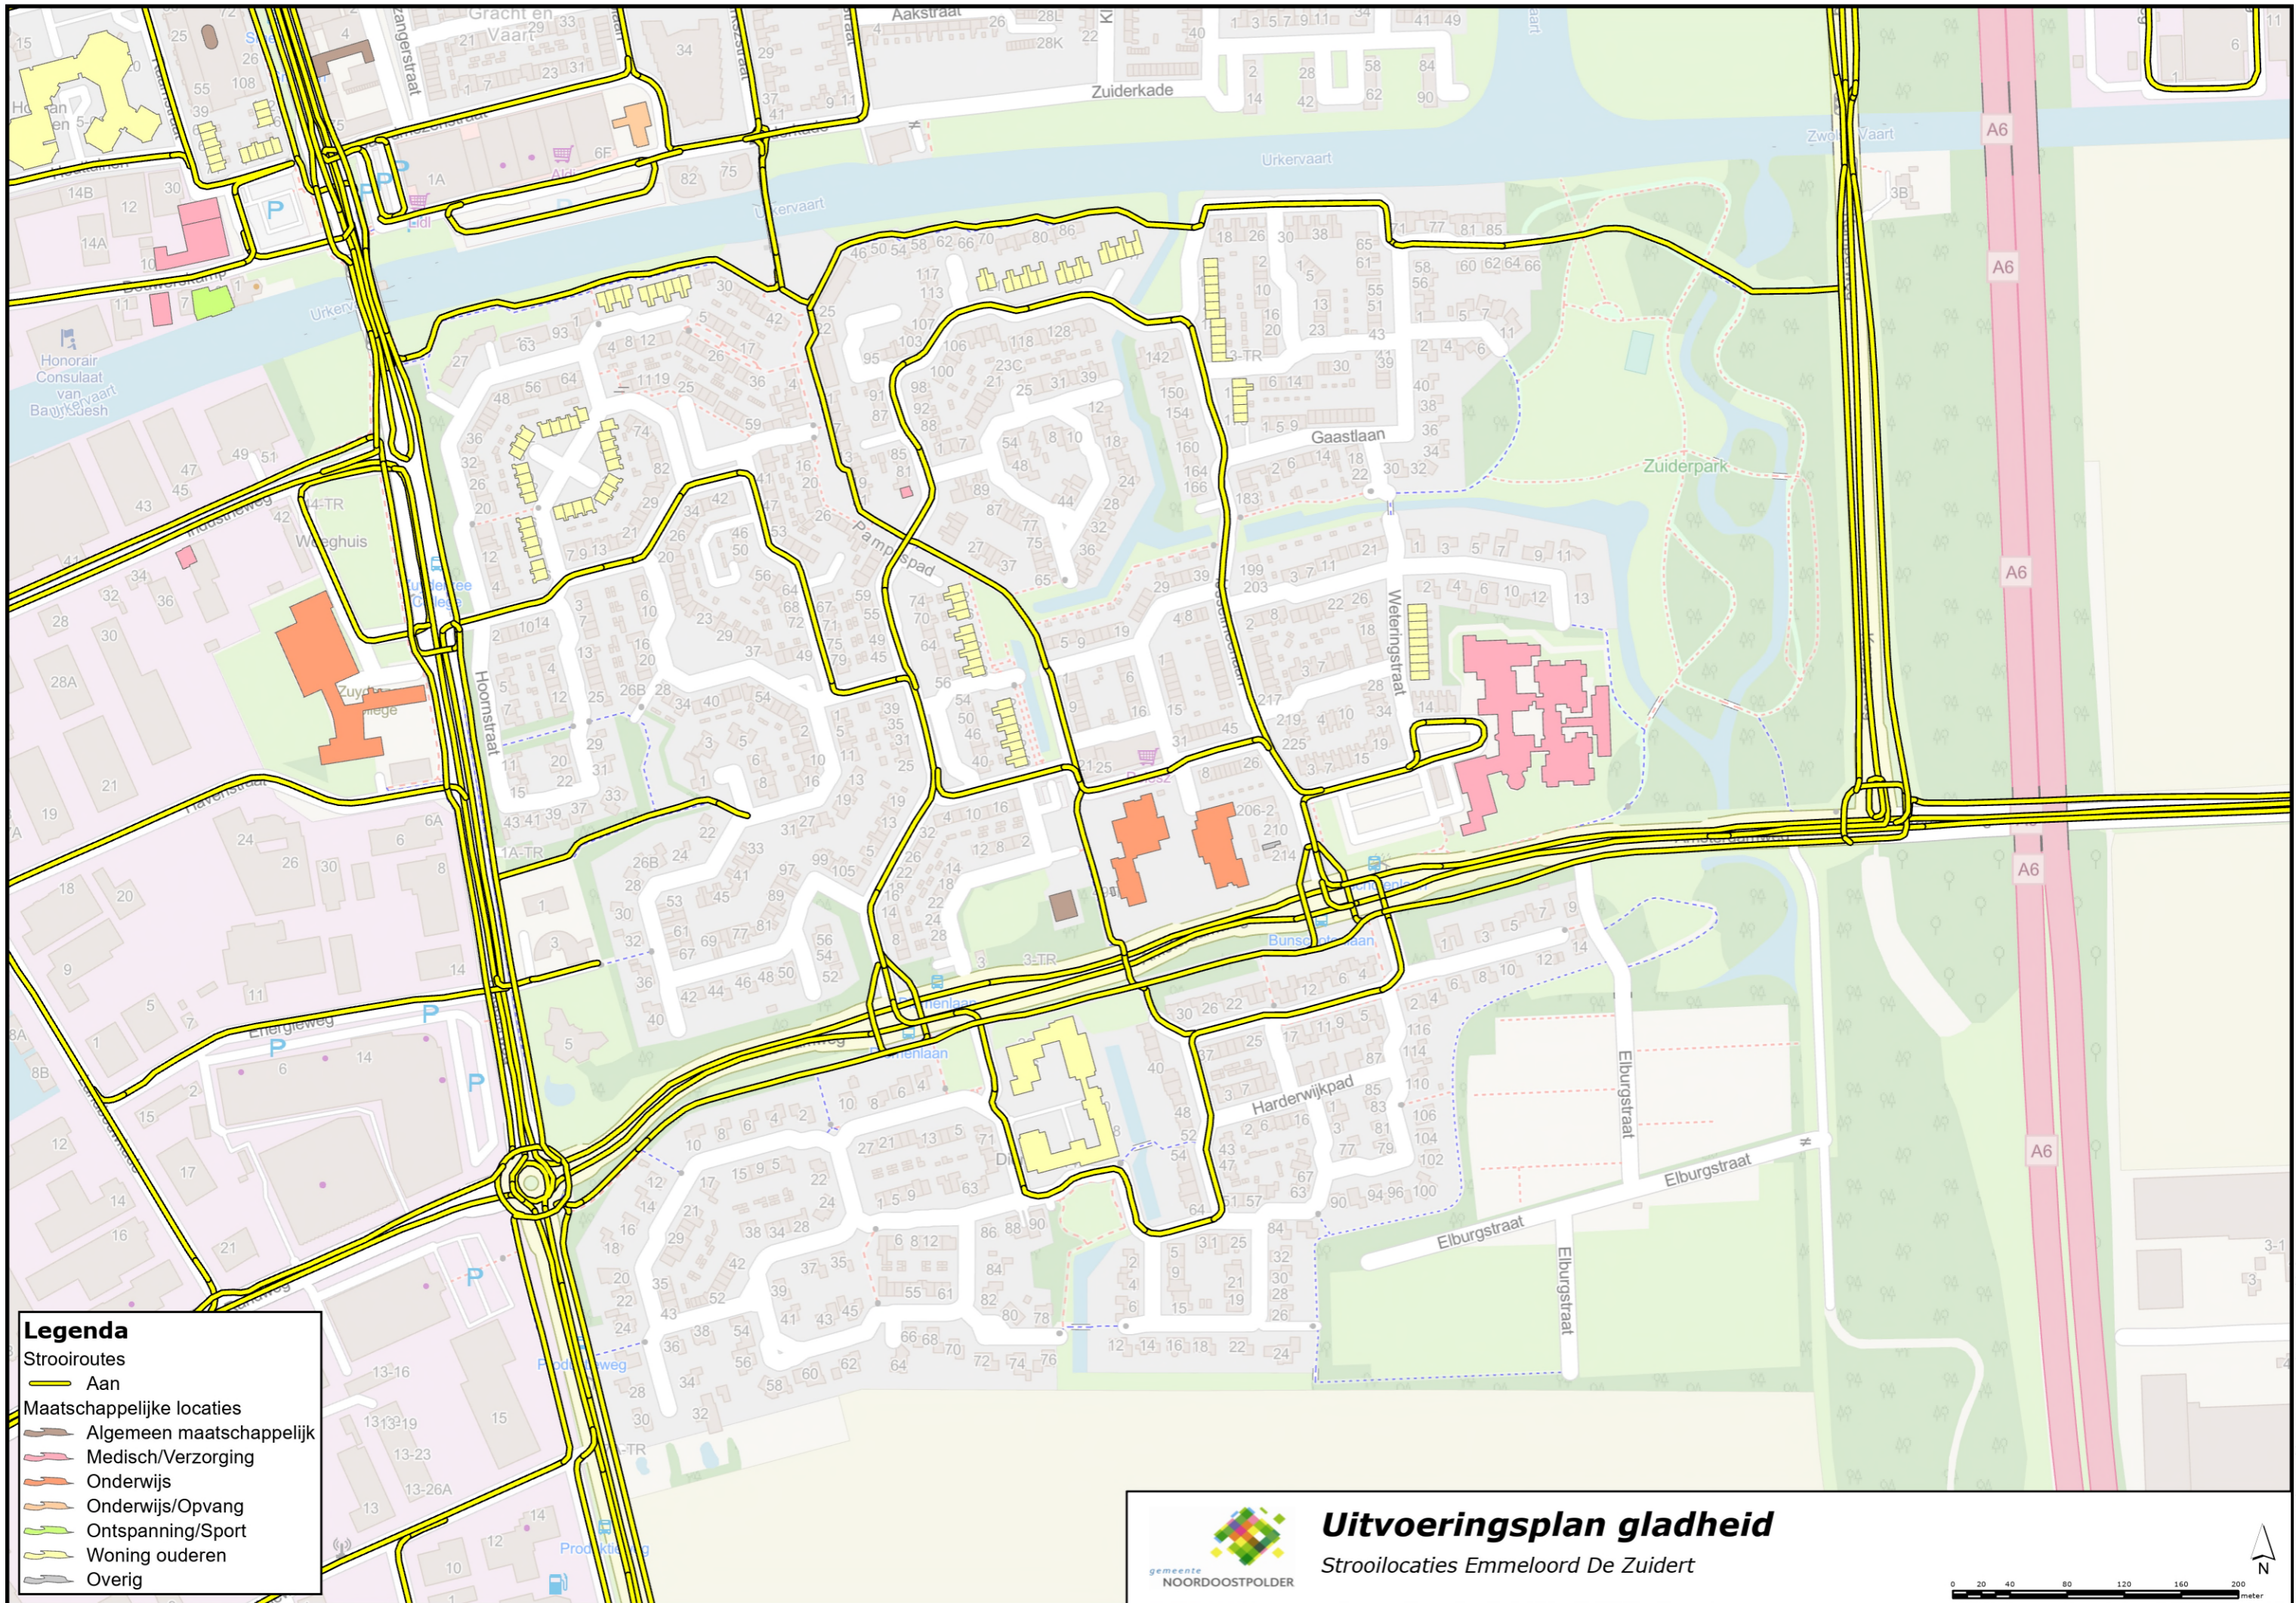

Legenda

- Stroiroutes
-  Aan
- Maatschappelijke locaties
-  Algemeen maatschappelijk
-  Medisch/Verzorging
-  Onderwijs
-  Onderwijs/Opvang
-  Ontspanning/Sport
-  Woning ouderen
-  Overig

Uitvoeringsplan gladheid

Stroilocaties Emmeloord Espelervaat

Legenda

- Strooiroutes
- Aan
- Maatschappelijke locaties
- Algemeen maatschappelijk
- Medisch/Verzorging
- Onderwijs
- Onderwijs/Opvang
- Ontspanning/Sport
- Woning ouderen
- Overig

Uitvoeringsplan gladheid
Strooilocaties Emmeloord Revelsant

Legenda

- Strooiroutes
- Aan
- Maatschappelijke locaties
- Algemeen maatschappelijk
- Medisch/Verzorging
- Onderwijs
- Onderwijs/Opvang
- Ontspanning/Sport
- Woning ouderen
- Overig

Uitvoeringsplan gladheid
Stroilocaties Emmeloord De Zuidert

0 20 40 80 120 160 200 meter

- Legenda**
- Strooiroutes
 - Aan
 - Maatschappelijke locaties
 - Algemeen maatschappelijk
 - Medisch/Verzorging
 - Onderwijs
 - Onderwijs/Opvang
 - Ontspanning/Sport
 - Woning ouderen
 - Overig