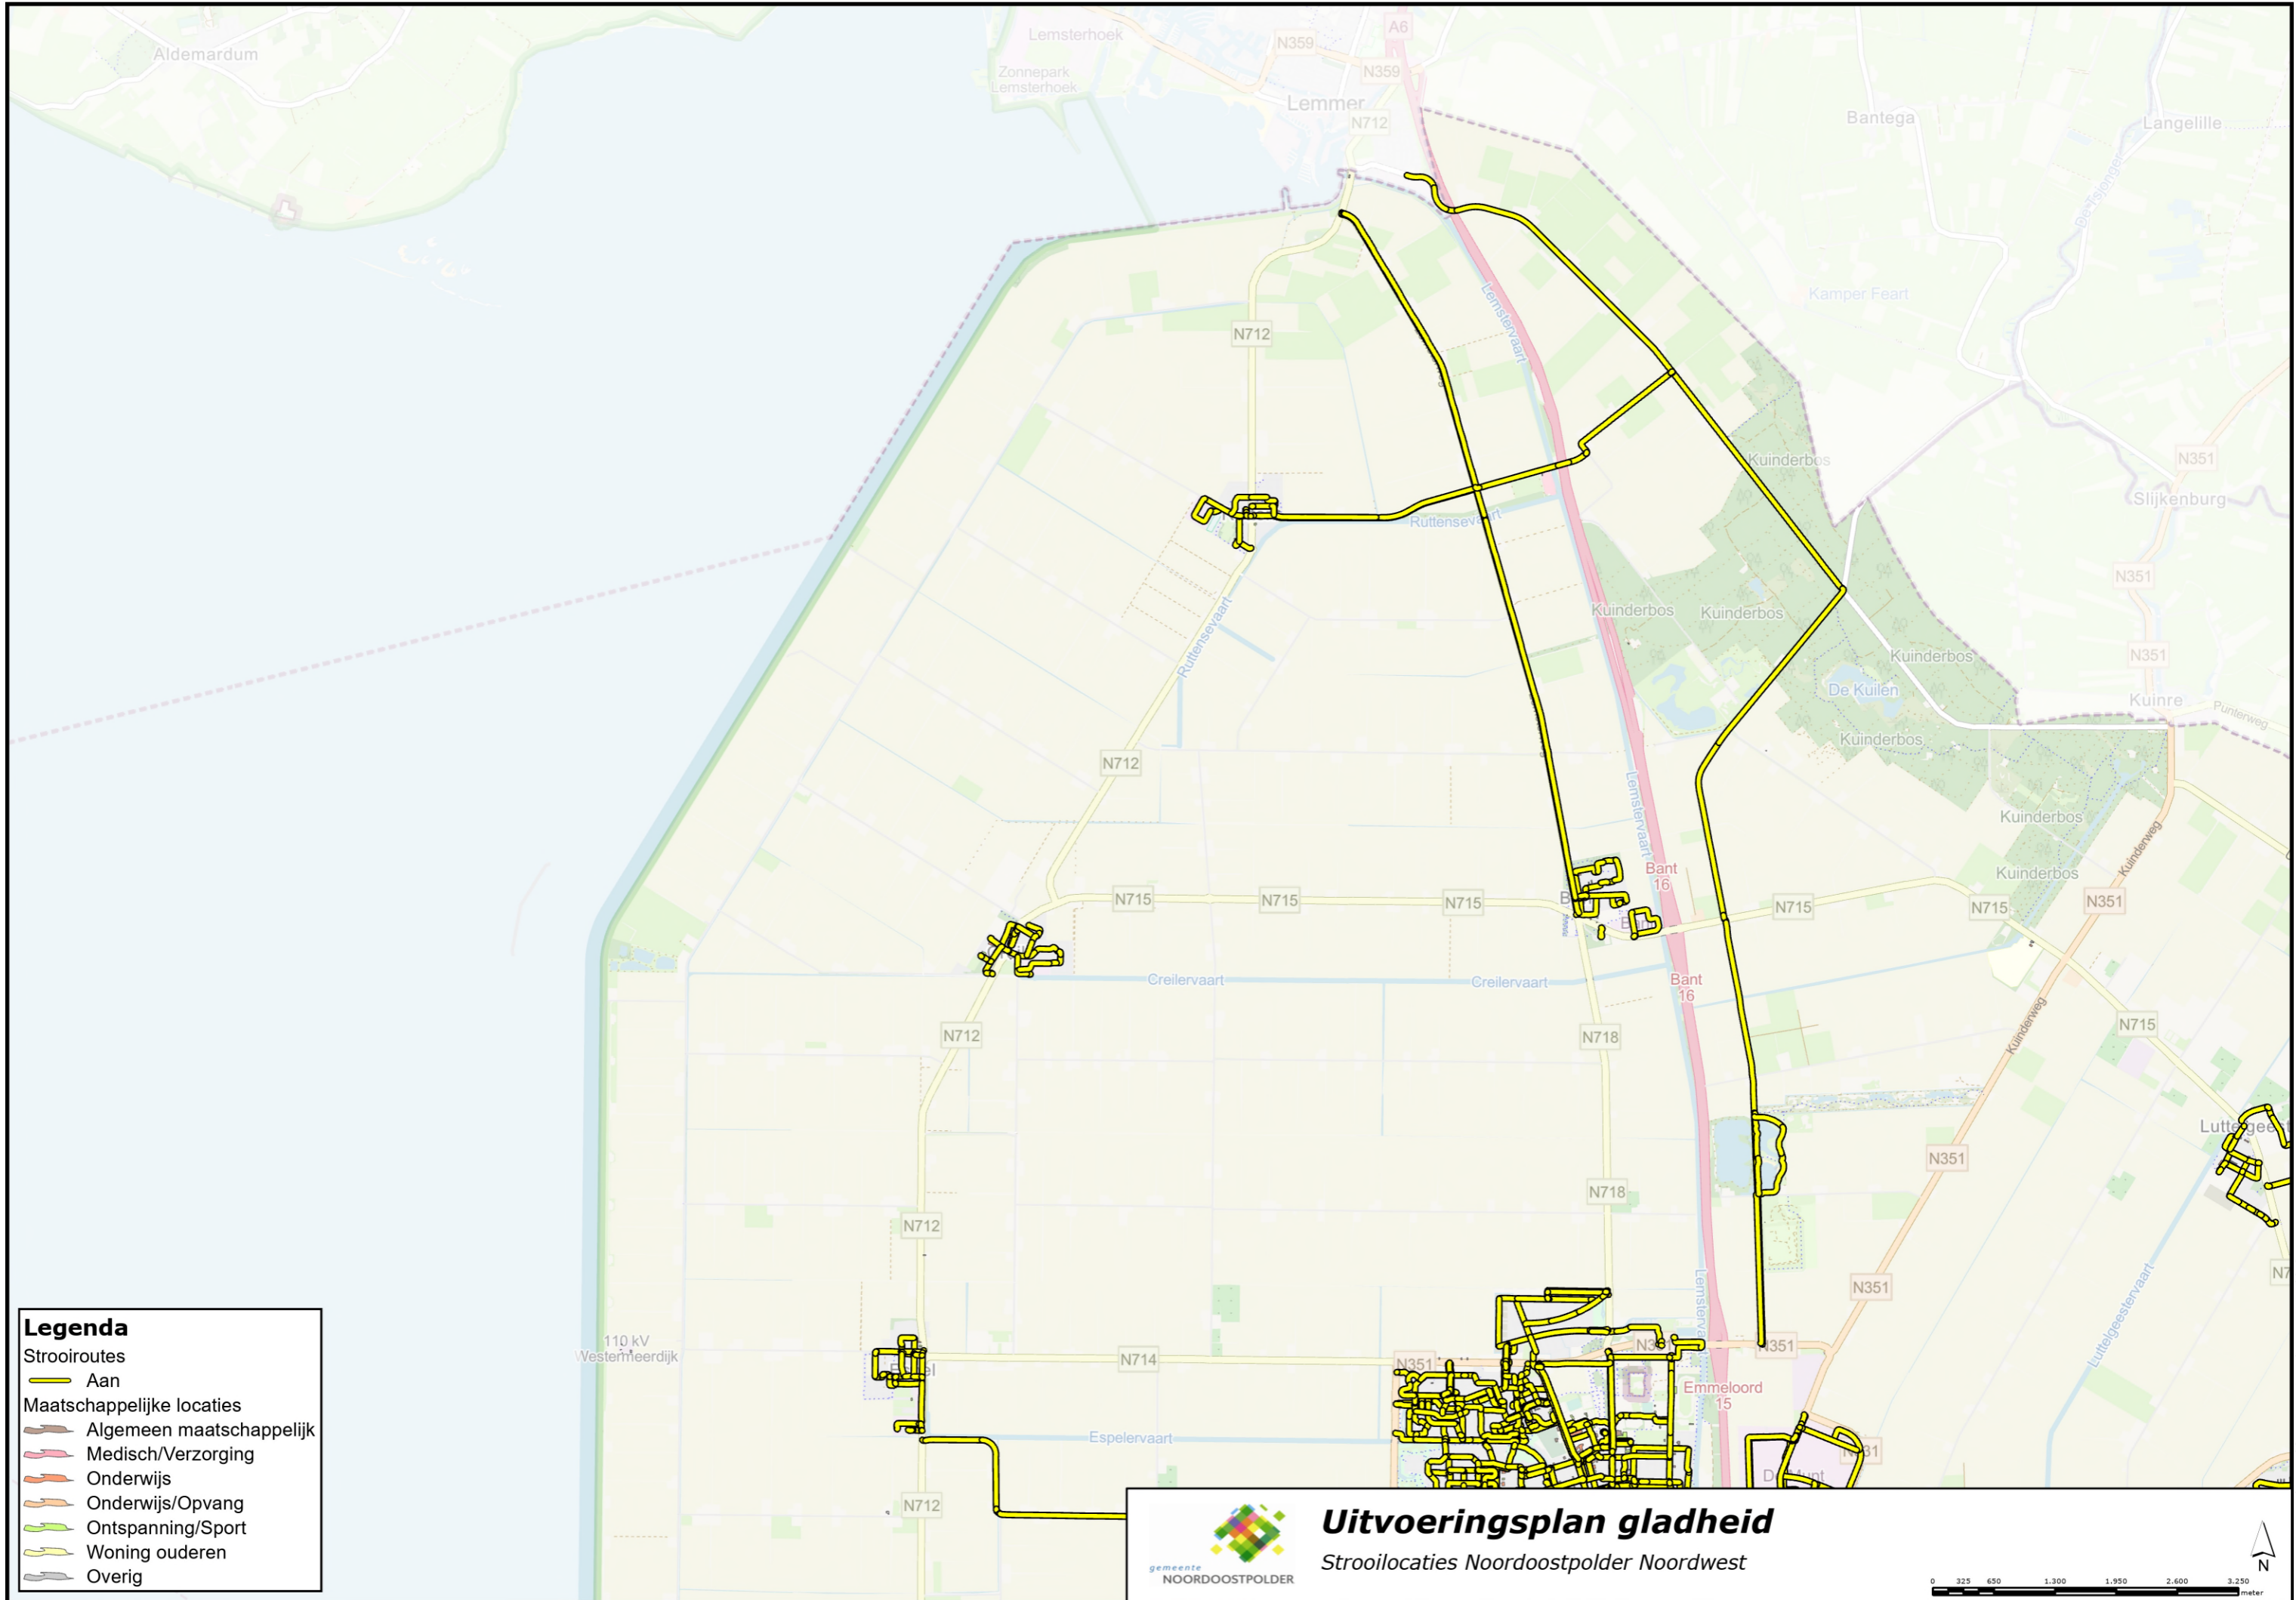

 **Uitvoeringsplan gladheid**
 Stroilocaties Espel

0 20 40 80 120 160 200 meter

N

Legenda

Strooiroutes
 — Aan

Maatschappelijke locaties

- Algemeen maatschappelijk
- Medisch/Verzorging
- Onderwijs
- Onderwijs/Opvang
- Ontspanning/Sport
- Woning ouderen
- Overig

Uitvoeringsplan gladheid
 Strooilocaties Creil

0 15 30 60 90 120 150 meter

Legenda

- Strooiroutes
- Aan
- Maatschappelijke locaties
- Algemeen maatschappelijk
- Medisch/Verzorging
- Onderwijs
- Onderwijs/Opvang
- Ontspanning/Sport
- Woning ouderen
- Overig

Uitvoeringsplan gladheid
Stroilocaties Ruten

Legenda

Strooiroutes

-  Aan

Maatschappelijke locaties

-  Algemeen maatschappelijk
-  Medisch/Verzorging
-  Onderwijs
-  Onderwijs/Opvang
-  Ontspanning/Sport
-  Woning ouderen
-  Overig

Uitvoeringsplan gladheid
Stroilocaties Schokland

Legenda

Strooiroutes

-  Aan

Maatschappelijke locaties

-  Algemeen maatschappelijk
-  Medisch/Verzorging
-  Onderwijs
-  Onderwijs/Opvang
-  Ontspanning/Sport
-  Woning ouderen
-  Overig