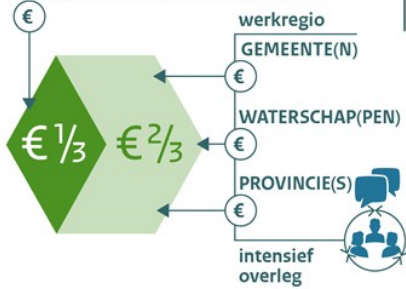

ALLEEN voor uitvoering

MAXIMALE BIJDRAGE van het RIJK