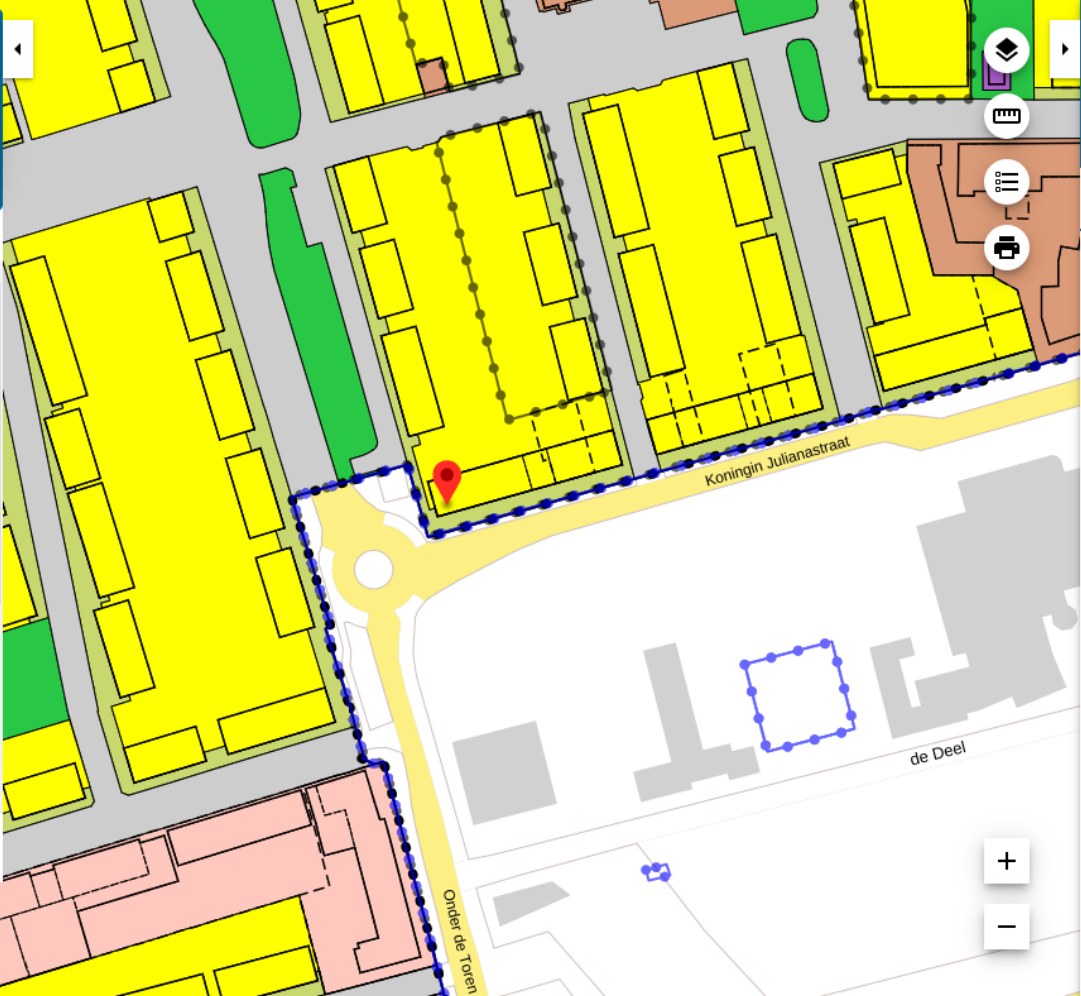

Ruimtelijkeplannen.nl

ADRES PLANNAAM OF -NUMMER

koningin Julianastraat 1 Emmeloord

GEMEENTE (5) PROVINCIE (15) RIJK (30)

BESTEMMINGSPLANNEN

Welk bestemmingsplan moet ik kiezen? **OPEN KEUZEHELP**

- G** Parapluplan parkeren bestemmingsplan onherroepelijk (vastgesteld 2019-07-08)
- P** Voorbereidingsbesluit Geitenhouderijen Flevoland voorbereidingsbesluit vastgesteld (2019-01-30)
- G** Emmeloord, Noord en Oost bestemmingsplan onherroepelijk (vastgesteld 2011-03-24)

STRUCTUURVISIES

Verberg plannen

Emmeloord, Noord en Oost
gemeente Noordoostpolder
bestemmingsplan
onherroepelijk (vastgesteld 2011-03-24)

PLEKINFO DOCUMENTEN KENMERKEN

179547.2, 524969

Enkelbestemming
Wonen

Bouwvlak

Bouwaanduiding
aangegebouwd

Maatvoering
o maximum bouwhoogte: 12 m
o maximum goothoogte: 6 m

22:59